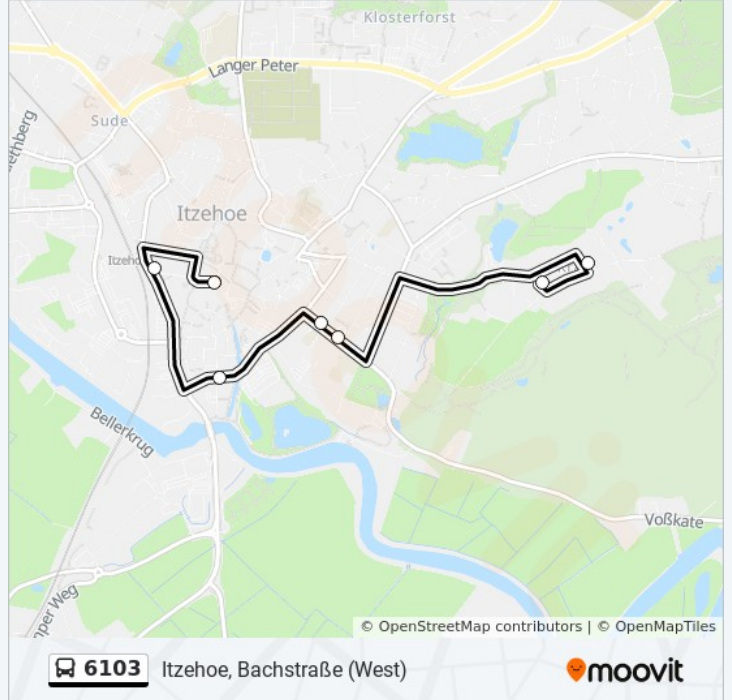

### Itzehoe, Bachstraße (Ost)

Bachstraße 41A, Germany

### Itzehoe, Bachstraße (West)

Bachstraße 4, Germany

## Bus Linie 6103 Fahrpläne

Abfahrzeiten in Richtung Itzehoe, Bachstraße (west)

Montag	06:10 - 20:11
Dienstag	06:10 - 20:11
Mittwoch	06:10 - 20:11
Donnerstag	06:10 - 20:11
Freitag	06:10 - 20:11
Samstag	09:11 - 19:11
Sonntag	09:11 - 19:11

## Bus Linie 6103 Info

**Richtung:** Itzehoe, Bachstraße (West)

**Stationen:** 7

**Fahrtdauer:** 7 Min

**Linien Informationen:**