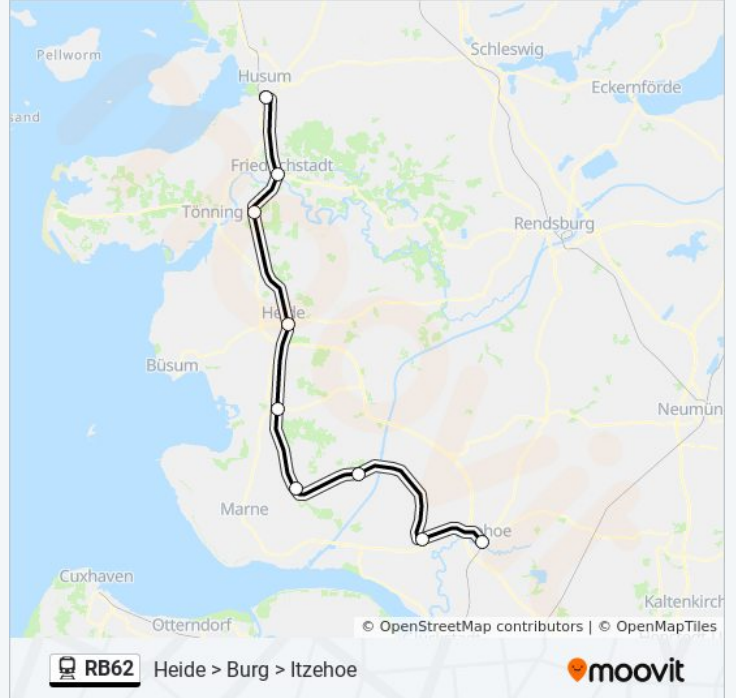

Bahnlinie RB62 Offline Fahrpläne und Netzkarten stehen auf moovitapp.com zur Verfügung. Verwende den [Moovit App](#), um Live Bus Abfahrten, Zugfahrpläne oder U-Bahn Fahrplanzeiten zu sehen, sowie Schritt für Schritt Wegangaben für alle öffentlichen Verkehrsmittel in Hamburg & schleswig-Holstein zu erhalten.

[Über Moovit](#) • [MaaS Lösungen](#) • [Unterstützte Länder](#) • [Mooviter Community](#)

© 2023 Moovit - Alle Rechte vorbehalten

Siehe Live Ankunftszeiten