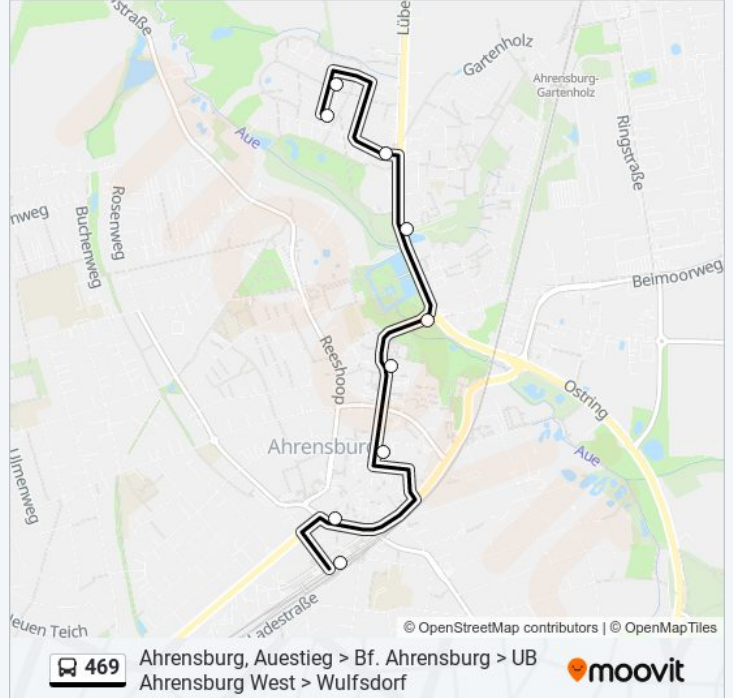

Verwende Moovit, um die nächste Station der Buslinie 469 zu finden und um zu erfahren wann die nächste Buslinie 469 kommt.

Richtung: Ahrensburg, Auestieg

19 Haltestellen

[LINIENPLAN ANZEIGEN](#)

Wulfsdorf, Allmende
Wulfsdorf, Feuerwache
Ahrensburg, Friedhof
Ahrensburg, Bornkampsweg (Ost)
U Ahrensburg West
Ahrensburg, Theodor-Storm-Stieg
Ahrensburg, Waldemar-Bonsels-Weg
Ahrensburg, Selma-Lagerlöf-Schule
Ahrensburg, Ella-Hensel-Weg
Ahrensburg, Bahnhofstraße
Bf. Ahrensburg
Bf. Ahrensburg
Ahrensburg, Hamburger Straße
Ahrensburg, Rondeel
Ahrensburg, am Alten Markt
Ahrensburg, Schloß
Ahrensburg, Rosenhof
Ahrensburg, Vogteiweg
Ahrensburg, Auestieg

Buslinie 469 Info**Richtung:** Ahrensburg, Auestieg**Stationen:** 19**Fahrtdauer:** 18 Min**Linien Informationen:**

Richtung: Bf. Ahrensburg

9 Haltestellen

[LINIENPLAN ANZEIGEN](#)

- Ahrensburg, Auestieg
- Ahrensburg, am Obsthain
- Ahrensburg, Vogteiweg
- Ahrensburg, Rosenhof
- Ahrensburg, Schloß
- Ahrensburg, am Alten Markt
- Ahrensburg, Rondeel
- Ahrensburg, Hamburger Straße
- Bf. Ahrensburg

Buslinie 469 Fahrpläne

Abfahrzeiten in Richtung Bf. ahrensburg

Montag	00:00
Dienstag	00:00
Mittwoch	00:00
Donnerstag	00:00
Freitag	00:00
Samstag	00:00 - 18:29
Sonntag	00:00

Buslinie 469 Info

Richtung: Bf. Ahrensburg

Stationen: 9

Fahrtdauer: 14 Min

Linien Informationen:

Richtung: U Ahrensburg West

15 Haltestellen

[LINIENPLAN ANZEIGEN](#)

Ahrensburg, Auestieg
 Ahrensburg, am Obsthain
 Ahrensburg, Vogteiweg
 Ahrensburg, Rosenhof
 Ahrensburg, Schloß
 Ahrensburg, am Alten Markt
 Ahrensburg, Rondeel
 Ahrensburg, Hamburger Straße
 Bf. Ahrensburg
 Ahrensburg, Bahnhofstraße
 Ahrensburg, Ella-Hensel-Weg
 Ahrensburg, Selma-Lagerlöf-Schule
 Ahrensburg, Waldemar-Bonsels-Weg
 Ahrensburg, Theodor-Storm-Stieg
 U Ahrensburg West