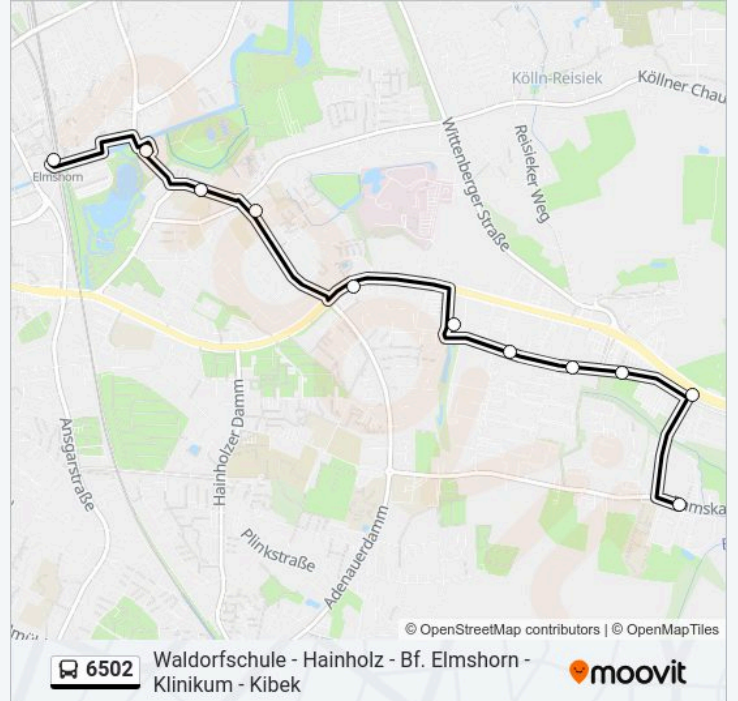

- Bf. Elmshorn (Holstenplatz)
- Elmshorn, Mühlenstraße
- Elmshorn, Berufsschule
- Elmshorn, Schule Langeloh
- Elmshorn, Hamburger Straße
- Elmshorn, Hinterstraße
- Elmshorn, Otto-Hahn-Straße
- Elmshorn, Daimlerstraße
- Elmshorn, Lise-Meitner-Straße
- Elmshorn, Kurt-Wagener-Straße
- Elmshorn, Ernst-Abbe-Straße

linie 6502 Fahrpläne

Abfahrzeiten in Richtung Elmshorn, Ernst-Abbe-Straße

Sonntag	Kein Betrieb
Montag	07:41
Dienstag	07:41
Mittwoch	07:41
Donnerstag	07:41
Freitag	07:41
Samstag	Kein Betrieb

linie 6502 Info

Richtung: Elmshorn, Ernst-Abbe-Straße

Stationen: 11

Fahrtdauer: 12 Min

Linien Informationen:

Richtung: Elmshorn, Hamburger Straße

5 Haltestellen

[LINIENPLAN ANZEIGEN](#)

- Bf. Elmshorn (Holstenplatz)
- Elmshorn, Mühlenstraße
- Elmshorn, Berufsschule
- Elmshorn, Schule Langeloh
- Elmshorn, Hamburger Straße