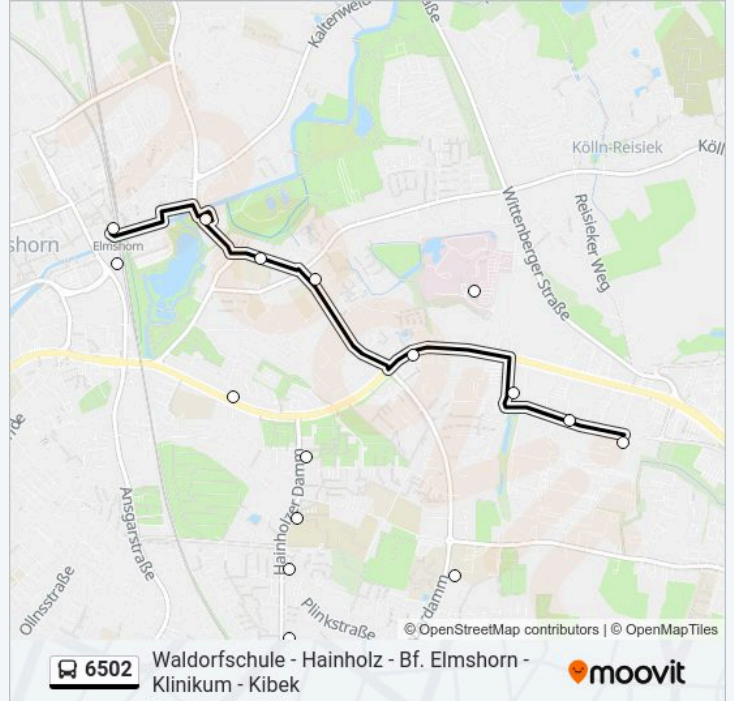

Richtung: Bf. Elmshorn (Holstenstraße)

Stationen: 10

Fahrtdauer: 12 Min

Linien Informationen:

Richtung: Elmshorn, Daimlerstraße

17 Haltestellen

[LINIENPLAN ANZEIGEN](#)

- Elmshorn, Waldorfschule
- Elmshorn, Plinkstraße
- Elmshorn, am Erlengrund
- Elmshorn, Hainholz
- Elmshorn, Dornbusch
- Elmshorn, Fröbelstraße (Kgse)
- Elmshorn, Falkenweg
- Elmshorn, Bussardweg
- Elmshorn, Probstendamm
- Bf. Elmshorn (Holstenplatz)
- Elmshorn, Mühlenstraße
- Elmshorn, Berufsschule
- Elmshorn, Schule Langeloh
- Elmshorn, Hamburger Straße
- Elmshorn, Hinterstraße
- Elmshorn, Otto-Hahn-Straße
- Elmshorn, Daimlerstraße

linie 6502 Fahrpläne

Abfahrzeiten in Richtung Elmshorn, Daimlerstraße

Sonntag	13:18 - 23:17
Montag	05:03 - 23:17
Dienstag	05:03 - 23:17
Mittwoch	05:03 - 23:17
Donnerstag	05:03 - 23:17
Freitag	05:03 - 23:17
Samstag	20:34 - 23:17

linie 6502 Info

Richtung: Elmshorn, Daimlerstraße

Stationen: 17

Fahrtdauer: 11 Min

Linien Informationen:

Richtung: Elmshorn, Ernst-Abbe-Straße

11 Haltestellen

[LINIENPLAN ANZEIGEN](#)

- Bf. Elmshorn (Holstenplatz)
- Elmshorn, Mühlenstraße
- Elmshorn, Berufsschule
- Elmshorn, Schule Langeloh
- Elmshorn, Hamburger Straße
- Elmshorn, Hinterstraße
- Elmshorn, Otto-Hahn-Straße
- Elmshorn, Daimlerstraße
- Elmshorn, Lise-Meitner-Straße
- Elmshorn, Kurt-Wagener-Straße
- Elmshorn, Ernst-Abbe-Straße