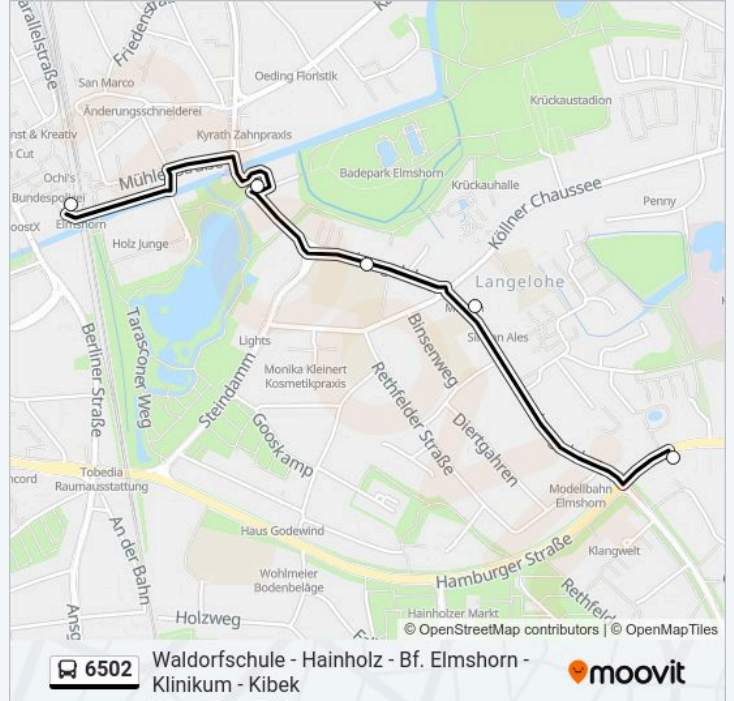

Richtung: Elmshorn, Ernst-Abbe-Straße

Stationen: 11

Fahrtdauer: 12 Min

Linien Informationen:

Richtung: Elmshorn, Hamburger Straße

5 Haltestellen

[LINIENPLAN ANZEIGEN](#)

- Bf. Elmshorn (Holstenplatz)
- Elmshorn, Mühlenstraße
- Elmshorn, Berufsschule
- Elmshorn, Schule Langeloh
- Elmshorn, Hamburger Straße

linie 6502 Fahrpläne

Abfahrzeiten in Richtung Elmshorn, Hamburger Straße

Sonntag	20:45 - 23:52
Montag	21:52 - 23:52
Dienstag	21:52 - 23:52
Mittwoch	21:52 - 23:52
Donnerstag	21:52 - 23:52
Freitag	21:52 - 23:52
Samstag	21:52 - 23:52

linie 6502 Info

Richtung: Elmshorn, Hamburger Straße

Stationen: 5

Fahrtdauer: 5 Min

Linien Informationen:

Richtung: Elmshorn, Kibek

22 Haltestellen

[LINIENPLAN ANZEIGEN](#)