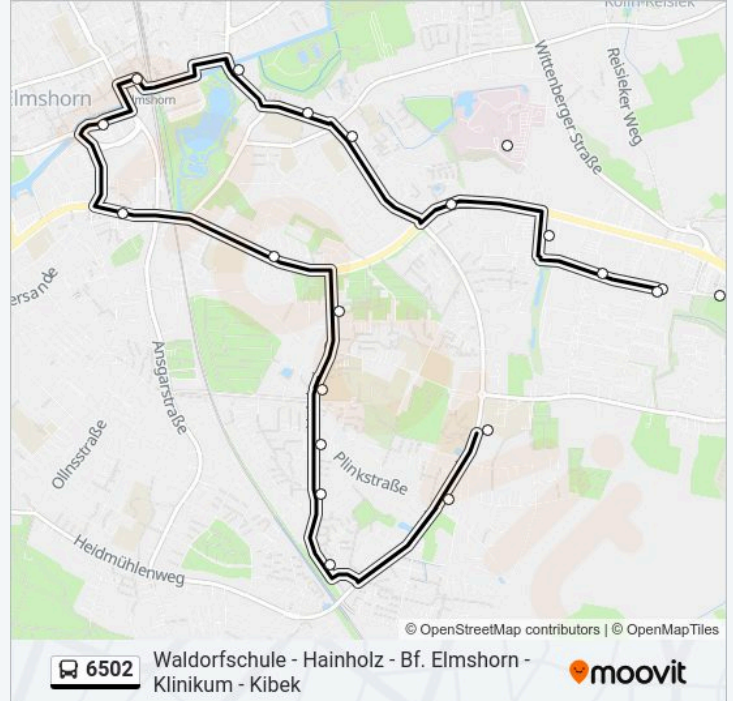

linie 6502 Info

Richtung: Elmshorn, Waldorfschule

Stationen: 23

Fahrtdauer: 34 Min

Linien Informationen:

Elmshorn, Dornbusch

Elmshorn, Hainholz

Elmshorn, am Erlengrund

Elmshorn, Plinkstraße

Elmshorn, Waldorfschule

linie 6502 Offline Fahrpläne und Netzkarten stehen auf moovitapp.com zur Verfügung. Verwende den Moovit App, um Live Bus Abfahrten, Zugfahrpläne oder U-Bahn Fahrplanzeiten zu sehen, sowie Schritt für Schritt Wegangaben für alle öffentlichen Verkehrsmittel in Hamburg & schleswig-Holstein zu erhalten.