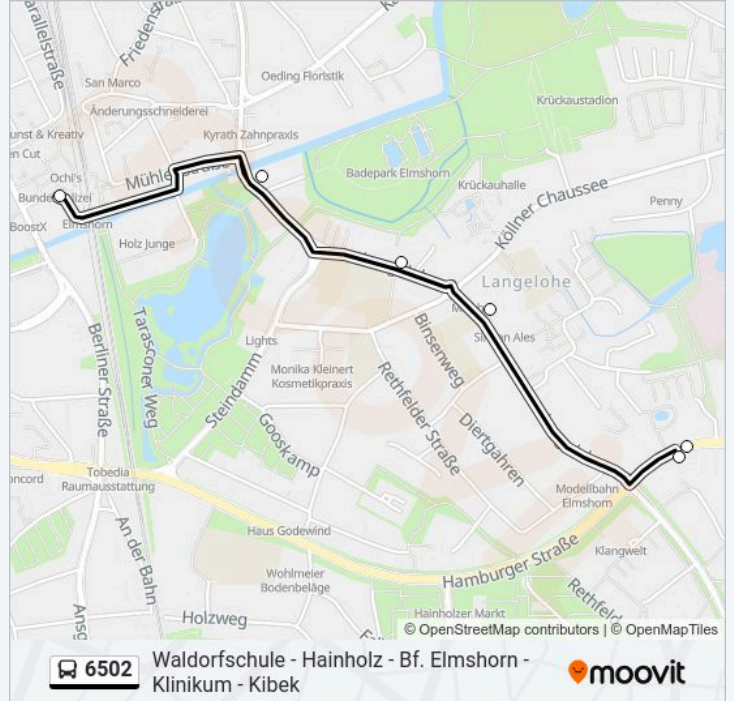

Richtung: Bf. Elmshorn (Holstenplatz)

Stationen: 10

Fahrtdauer: 12 Min

Linien Informationen:

Richtung: Bf. Elmshorn (Holstenplatz)

13 Haltestellen

[LINIENPLAN ANZEIGEN](#)

- Elmshorn, Kibek
- Elmshorn, Ernst-Abbe-Straße
- Elmshorn, Kurt-Wagener-Straße
- Elmshorn, Lise-Meitner-Straße
- Elmshorn, Daimlerstraße
- Elmshorn, Otto-Hahn-Straße
- Elmshorn, Hinterstraße
- Elmshorn, Klinikum
- Elmshorn, Hamburger Straße
- Elmshorn, Schule Langeloh
- Elmshorn, Berufsschule
- Elmshorn, Mühlenstraße
- Bf. Elmshorn (Holstenplatz)

linie 6502 Fahrpläne

Abfahrzeiten in Richtung Bf. elmshorn (holstenplatz)

Sonntag	09:38 - 23:39
Montag	15:10 - 23:39
Dienstag	15:10 - 23:39
Mittwoch	15:10 - 23:39
Donnerstag	15:10 - 23:39
Freitag	15:10 - 23:39
Samstag	20:57 - 23:39

linie 6502 Info

Richtung: Bf. Elmshorn (Holstenplatz)

Stationen: 13

Fahrtdauer: 9 Min

Linien Informationen:

Richtung: Bf. Elmshorn (Holstenstraße)

10 Haltestellen

[LINIENPLAN ANZEIGEN](#)

Richtung: Bf. Elmshorn (Holstenstraße)

Stationen: 10

Fahrtdauer: 12 Min

Linien Informationen:

Richtung: Elmshorn, Daimlerstraße

17 Haltestellen

[LINIENPLAN ANZEIGEN](#)

- Elmshorn, Waldorfschule
- Elmshorn, Plinkstraße
- Elmshorn, am Erlengrund
- Elmshorn, Hainholz
- Elmshorn, Dornbusch
- Elmshorn, Fröbelstraße (Kgse)
- Elmshorn, Falkenweg
- Elmshorn, Bussardweg
- Elmshorn, Probstendamm
- Bf. Elmshorn (Holstenplatz)
- Elmshorn, Mühlenstraße
- Elmshorn, Berufsschule
- Elmshorn, Schule Langeloh
- Elmshorn, Hamburger Straße
- Elmshorn, Hinterstraße
- Elmshorn, Otto-Hahn-Straße
- Elmshorn, Daimlerstraße