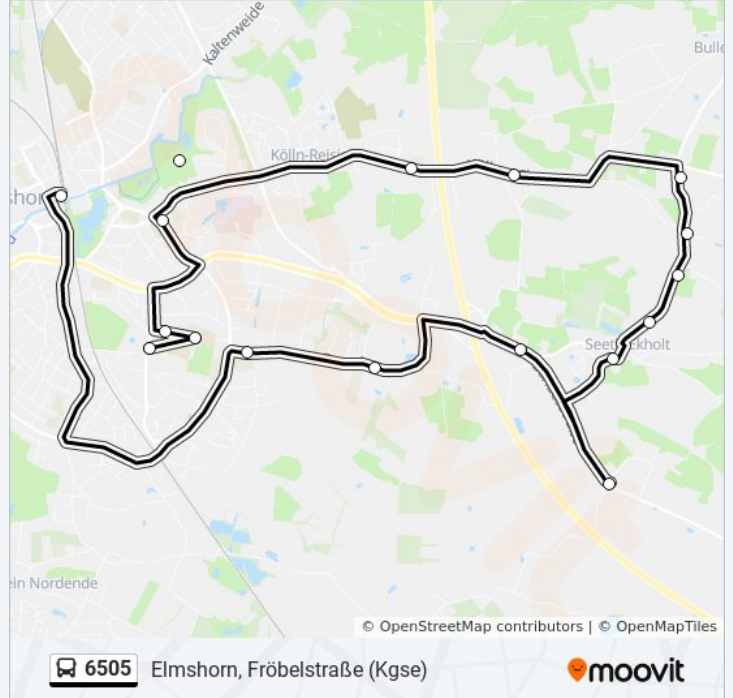

Richtung: Elmshorn, Fröbelstraße (Kgse)

Stationen: 14

Fahrdauer: 40 Min

Linien Informationen:

Richtung: Elmshorn, Fröbelstraße (Kgse)

18 Haltestellen

[LINIENPLAN ANZEIGEN](#)

Bf. Elmshorn (Holstenplatz)
 Elmshorn, Hamburger Straße
 Elmshorn, Wak/Bbs
 Elmshorn, Ernst-Abbe-Straße
 Seeth-Ekholt, Dorfstraße
 Seeth-Ekholt, Seether Straße
 Seeth-Ekholt, Schulstraße
 Seeth-Ekholt, Gartenstraße
 Seeth-Ekholt, Beeklohe
 Seeth-Ekholt, Butendiek
 Bevern, Steinfurth
 Kölln-Reisiek, Waldweg
 Kölln-Reisiek, An Der Autobahn
 Elmshorn, Elsa-Brändström-Schule
 Elmshorn, Schule Langelohe
 Elmshorn, Hainholzer Schulstraße
 Elmshorn, Ramskamp (Kgse)
 Elmshorn, Fröbelstraße (Kgse)

Richtung: Elmshorn, Fröbelstraße (Kgse)

Stationen: 18

Fahrtdauer: 40 Min

Linien Informationen:

Richtung: Kölln-Reisiek, Friedhof

15 Haltestellen

[LINIENPLAN ANZEIGEN](#)

- Elmshorn, Ramskamp (Kgse)
- Elmshorn, Hainholzer Schulstraße
- Elmshorn, Schule Langeloh
- Elmshorn, Elsa-Brändström-Schule
- Seeth-Ekholz, Dorfstraße
- Seeth-Ekholz, Seether Straße
- Seeth-Ekholz, Schulstraße
- Seeth-Ekholz, Gartenstraße
- Seeth-Ekholz, Beeklohe
- Seeth-Ekholz, Butendiek
- Bevern, Steinfurth
- Bevern, Schmiedekamp
- Kölln-Reisiek, Waldweg
- Kölln-Reisiek, An Der Autobahn
- Kölln-Reisiek, Friedhof