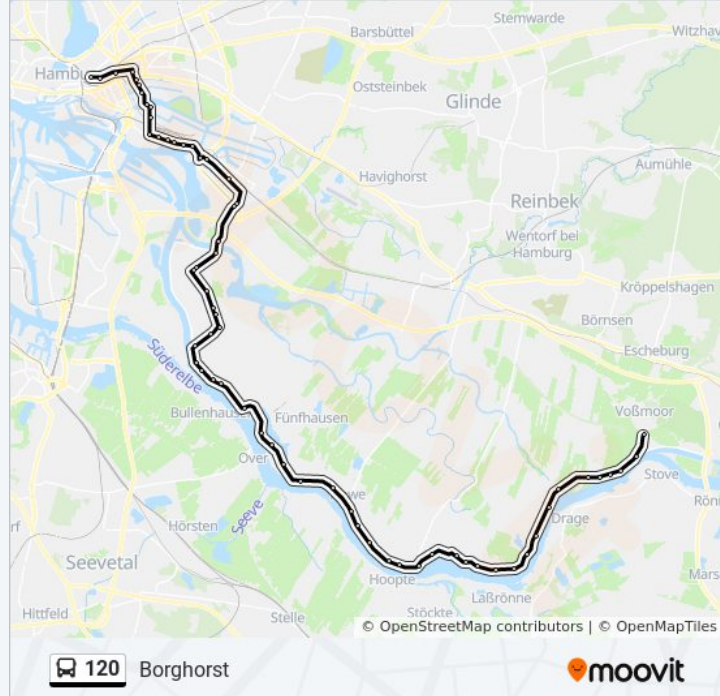

### Buslinie 120 Info

**Richtung:** Borghorst

**Stationen:** 56

**Fahrtdauer:** 64 Min

**Linien Informationen:**

Schwersweg

Elversweg

Schule Ochsenwerder

Achterdeich

Neuengammer Hauptdeich

Neuengammer Elbdeich

Gammer Weg (Süd)

Altengammer Elbwiesen

Altengamme (Süd)

Altengammer Löschplatz

Zeltplatz Altengamme

Borghorst

## Richtung: Hauptbahnhof/Zob

56 Haltestellen

[LINIENPLAN ANZEIGEN](#)

Borghorst

Zeltplatz Altengamme

Altengammer Löschplatz

Altengamme (Süd)

Altengammer Elbwiesen