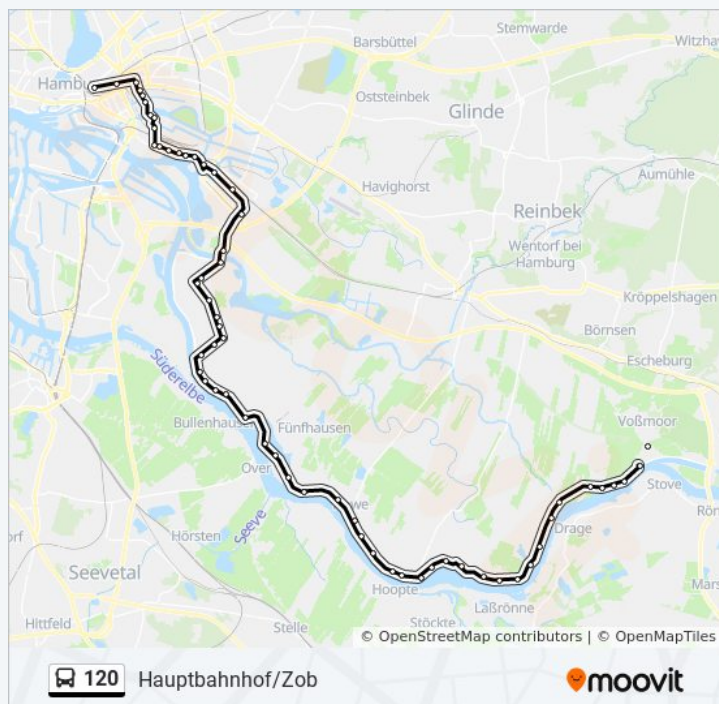

## Buslinie 120 Info

**Richtung:** Hauptbahnhof/Zob

**Stationen:** 56

**Fahrtdauer:** 72 Min

**Linien Informationen:**

Oortkatenufer

Oortkaten

Nagelstegel