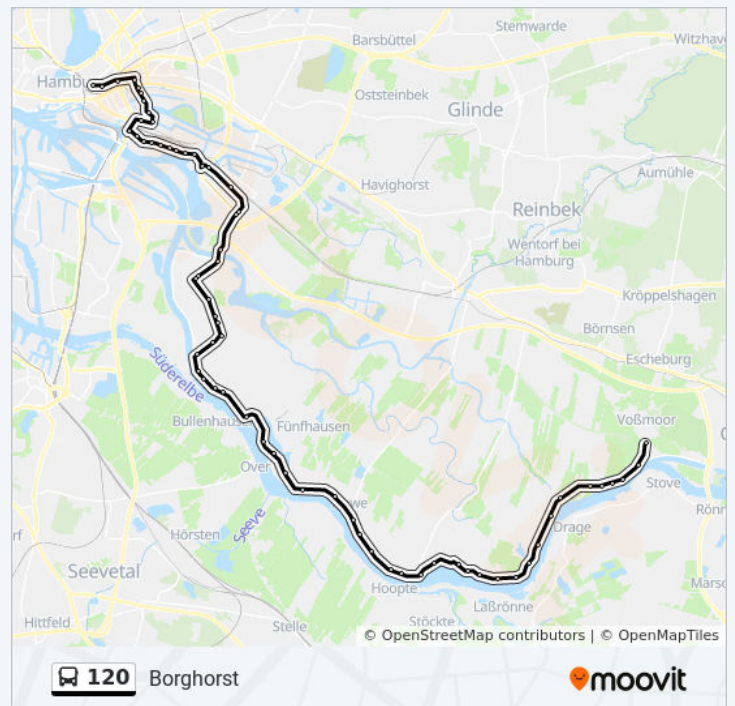

Borgfelder Straße

U S Berliner Tor (Beim Strohhouse)

Hauptbahnhof/Zob

**Richtung: Ost-Kraueler Bogen**

36 Haltestellen

[LINIENPLAN ANZEIGEN](#)

**Buslinie 120 Fahrpläne**

Abfahrzeiten in Richtung Ost-Kraueler Bogen

S Rothenburgsort  
 Langer Hagen  
 Halskestraße (West)  
 Halskestraße (Mitte)  
 Moorfleet  
 Moorfleeter Hauptdeich  
 Tatenberger Schleuse  
 Tatenberger Damm  
 Spadenländer Ecke  
 Beim Bieberhof  
 Fasanengrund  
 Schwersweg  
 Elversweg  
 Schule Ochsenwerder  
 Dorferbogen  
 Gauerter Hauptdeich 35  
 Gauerter Hauptdeich 77  
 Ochsenwerder Elbdeich 3  
 Nagelstegel  
 Oortkaten  
 Oortkatenufer  
 Overhaken  
 Overwerder  
 Warwischer Hinterdeich  
 Wraust  
 Hower Hauptdeich  
 Howe (Ost)  
 Sande  
 Lütjenburg (Kirchwerder)  
 Sülzbrack  
 Zollenspieker (Fähre)  
 Grünerdeich

### Buslinie 120 Info

**Richtung:** Ost-Kraueler Bogen

**Stationen:** 36

**Fahrtdauer:** 42 Min

**Linien Informationen:**

Riepenburg

Riepenburger Brack

West-Kraueler Bogen