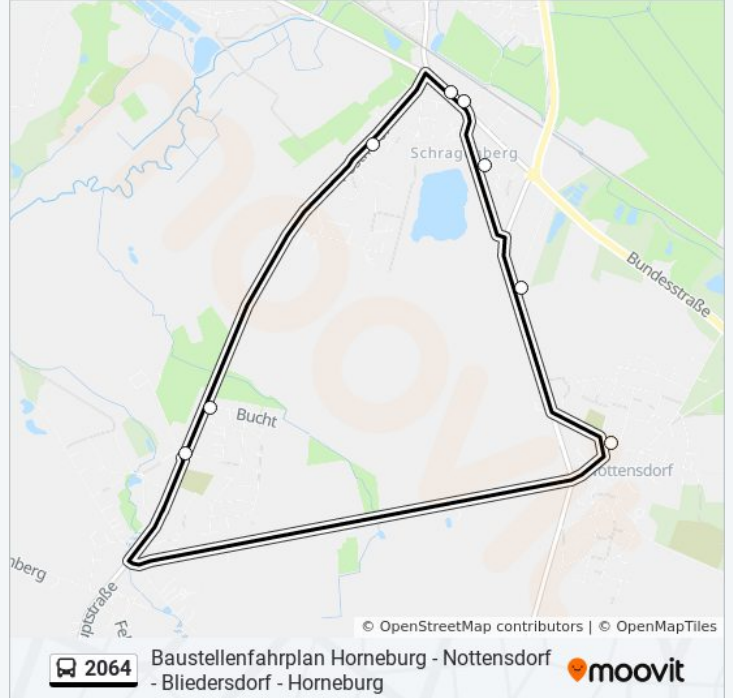

Bus Linie 2064 Info**Richtung:** Bf. Horneburg**Stationen:** 20**Fahrdauer:** 16 Min**Linien Informationen:**

Richtung: Bliedersdorf, Wendeplatz

11 Haltestellen

[LINIENPLAN ANZEIGEN](#)

- Bf. Horneburg
- Horneburg, Kalkwiesen
- Horneburg, am Tivoli
- Nottensdorf, Claustal
- Nottensdorf, Schäferstieg
- Nottensdorf, Habeckstal
- Nottensdorf, Schragenberg
- Nottensdorf, Claustal
- Bliedersdorf, Postmoor
- Bliedersdorf, Bucht
- Bliedersdorf, Wendeplatz

Bus Linie 2064 Fahrpläne

Abfahrzeiten in Richtung Bliedersdorf, Wendeplatz

Montag	07:27 - 12:50
Dienstag	07:27 - 12:50
Mittwoch	07:27 - 12:50
Donnerstag	07:27 - 12:50
Freitag	07:27 - 12:50
Samstag	Kein Betrieb
Sonntag	Kein Betrieb

Bus Linie 2064 Info

Richtung: Bliedersdorf, Wendeplatz

Stationen: 11

Fahrdauer: 13 Min

Linien Informationen:

Richtung: Nottensdorf, Schragenberg

11 Haltestellen

[LINIENPLAN ANZEIGEN](#)