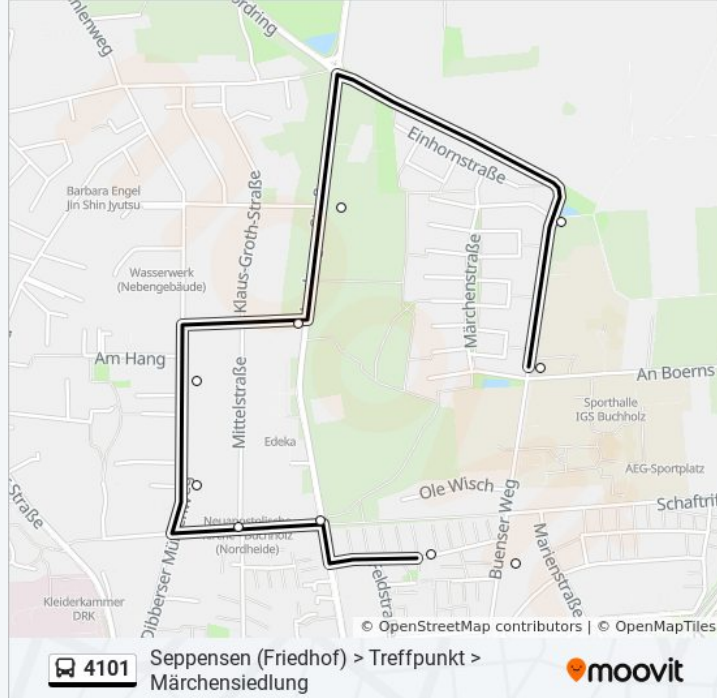

## Richtung: Buchholz, Aschenputtelweg

31 Haltestellen

[LINIENPLAN ANZEIGEN](#)

Seppensen, Friedhof  
Buchholz, Distelweg  
Buchholz, Habichtweg  
Buchholz, Taubenweg  
Buchholz, Lerchenweg  
Buchholz, Spechtstraße  
Buchholz, Amselweg  
Buchholz, Reiherstieg 80  
Buchholz, Reiherstieg 244  
Buchholz, Drosselweg  
Buchholz, Seppenser Mühlenweg  
Buchholz, Wiesenstraße  
Buchholz, Wiesenschule  
Buchholz, Bauhof  
Buchholz, Heidekamp  
Buchholz, am Thing  
Bf. Buchholz (Canteleubrücke)  
Buchholz, Treffpunkt  
Buchholz, Steinstraße  
Buchholz, Bendestorfer Straße

## Buslinie 4101 Info

**Richtung:** Buchholz, Aschenputtelweg

**Stationen:** 31

**Fahrdauer:** 31 Min

**Linien Informationen:**

Buchholz, Marthastraße

Buchholz, am Stubben

Buchholz, Berliner Straße

Buchholz, Friedrichstraße

Buchholz, Mittelstraße

Buchholz, Dibberser Mühlenweg

Buchholz, am Hang

Buchholz, Freudenthalstraße

Buchholz, Gorch-Fock-Straße

Buchholz, Märchenstraße

Buchholz, Aschenputtelweg

### Richtung: Buchholz, Treffpunkt

12 Haltestellen

[LINIENPLAN ANZEIGEN](#)

Buchholz, Amselweg

Buchholz, Reiherstieg 80

Buchholz, Reiherstieg 244

Buchholz, Drosselweg

Buchholz, Seppenser Mühlenweg