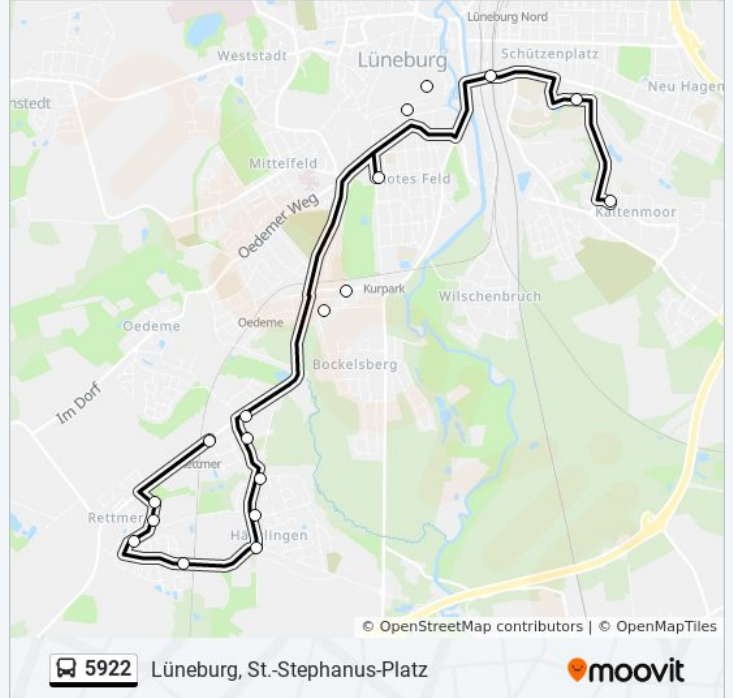

Lüneburg, Scharnhorststraße (Djh)

Lüneburg, Blücherstraße

Lüneburg, Uelzener Straße (Kurzentrums)

Lüneburg, Wallstraße (Theater)

Lüneburg, am Sande

Bf. Lüneburg (Zob)

Lüneburg, Venusberg (Johanneum)

Lüneburg, St.-Stephanus-Platz

Bus Linie 5922 Fahrpläne

Abfahrzeiten in Richtung Lüneburg, St.-stephanus-Platz

Montag	07:01 - 07:02
Dienstag	07:01 - 07:02
Mittwoch	07:01 - 07:02
Donnerstag	07:01 - 07:02
Freitag	07:01 - 07:02
Samstag	Kein Betrieb
Sonntag	Kein Betrieb

Bus Linie 5922 Info

Richtung: Lüneburg, St.-Stephanus-Platz

Stationen: 18

Fahrtdauer: 30 Min

Linien Informationen:

Richtung: Lüneburg, St.-Stephanus-Platz

5 Haltestellen

[LINIENPLAN ANZEIGEN](#)

Lüneburg, Thorner Platz

Lüneburg, Ziegelkamp

Lüneburg, Venusberg (Johanneum)

Lüneburg, Theodor-Heuss-Straße

Lüneburg, St.-Stephanus-Platz

Bus Linie 5922 Fahrpläne

Abfahrzeiten in Richtung Lüneburg, St.-stephanus-Platz