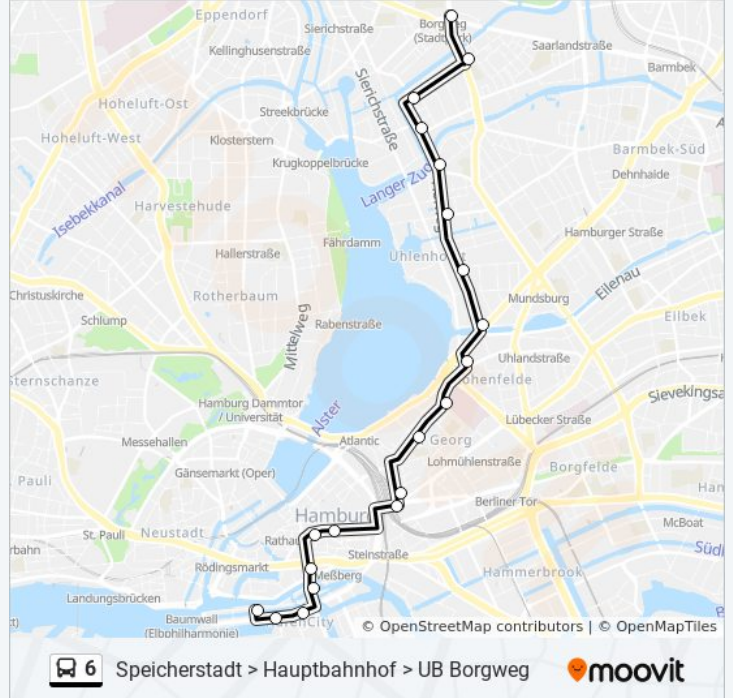

### Richtung: Auf Dem Sande (Speicherstadt)

19 Haltestellen

[LINIENPLAN ANZEIGEN](#)

U Borgweg  
Semperstraße  
Goldbekplatz  
Gertigstraße  
Hans-Henny-Jahnn-Weg  
Zimmerstraße  
Averhoffstraße  
Mundsburger Brücke  
Graumannsweg  
Ak St. Georg  
Gurlittstraße  
Hbf/Kirchenallee  
Hbf/Steintorwall  
Jakobikirchhof  
Speersort  
Brandstwiete  
Bei St. Annen  
Singapurstraße  
Auf Dem Sande (Speicherstadt)

Speersort

Jakobikirchhof

Hbf/Steintordamm

Hbf/Kirchenallee

Gurlittstraße

Ak St. Georg

Graumannsweg

Mundsburger Brücke

Averhoffstraße

Zimmerstraße

Hans-Henny-Jahn-Weg

Gertigstraße

Goldbekplatz

## Buslinie 6 Info

**Richtung:** U Borgweg

**Stationen:** 20

**Fahrdauer:** 32 Min

**Linien Informationen:**

Semperstraße

U Borgweg

Buslinie 6 Offline Fahrpläne und Netzkarten stehen auf moovitapp.com zur Verfügung. Verwende den [Moovit App](#), um Live Bus Abfahrten, Zugfahrpläne oder U-Bahn Fahrplanzeiten zu sehen, sowie Schritt für Schritt Wegangaben für alle öffentlichen Verkehrsmittel in Hamburg & schleswig-Holstein zu erhalten.