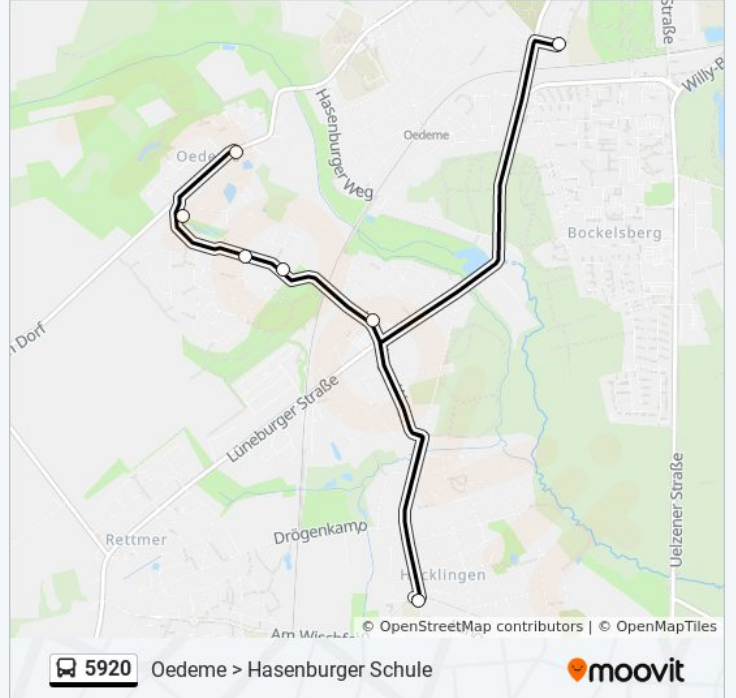

Bus Linie 5920 Offline Fahrpläne und Netzkarten stehen auf moovitapp.com zur Verfügung. Verwende den [Moovit App](#), um Live Bus Abfahrten, Zugfahrpläne oder U-Bahn Fahrplanzeiten zu sehen, sowie Schritt für Schritt Wegangaben für alle öffentlichen Verkehrsmittel in Hamburg & schleswig-Holstein zu erhalten.

[Über Moovit](#) • [MaaS Lösungen](#) • [Unterstützte Länder](#) • [Mooviter Community](#)

© 2023 Moovit - Alle Rechte vorbehalten

Siehe Live Ankunftszeiten