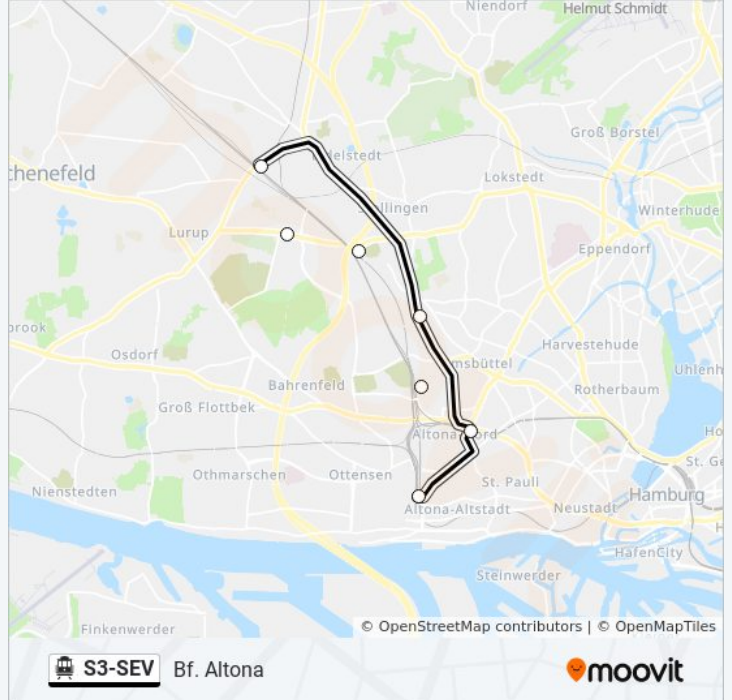

 **S3-SEV** S Hammerbrook (Süd) - Inseipark[Hol Dir Die App](#)

Die S-Bahnlinie S3-SEV (S Hammerbrook (Süd) - Inseipark) hat 2 Routen

(1) Inseipark: 00:15 - 23:55(2) S Hammerbrook (süd): 00:14 - 23:54

Verwende Moovit, um die nächste Station der S-Bahnlinie S3-SEV zu finden und um zu erfahren wann die nächste S-Bahnlinie S3-SEV kommt.

Richtung: Inseipark

4 Haltestellen

[LINIENPLAN ANZEIGEN](#)

S Hammerbrook (Süd)

Wilhelmsburger Platz

S Veddel

Inseipark

S-Bahnlinie S3-SEV Fahrpläne

Abfahrzeiten in Richtung Inseipark

Montag	00:15 - 00:55
Dienstag	Kein Betrieb
Mittwoch	Kein Betrieb
Donnerstag	Kein Betrieb
Freitag	Kein Betrieb
Samstag	01:15 - 23:55
Sonntag	00:15 - 23:55

S-Bahnlinie S3-SEV Info**Richtung:** Inseipark**Stationen:** 4**Fahrdauer:** 23 Min**Linien Informationen:**

Richtung: S Hammerbrook (Süd)

4 Haltestellen

[LINIENPLAN ANZEIGEN](#)

Inselpark

S Veddel

Wilhelmsburger Platz

S Hammerbrook (Süd)

S-Bahnlinie S3-SEV Fahrpläne