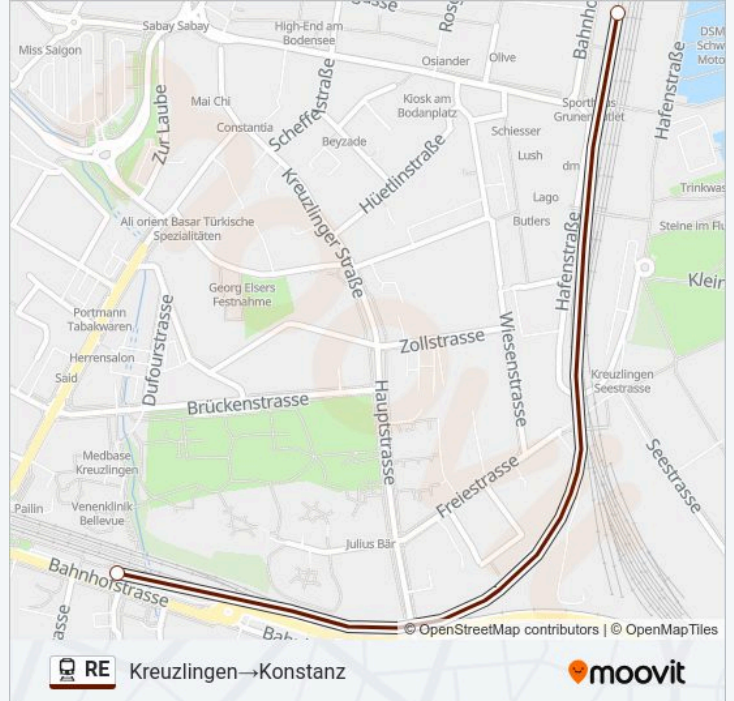

RE

Kreuzlingen→Konstanz

Hol Dir Die App

Die Bahnlinie RE (Kreuzlingen→Konstanz) hat 5 Routen

(1) Kreuzlingen→konstanz: 05:46(2) Zürich Hb→winterthur: 23:39(3) Zürich Hb→winterthur: 23:39

Verwende Moovit, um die nächste Station der Bahnlinie RE zu finden und um zu erfahren wann die nächste Bahnlinie RE kommt.

Richtung: Kreuzlingen→Konstanz

2 Haltestellen

[LINIENPLAN ANZEIGEN](#)

Kreuzlingen

Konstanz

Bahnlinie RE Fahrpläne

Abfahrzeiten in Richtung Kreuzlingen→konstanz

Sonntag	05:46
Montag	05:46
Dienstag	05:46
Mittwoch	05:46
Donnerstag	05:46
Freitag	05:46
Samstag	05:46

Bahnlinie RE Info**Richtung:** Kreuzlingen→Konstanz**Stationen:** 2**Fahrtdauer:** 3 Min**Linien Informationen:**

Richtung: Zürich Hb→Winterthur

3 Haltestellen

[LINIENPLAN ANZEIGEN](#)

Zürich Hb

Zürich Flughafen