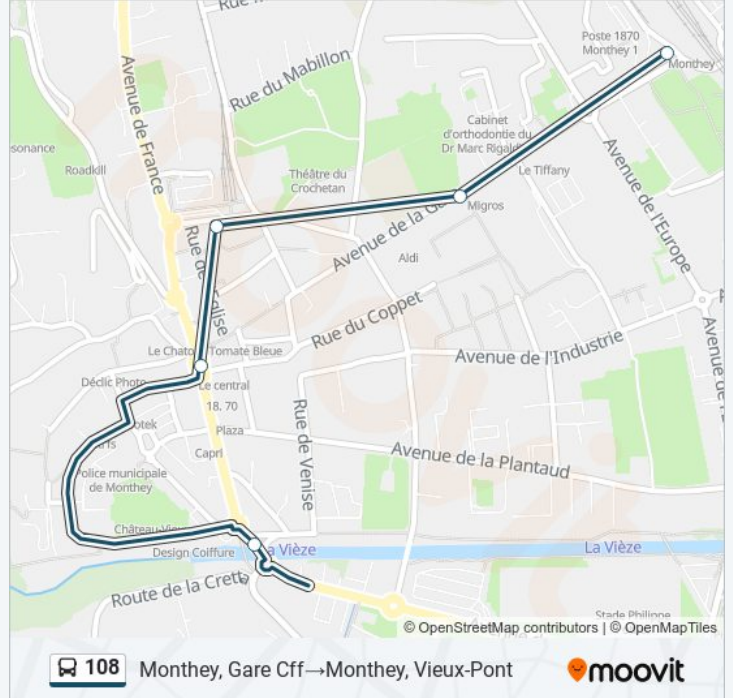

Verwende Moovit, um die nächste Station der Buslinie 108 zu finden und um zu erfahren wann die nächste Buslinie 108 kommt.

Richtung: Monthey, Gare Cff → Monthey, Vieux-Pont

5 Haltestellen

[LINIENPLAN ANZEIGEN](#)

Monthey, Gare Cff

Monthey, Trollietta

Monthey-Ville, Gare

Monthey, Place Centrale

Monthey, Vieux-Pont

Buslinie 108 Fahrpläne

Abfahrzeiten in Richtung Monthey, Gare Cff → monthey, Vieux-Pont

Montag	20:14
Dienstag	20:14
Mittwoch	20:14
Donnerstag	20:14
Freitag	20:14
Samstag	19:14
Sonntag	Kein Betrieb

Buslinie 108 Info

Richtung: Monthey, Gare Cff → Monthey, Vieux-Pont

Stationen: 5

Fahrtdauer: 5 Min

Linien Informationen:

**Richtung: Monthey, Gare Cff→Troistorrents,
Propéraz**

35 Haltestellen

[LINIENPLAN ANZEIGEN](#)

Buslinie 108 Info

Richtung: Monthey, Gare Cff→Troistorrents, Propéraz

Stationen: 35

Fahrtdauer: 35 Min

Linien Informationen:

Choëx, Les Cerisiers

Choëx, Chez Pratey

Choëx, Les Bessettes