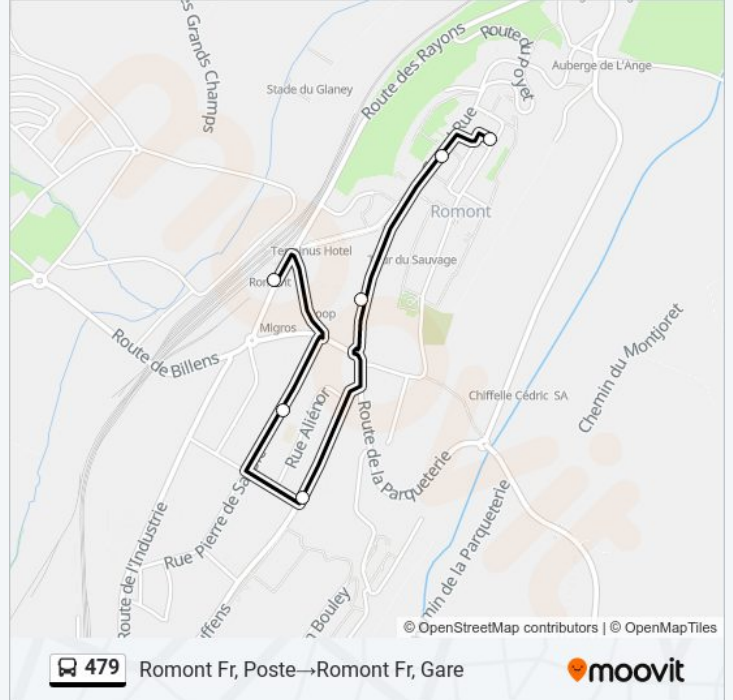

Verwende Moovit, um die nächste Station der Buslinie 479 zu finden und um zu erfahren wann die nächste Buslinie 479 kommt.

Richtung: Romont Fr, Gare → Romont Fr, Poste

6 Haltestellen

[LINIENPLAN ANZEIGEN](#)

Richtung: Romont Fr, Poste → Romont Fr, Gare

6 Haltestellen

[LINIENPLAN ANZEIGEN](#)

- Romont Fr, Poste
- Romont Fr, Grand Rue
- Romont Fr, Belle-Croix
- Romont Fr, Arruffens
- Romont Fr, Pierre De Savoie
- Romont Fr, Gare

Buslinie 479 Fahrpläne

Abfahrzeiten in Richtung Romont Fr, Poste → Romont Fr, Gare

Montag	05:58 - 19:58
Dienstag	05:58 - 19:58
Mittwoch	05:58 - 19:58
Donnerstag	05:58 - 19:58
Freitag	05:58 - 19:58
Samstag	07:34 - 19:58
Sonntag	07:34 - 19:34

Buslinie 479 Info

Richtung: Romont Fr, Poste → Romont Fr, Gare

Stationen: 6

Fahrtdauer: 9 Min

Linien Informationen:

Buslinie 479 Offline Fahrpläne und Netzkarten stehen auf moovitapp.com zur Verfügung. Verwende den [Moovit App](#), um Live Bus Abfahrten, Zugfahrpläne oder U-Bahn Fahrplanzeiten zu sehen, sowie Schritt für Schritt Wegangaben für alle öffentlichen Verkehrsmittel in Geneve zu erhalten.