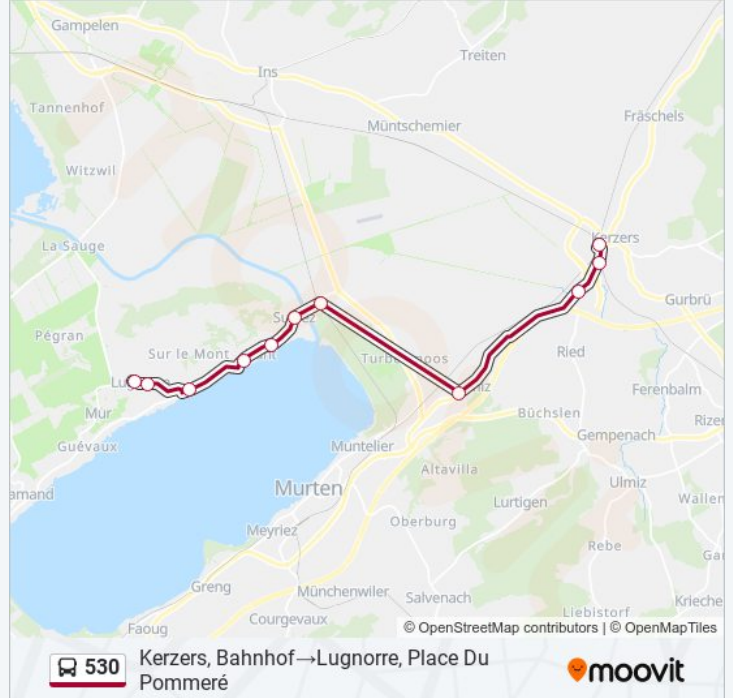

 530

Lugnorre, place du Pommeré - Sugiez, gare

Hol Dir Die App

Die Buslinie 530 (Lugnorre, place du Pommeré - Sugiez, gare) hat 4 Routen

(1) Kerzers, Bahnhof→lugnorre, Place Du Pommeré: 07:04 - 19:04(2) Lugnorre, Place Du Pommeré→kerzers, Bahnhof: 06:26 - 18:26(3) Lugnorre, Place Du Pommeré→sugiez, Gare: 09:26 - 19:26(4) Sugiez, Gare→lugnorre, Place Du Pommeré: 06:15 - 16:15

Verwende Moovit, um die nächste Station der Buslinie 530 zu finden und um zu erfahren wann die nächste Buslinie 530 kommt.

Richtung: Kerzers, Bahnhof→Lugnorre, Place Du Pommeré

11 Haltestellen

[LINIENPLAN ANZEIGEN](#)

Buslinie 530 Fahrpläne

Abfahrzeiten in Richtung Kerzers,
Bahnhof→lugnorre, Place Du Pommeré

Montag	07:04 - 19:04
Dienstag	07:04 - 19:04
Mittwoch	07:04 - 19:04
Donnerstag	07:04 - 19:04
Freitag	07:04 - 19:04
Samstag	Kein Betrieb
Sonntag	Kein Betrieb

Buslinie 530 Info

Richtung: Kerzers, Bahnhof→Lugnorre, Place Du Pommeré

Stationen: 11

Fahrtdauer: 21 Min

Linien Informationen:

Richtung: Lugnorre, Place Du Pommeré→Kerzers, Bahnhof

12 Haltestellen

[LINIENPLAN ANZEIGEN](#)