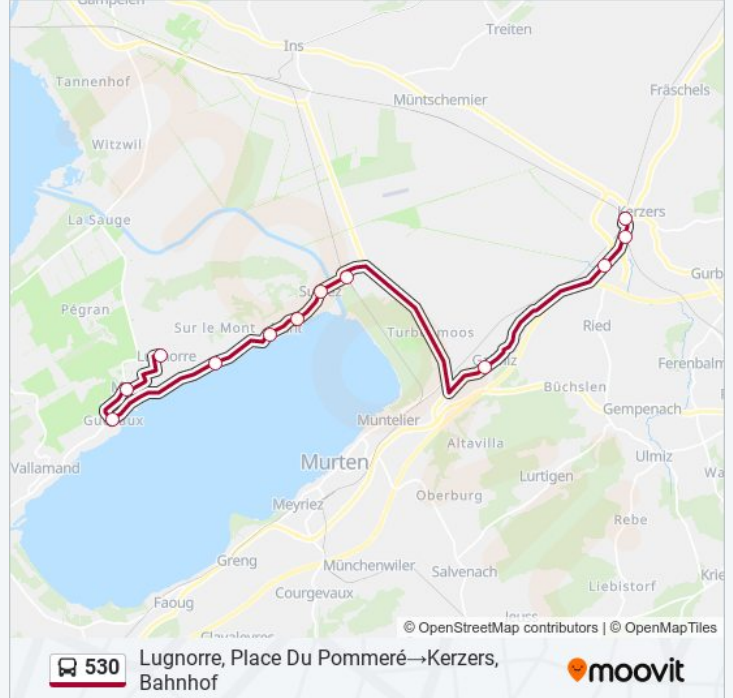

Buslinie 530 Info

Richtung: Kerzers, Bahnhof→Lugnorre, Place Du Pommeré

Stationen: 11

Fahrtdauer: 21 Min

Linien Informationen:

Richtung: Lugnorre, Place Du Pommeré→Kerzers, Bahnhof

12 Haltestellen

[LINIENPLAN ANZEIGEN](#)

Buslinie 530 Fahrpläne

Abfahrzeiten in Richtung Lugnorre, Place Du Pommeré→kerzers, Bahnhof

Montag	06:26 - 18:26
Dienstag	06:26 - 18:26
Mittwoch	06:26 - 18:26
Donnerstag	06:26 - 18:26
Freitag	06:26 - 18:26
Samstag	Kein Betrieb
Sonntag	Kein Betrieb

Buslinie 530 Info

Richtung: Lugnorre, Place Du Pommeré→Kerzers, Bahnhof

Stationen: 12

Fahrtdauer: 29 Min

Linien Informationen:

Richtung: Lugnorre, Place Du Pommeré→Sugiez, Gare

8 Haltestellen

[LINIENPLAN ANZEIGEN](#)