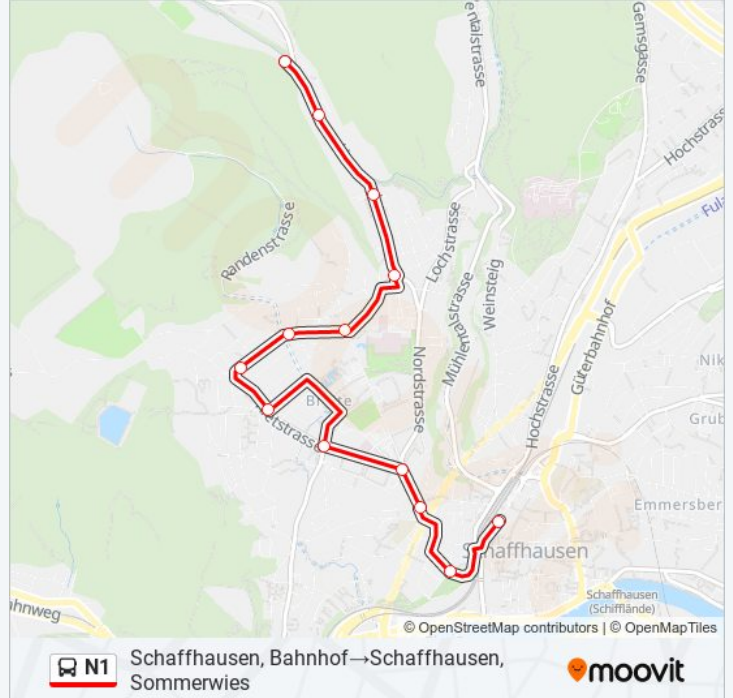

### Buslinie N1 Info

**Richtung:** Schaffhausen, Bahnhof→Schaffhausen,  
Sommerwies

**Stationen:** 13

**Fahrtdauer:** 9 Min

**Linien Informationen:**

**Richtung: Schaffhausen,  
Sommerwies→Schaffhausen, Bahnhof**