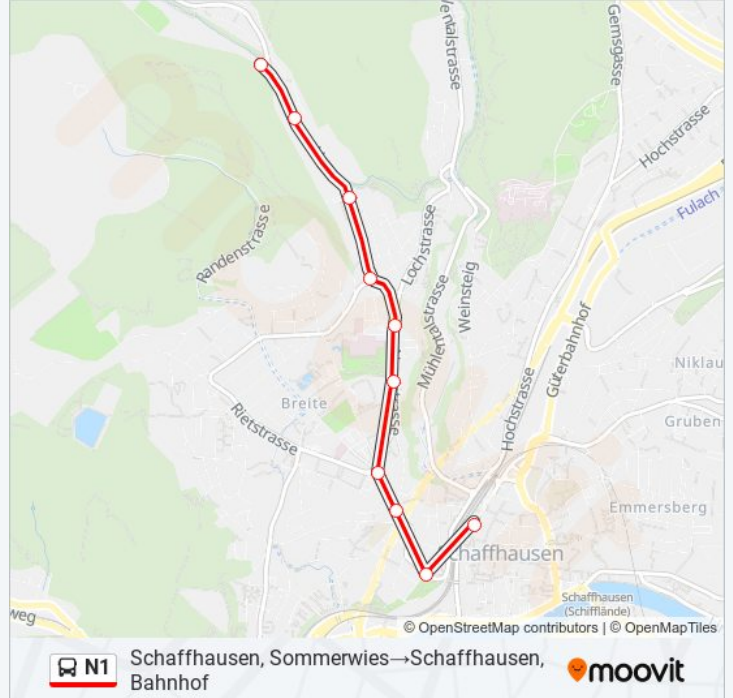

10 Haltestellen

[LINIENPLAN ANZEIGEN](#)

- Schaffhausen, Sommerwies
- Schaffhausen, Heuberg
- Schaffhausen, Plattenhalde
- Schaffhausen, Neubrunn
- Schaffhausen, Psychiatriezentr
- Schaffhausen, Nordstrasse
- Schaffhausen, Schützenhaus
- Schaffhausen, Steigbrunnen
- Schaffhausen, Promenade
- Schaffhausen, Bahnhof

**Buslinie N1 Info**

**Richtung:** Schaffhausen,  
Sommerwies→Schaffhausen, Bahnhof

**Stationen:** 10

**Fahrtdauer:** 7 Min

**Linien Informationen:**

**Richtung: Schaffhausen,  
Sommerwies→Schaffhausen, Bahnhof**