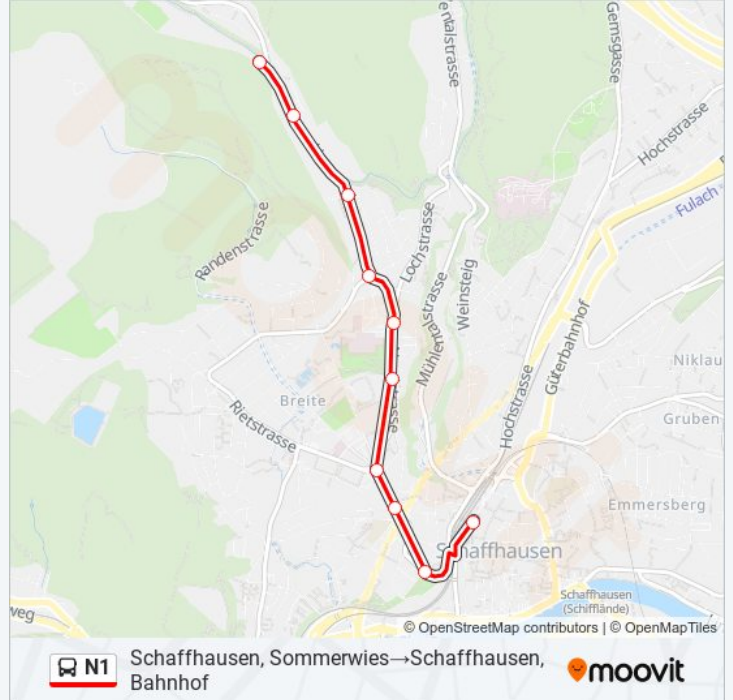

10 Haltestellen

[LINIENPLAN ANZEIGEN](#)

- Schaffhausen, Sommerwies
- Schaffhausen, Heuberg
- Schaffhausen, Plattenhalde
- Schaffhausen, Neubrunn
- Schaffhausen, Psychiatriezentr
- Schaffhausen, Nordstrasse
- Schaffhausen, Schützenhaus
- Schaffhausen, Steigbrunnen
- Schaffhausen, Promenade
- Schaffhausen, Bahnhof

**Buslinie N1 Info**

**Richtung:** Schaffhausen,  
Sommerwies→Schaffhausen, Bahnhof

**Stationen:** 10

**Fahrtdauer:** 7 Min

**Linien Informationen:**

Buslinie N1 Offline Fahrpläne und Netzkarten stehen auf moovitapp.com zur Verfügung. Verwende den [Moovit App](#), um Live Bus Abfahrten, Zugfahrpläne oder U-Bahn Fahrplanzeiten zu sehen, sowie Schritt für Schritt Wegangaben für alle öffentlichen Verkehrsmittel in Geneve zu erhalten.