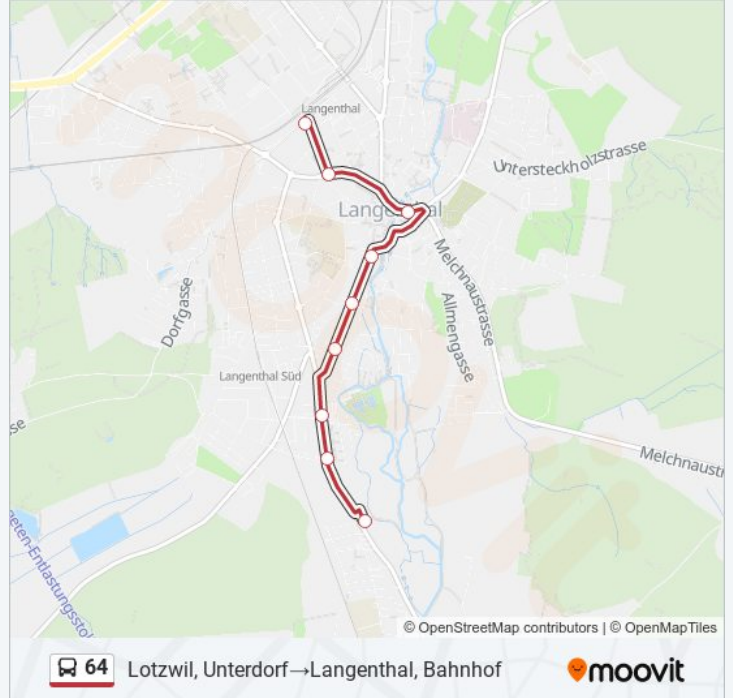

- Lotzwil, Unterdorf
- Langenthal, Rumimatte
- Langenthal, Schwimmbad
- Langenthal, Blumenstrasse
- Langenthal, Mittelstrasse
- Langenthal, Löwenplatz
- Langenthal, Tell/Kantonalbank
- Langenthal, Wiesenstrasse
- Langenthal, Bahnhof

Buslinie 64 Info

Richtung: Lotzwil, Unterdorf→Langenthal, Bahnhof

Stationen: 9

Fahrdauer: 11 Min

Linien Informationen:

Richtung: Lotzwil, Unterdorf → Langenthal, Schoren-Ochsen

12 Haltestellen

[LINIENPLAN ANZEIGEN](#)

- Lotzwil, Unterdorf
- Langenthal, Rumimatte
- Langenthal, Schwimmbad
- Langenthal, Blumenstrasse
- Langenthal, Mittelstrasse
- Langenthal, Löwenplatz
- Langenthal, Tell/Kantonalbank
- Langenthal, Wiesenstrasse
- Langenthal, Bahnhof
- Langenthal, Lindenhof
- Langenthal, Schorenstrasse
- Langenthal, Schoren-Ochsen