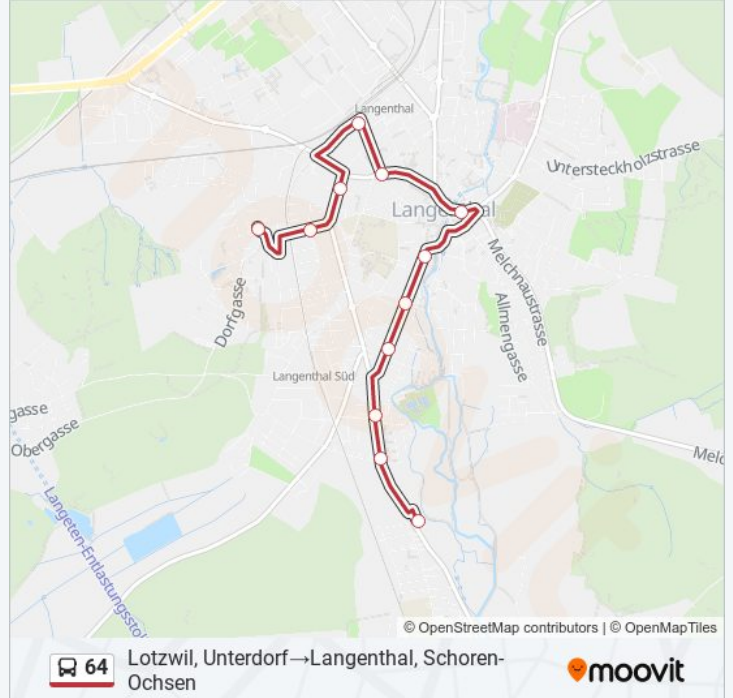

- Lotzwil, Unterdorf
- Langenthal, Rumimatte
- Langenthal, Schwimmbad
- Langenthal, Blumenstrasse
- Langenthal, Mittelstrasse
- Langenthal, Löwenplatz
- Langenthal, Tell/Kantonalbank
- Langenthal, Wiesenstrasse
- Langenthal, Bahnhof

- Lotzwil, Unterdorf
- Langenthal, Rumimatte
- Langenthal, Schwimmbad
- Langenthal, Blumenstrasse
- Langenthal, Mittelstrasse
- Langenthal, Löwenplatz
- Langenthal, Tell/Kantonalbank
- Langenthal, Wiesenstrasse
- Langenthal, Bahnhof
- Langenthal, Lindenhof
- Langenthal, Schorenstrasse
- Langenthal, Schoren-Ochsen

Buslinie 64 Fahrpläne

Abfahrzeiten in Richtung Lotzwil, Unterdorf → Langenthal, Schoren-Ochsen

Montag	06:26 - 19:33
Dienstag	06:26 - 19:33
Mittwoch	06:26 - 19:33
Donnerstag	06:26 - 19:33
Freitag	06:26 - 19:33
Samstag	06:26 - 17:03
Sonntag	07:52 - 15:52

Buslinie 64 Info

Richtung: Lotzwil, Unterdorf → Langenthal, Schoren-Ochsen

Stationen: 12

Fahrdauer: 15 Min

Linien Informationen:

Buslinie 64 Offline Fahrpläne und Netzkarten stehen auf moovitapp.com zur Verfügung. Verwende den [Moovit App](#), um Live Bus Abfahrten, Zugfahrpläne oder U-Bahn Fahrplanzeiten zu sehen, sowie Schritt für Schritt Wegangaben für alle öffentlichen Verkehrsmittel in Geneve zu erhalten.