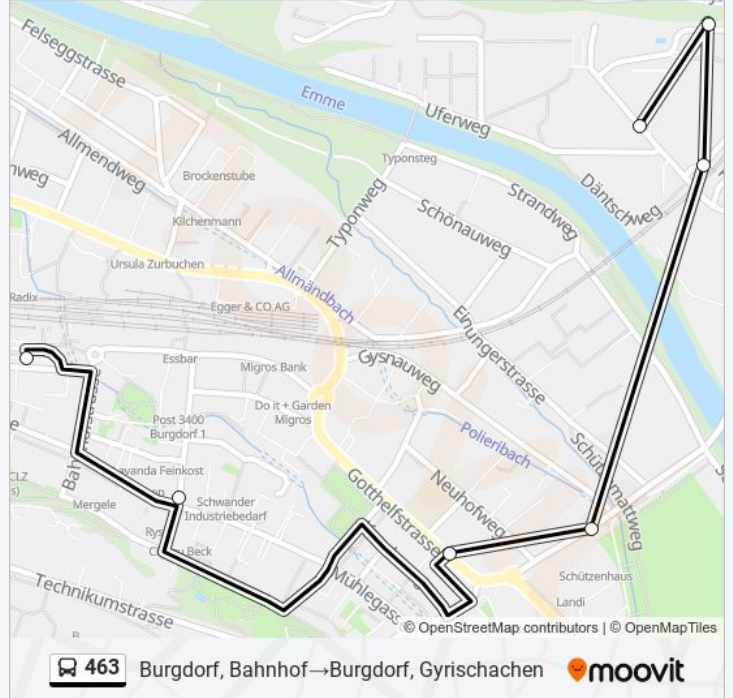

 463

Burgdorf, Meiefeld - Burgdorf, Gyrischachen

[Hol Dir Die App](#)

Die Buslinie 463 (Burgdorf, Meiefeld - Burgdorf, Gyrischachen) hat 9 Routen

(1) Burgdorf, Bahnhof→burgdorf, Gyrischachen: 15:46 - 23:15(2) Burgdorf, Bahnhof→burgdorf, Meiefeld: 05:46 - 22:46(3) Burgdorf, Gyrischachen→burgdorf, Bahnhof: 07:52(4) Burgdorf, Gyrischachen→burgdorf, Bahnhof: 20:21 - 23:21(5) Burgdorf, Gyrischachen→burgdorf, Meiefeld: 06:06 - 19:36(6) Burgdorf, Meiefeld→burgdorf, Bahnhof: 19:50 - 22:50(7) Burgdorf, Meiefeld→burgdorf, Bahnhof: 18:35(8) Burgdorf, Meiefeld→burgdorf, Gyrischachen: 05:50 - 19:20
Verwende Moovit, um die nächste Station der Buslinie 463 zu finden und um zu erfahren wann die nächste Buslinie 463 kommt.

Richtung: Burgdorf, Bahnhof→Burgdorf, Gyrischachen

7 Haltestellen

[LINIENPLAN ANZEIGEN](#)

Burgdorf, Bahnhof
Burgdorf, City
Burgdorf, Kornhaus
Burgdorf, Schützenhaus
Burgdorf, Lorraine
Burgdorf, Gyri Ost
Burgdorf, Gyrischachen

Buslinie 463 Fahrpläne

Abfahrzeiten in Richtung Burgdorf, Bahnhof→burgdorf, Gyrischachen

Montag	15:46 - 23:15
Dienstag	15:46 - 23:15
Mittwoch	15:46 - 23:15
Donnerstag	15:46 - 23:15
Freitag	15:46 - 23:15
Samstag	18:15 - 23:15
Sonntag	20:15 - 22:15

Buslinie 463 Info

Richtung: Burgdorf, Bahnhof→Burgdorf, Gyrischachen

Stationen: 7

Fahrtdauer: 6 Min

Linien Informationen:

Richtung: Burgdorf, Bahnhof → Burgdorf, Meiefeld

5 Haltestellen

[LINIENPLAN ANZEIGEN](#)