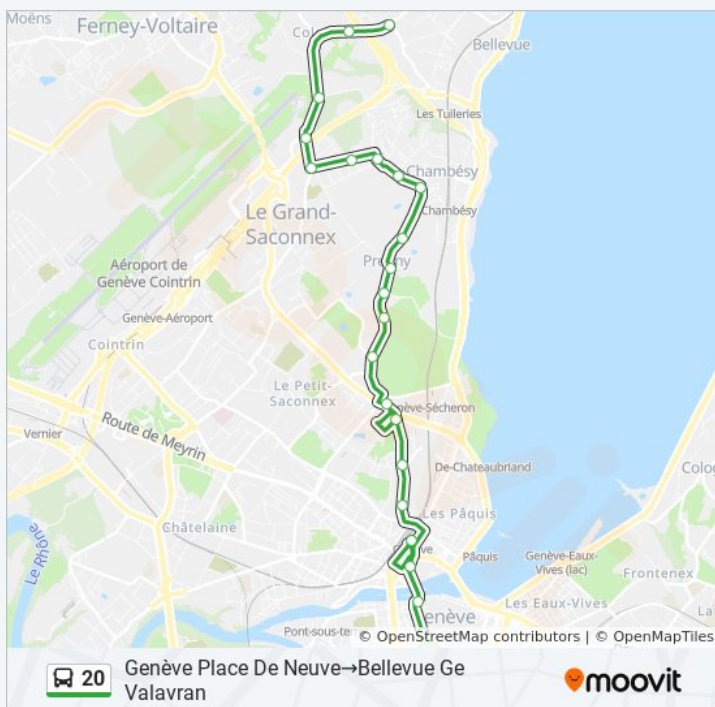

Chambésy, Caron

Chambésy, Foretaille

Grand-Saconnex, Machéry

Grand-Saconnex, Le Nant

Bellevue Ge, Chemin Des Clys

Bellevue Ge, Colovrex

Bellevue Ge, Valavran

Buslinie 20 Info

Richtung: Genève, Place De Neuve→Bellevue Ge, Valavran

Stationen: 22

Fahrtdauer: 22 Min

Linien Informationen:

Richtung: Veyrier, Tournettes→Bellevue Ge, Valavran

40 Haltestellen

[LINIENPLAN ANZEIGEN](#)

Veyrier, Tournettes