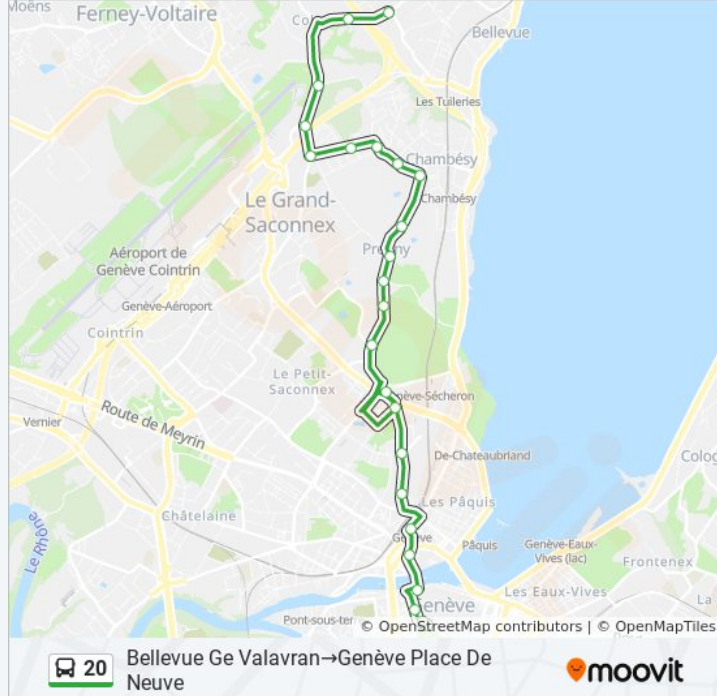

Verwende Moovit, um die nächste Station der Buslinie 20 zu finden und um zu erfahren wann die nächste Buslinie 20 kommt.

Richtung: Bellevue Ge, Valavran → Genève, Place De Neuve

23 Haltestellen

[LINIENPLAN ANZEIGEN](#)

Buslinie 20 Fahrpläne

Abfahrzeiten in Richtung Bellevue Ge, Valavran → Genève, Place De Neuve

Montag	Kein Betrieb
Dienstag	Kein Betrieb
Mittwoch	Kein Betrieb
Donnerstag	Kein Betrieb
Freitag	Kein Betrieb
Samstag	00:53 - 02:53
Sonntag	00:53 - 02:53

Buslinie 20 Info

Richtung: Bellevue Ge, Valavran → Genève, Place De Neuve

Stationen: 23

Fahrdauer: 21 Min

Linien Informationen:

Genève, Gare Cornavin

Genève, Coutance

Genève, Bel-Air

Genève, Bovy-Lysberg

Genève, Place De Neuve

Richtung: Bellevue Ge, Valavran→Veyrier, Tournettes

43 Haltestellen

[LINIENPLAN ANZEIGEN](#)

Bellevue Ge, Valavran

Bellevue Ge, Colovrex

Bellevue Ge, Chemin Des Clys