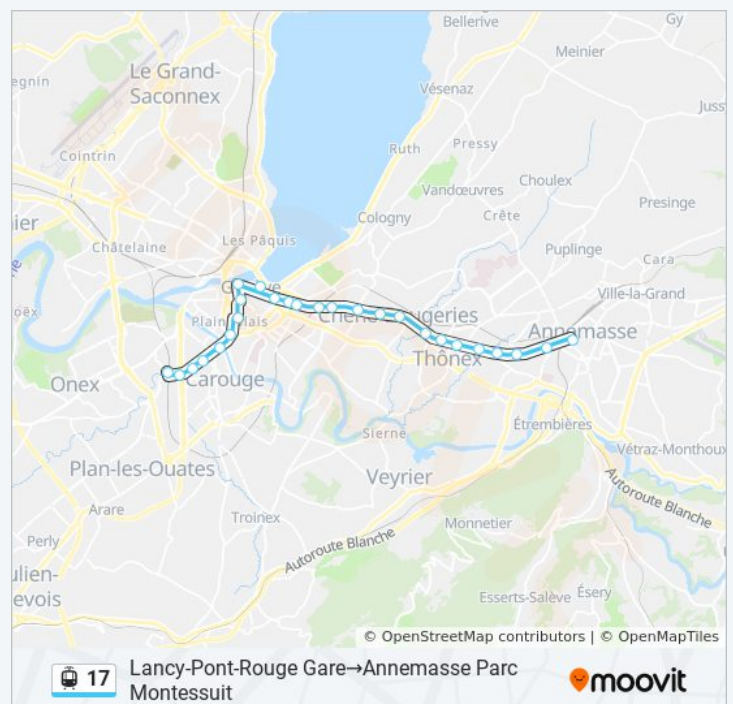

Chêne-Bougeries, Grangettes

Chêne-Bougeries, Grange-Falquet

Chêne-Bourg, Place Favre

**Richtung: Lancy-Pont-Rouge,
Gare→Annemasse, Parc Montessuit**

26 Haltestellen

[LINIENPLAN ANZEIGEN](#)

Lancy-Pont-Rouge, Gare

Lancy-Pont-Rouge, Gare/Etoile

Carouge Ge, Pictet-Thellusson

Genève, Industrielle

Genève, Acacias

Genève, Uni-Mail

Genève, Plainpalais

Genève, Place De Neuve

Genève, Bel-Air

Genève, Molard

Genève, Rive

Genève, Terrassière

Genève, Villereuse

Genève-Eaux-Vives, Gare

Genève, Amandolier

Chêne-Bougeries, Grange-Canal

Chêne-Bougeries, Grangettes

Chêne-Bougeries, Grange-Falquet

Chêne-Bourg, Place Favre

Chêne-Bourg, Peillonnex

Thônex, Graveson

Thônex, Moillesulaz

Gaillard, Libération

Gaillard, Millet

Ambilly, Croix-D'Ambilly

Annemasse, Parc Montessuit

Straßenbahnlinie 17 Fahrpläne

Abfahrzeiten in Richtung Lancy-Pont-Rouge,
Gare→annemasse, Parc Montessuit

Montag	Kein Betrieb
Dienstag	Kein Betrieb
Mittwoch	00:19
Donnerstag	00:19
Freitag	Kein Betrieb
Samstag	Kein Betrieb
Sonntag	Kein Betrieb

Straßenbahnlinie 17 Info

Richtung: Lancy-Pont-Rouge, Gare→Annemasse,
Parc Montessuit

Stationen: 26

Fahrtdauer: 37 Min

Linien Informationen: