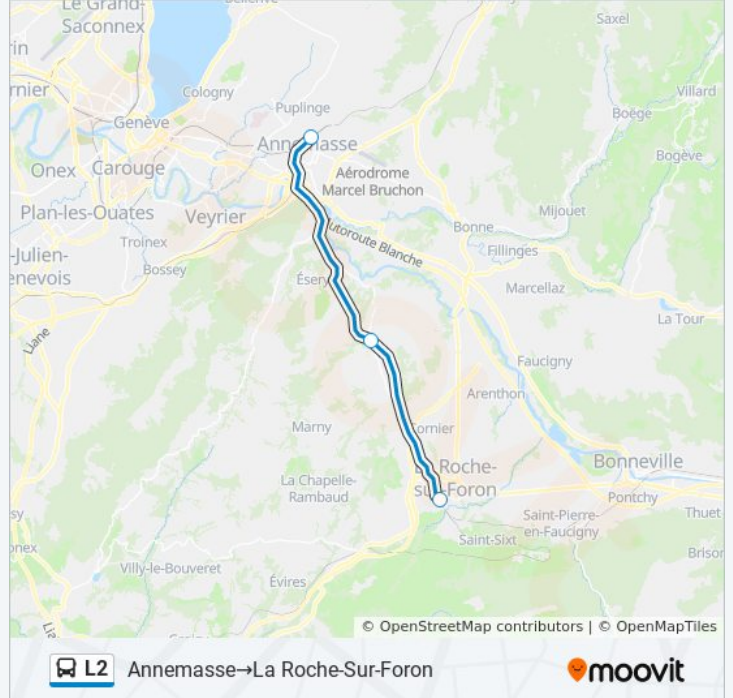

Richtung: Annecy→Annemasse

3 Haltestellen

[LINIENPLAN ANZEIGEN](#)

Annecy

Pringy (Haute-Savoie)

Annemasse

Buslinie L2 Fahrpläne

Abfahrzeiten in Richtung Annecy→annemasse

Buslinie L2 Info

Richtung: Annemasse→Anancy

Stationen: 3

Fahrtdauer: 70 Min

Linien Informationen:

Richtung: Annemasse→La Roche-Sur-Foron

3 Haltestellen

[LINIENPLAN ANZEIGEN](#)

Annemasse

Reignier

La Roche-Sur-Foron

Buslinie L2 Fahrpläne

Abfahrzeiten in Richtung Annemasse→la Roche-Sur-Foron

Montag	00:05 - 23:05
Dienstag	23:05
Mittwoch	23:05
Donnerstag	23:05
Freitag	23:05
Samstag	00:05 - 23:05
Sonntag	00:05

Buslinie L2 Info

Richtung: Annemasse→La Roche-Sur-Foron

Stationen: 3

Fahrdauer: 30 Min

Linien Informationen:

Buslinie L2 Offline Fahrpläne und Netzkarten stehen auf moovitapp.com zur Verfügung. Verwende den [Moovit App](#), um Live Bus Abfahrten, Zugfahrpläne oder U-Bahn Fahrplanzeiten zu sehen, sowie Schritt für Schritt Wegangaben für alle öffentlichen Verkehrsmittel in Geneve zu erhalten.