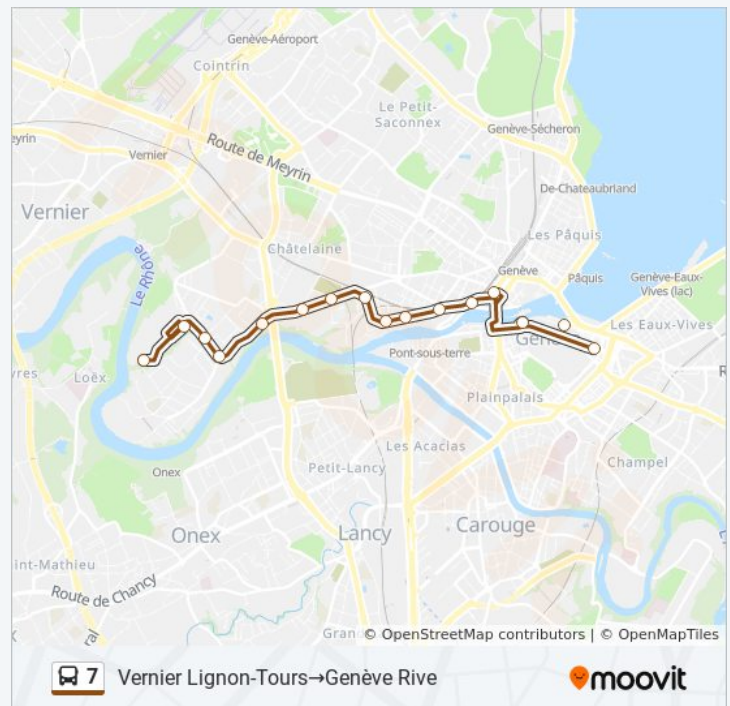

16 Haltestellen

[LINIENPLAN ANZEIGEN](#)

## **Buslinie 7 Fahrpläne**

Abfahrzeiten in Richtung Vernier, Lignon  
Tours→genève, Rive

Vernier, Lignon Tours  
 Vernier, Lignon Cité  
 Vernier, Grand-Champ  
 Vernier, Aire  
 Vernier, Pont-Butin  
 Genève, Concorde  
 Genève, Camille-Martin  
 Genève, Contrat-Social  
 Genève, Jean-Jacques  
 Genève, Miléant  
 Genève, Délices  
 Genève, Ormeaux  
 Genève, Mercier  
 Genève, Bel-Air  
 Genève, Molard  
 Genève, Rive

### Buslinie 7 Info

**Richtung:** Vernier, Lignon Tours→Genève, Rive

**Stationen:** 16

**Fahrtdauer:** 17 Min

**Linien Informationen:**

Buslinie 7 Offline Fahrpläne und Netzkarten stehen auf moovitapp.com zur Verfügung. Verwende den [Moovit App](#), um Live Bus Abfahrten, Zugfahrpläne oder U-Bahn Fahrplanzeiten zu sehen, sowie Schritt für Schritt Wegangaben für alle öffentlichen Verkehrsmittel in Geneve zu erhalten.