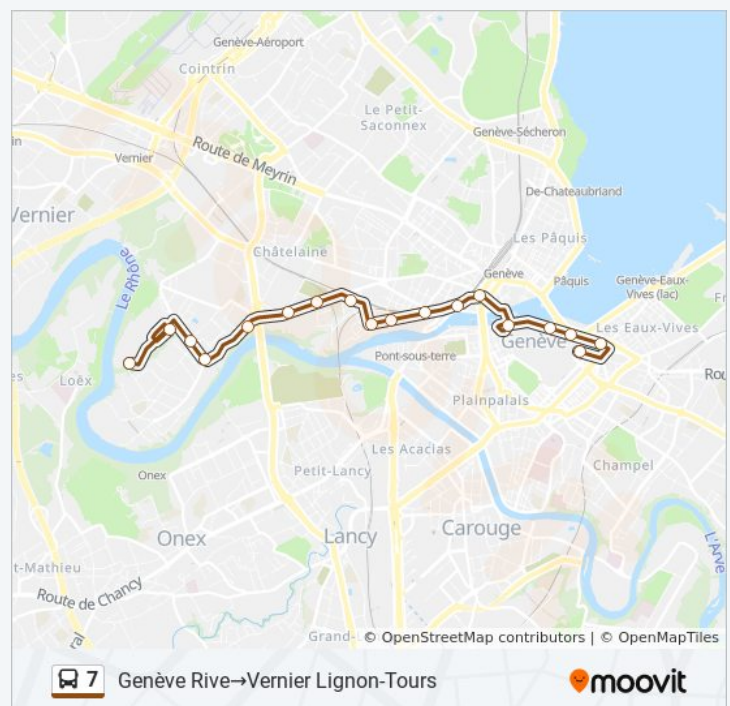

## [LINIENPLAN ANZEIGEN](#)

Genève, Rive  
Genève, Place Des Eaux-Vives  
Genève, Métropole  
Genève, Molard  
Genève, Bel-Air  
Genève, Mercier  
Genève, Ormeaux  
Genève, Délices  
Genève, Miléant  
Genève, Jean-Jacques  
Genève, Contrat-Social  
Genève, Camille-Martin  
Genève, Concorde  
Vernier, Pont-Butin  
Vernier, Aire  
Vernier, Grand-Champ  
Vernier, Lignon Cité  
Vernier, Lignon Tours

**Richtung: Vernier, Lignon Tours→Genève, Bel-Air**

14 Haltestellen

[LINIENPLAN ANZEIGEN](#)

Vernier, Lignon Tours  
Vernier, Lignon Cité  
Vernier, Grand-Champ  
Vernier, Aire

Abfahrzeiten in Richtung Genève, Rive→vernier, Lignon Tours

### Buslinie 7 Info

**Richtung:** Genève, Rive→Vernier, Lignon Tours

**Stationen:** 18

**Fahrtdauer:** 22 Min

**Linien Informationen:**