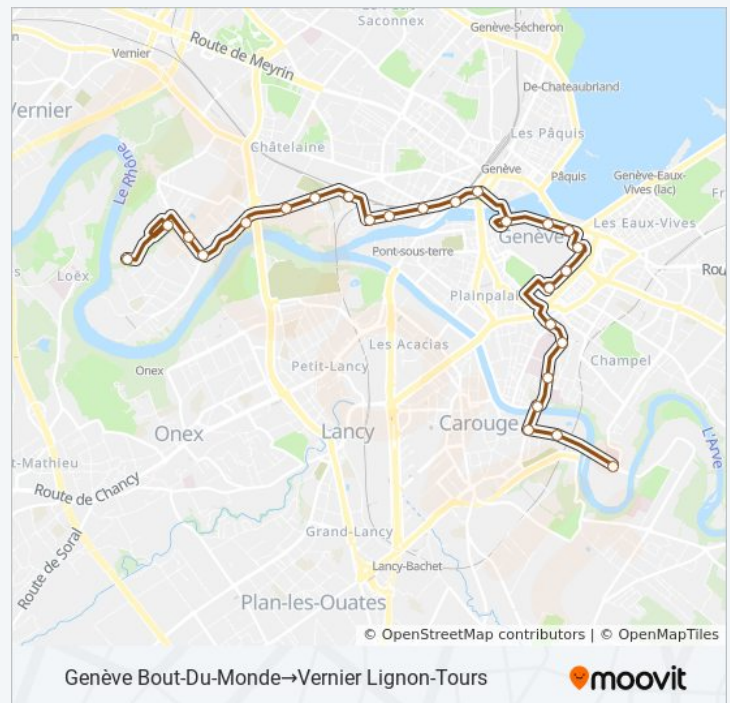

**Buslinie 7 Info**

**Richtung:** Genève, Bout-Du-Monde→Genève, Bel-Air

**Stationen:** 13

**Fahrtdauer:** 17 Min

**Linien Informationen:**

[Buslinie 7 Karte](#)

**Richtung: Genève, Bout-Du-Monde→Vernier, Lignon Tours**

26 Haltestellen

[LINIENPLAN ANZEIGEN](#)

**Buslinie 7 Fahrpläne**

Abfahrzeiten in Richtung Genève, Bout-Du-Monde→vernier, Lignon Tours

Montag	01:23
Dienstag	00:23

Genève, Bout-Du-Monde  
 Carouge Ge, Val-D'Arve  
 Carouge Ge, Fontenette  
 Genève, Aubépine  
 Genève, Pédiatrie  
 Genève-Champel, Gare/Hôpital  
 Genève, Hôpital  
 Genève, Athénée  
 Genève, Musée Art Et Histoire  
 Genève, Rive  
 Genève, Métropole  
 Genève, Molard  
 Genève, Bel-Air  
 Genève, Mercier  
 Genève, Ormeaux  
 Genève, Délices  
 Genève, Miléant  
 Genève, Jean-Jacques  
 Genève, Contrat-Social  
 Genève, Camille-Martin  
 Genève, Concorde  
 Vernier, Pont-Butin  
 Vernier, Aïre  
 Vernier, Grand-Champ  
 Vernier, Lignon Cité  
 Vernier, Lignon Tours

### Buslinie 7 Info

**Richtung:** Genève, Bout-Du-Monde→Vernier, Lignon Tours

**Stationen:** 26

**Fahrtdauer:** 29 Min

**Linien Informationen:**

**Richtung: Genève, Bout-Du-Monde→Vernier, Lignon Tours**

26 Haltestellen

[LINIENPLAN ANZEIGEN](#)

Genève, Bout-Du-Monde  
 Carouge Ge, Val-D'Arve  
 Carouge Ge, Fontenette