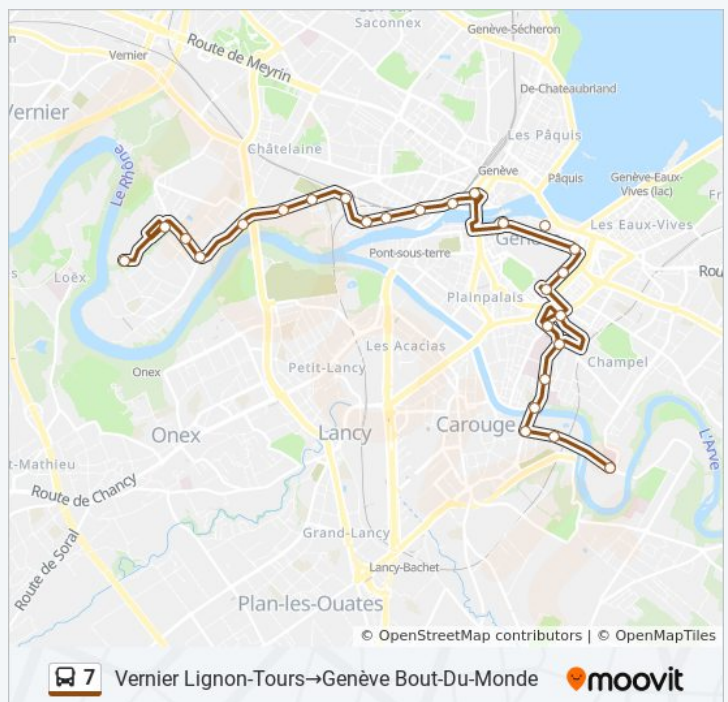

Genève, Bel-Air

Genève, Molard

Genève, Rive

Genève, Musée Art Et Histoire

Genève, Athénée

Genève, Place Claparède

Genève, Hôpital

Genève-Champel, Gare/Hôpital

Genève, Pédiatrie

Genève, Aubépine

Carouge Ge, Fontenette

Carouge Ge, Val-D'Arve

**Buslinie 7 Fahrpläne**

Abfahrzeiten in Richtung Vernier, Lignon Tours→genève, Bout-Du-Monde

Montag	01:12
Dienstag	00:12
Mittwoch	00:13
Donnerstag	00:13
Freitag	00:13
Samstag	00:12
Sonntag	00:13

**Buslinie 7 Info**

**Richtung:** Vernier, Lignon Tours→Genève, Bout-Du-Monde

**Stationen:** 26

**Fahrtdauer:** 30 Min

**Linien Informationen:**

**Richtung: Vernier, Lignon Tours→Genève,  
Bout-Du-Monde**

26 Haltestellen

[LINIENPLAN ANZEIGEN](#)

Vernier, Lignon Tours  
Vernier, Lignon Cité  
Vernier, Grand-Champ  
Vernier, Aire  
Vernier, Pont-Butin  
Genève, Concorde  
Genève, Camille-Martin  
Genève, Contrat-Social  
Genève, Jean-Jacques  
Genève, Miléant  
Genève, Délices  
Genève, Ormeaux  
Genève, Mercier  
Genève, Bel-Air  
Genève, Molard  
Genève, Rive  
Genève, Musée Art Et Histoire  
Genève, Athénée  
Genève, Place Claparède  
Genève, Hôpital  
Genève-Champel, Gare/Hôpital  
Genève, Pédiatrie  
Genève, Aubépine  
Carouge Ge, Fontenette  
Carouge Ge, Val-D'Arve  
Genève, Bout-Du-Monde