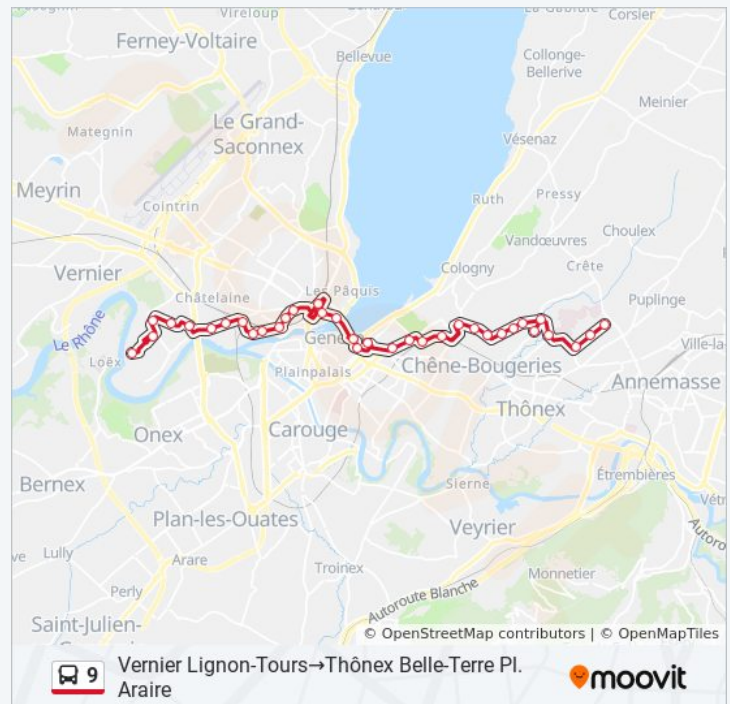

Vernier, Usine À Gaz

Genève, Concorde

Genève, Camille-Martin

Genève, Contrat-Social

Genève, Jean-Jacques

Genève, Miléant

Genève, Délices

Genève, Musée Voltaire

Genève, Prairie

Genève, Gare Cornavin

Genève, Chantepoulet

Genève, Mont-Blanc

Genève, Métropole

Genève, Rive

Genève, Place Des Eaux-Vives

Genève, 31-Décembre

Genève-Eaux-Vives, Gare/Bloch

Genève-Eaux-Vives, Gare/Vadier

Cologny, Pré-Picot

Cologny, Gradelle

Cologny, Clos Du Môlan

Chêne-Bougeries,Ch.De L'Eperon

Chêne-Bougeries, Fourches

Chêne-Bougeries, Coq-D'Inde

Chêne-Bougeries, Castan

Chêne-Bougeries, Montagne

Chêne-Bougeries, Seymaz

Chêne-Bourg, Petit-Bel-Air

Thônex, Belle-Terre École

Thônex, Belle-Terre Pl. Turin

Thônex, Belle-Terre Pl. Araire

Sonntag

00:03 - 00:28

Buslinie 9 Info

Richtung: Vernier, Lignon Tours→Thônex, Belle-Terre Pl. Araire

Stationen: 35

Fahrtdauer: 40 Min

Linien Informationen:

Richtung: Vernier, Lignon Tours→Thônex,

Buslinie 9 Fahrpläne