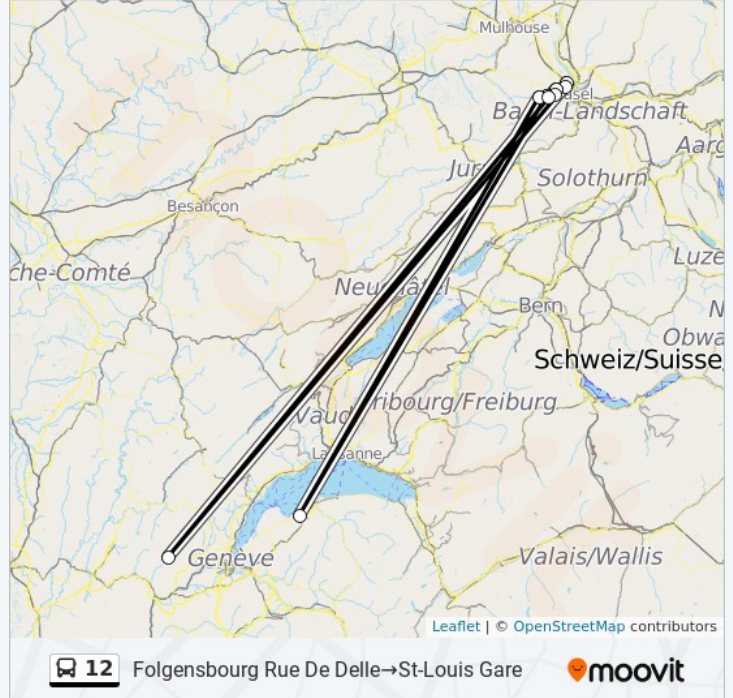

12

Folgensbourg, Césarhof → St-Louis, Gare

Im Website-Modus Anzeigen

Die Buslinie 12 (Folgensbourg, Césarhof → St-Louis, Gare) hat 2 Routen

(1) Folgensbourg, Césarhof → St-Louis, Gare: 07:20 (2) St-Louis, Gare → folgensbourg, Césarhof: 17:59

Verwende Moovit, um die nächste Station der Buslinie 12 zu finden und um zu erfahren wann die nächste Buslinie 12 kommt.

Richtung: Folgensbourg, Césarhof → St-Louis, Gare

11 Haltestellen

[LINIENPLAN ANZEIGEN](#)

Hésingue, Église

St-Louis, Place Mermoz

St-Louis, Gare

Buslinie 12 Fahrpläne

Abfahrzeiten in Richtung Folgensbourg, Césarhof → St-Louis, Gare

Montag	07:20
Dienstag	07:20
Mittwoch	07:20
Donnerstag	07:20
Freitag	07:20
Samstag	Kein Betrieb
Sonntag	Kein Betrieb

Buslinie 12 Info

Richtung: Folgensbourg, Césarhof → St-Louis, Gare

Stationen: 11

Fahrtdauer: 26 Min

Linien Informationen:

Richtung: St-Louis, Gare → Folgensbourg, Césarhof

11 Haltestellen

[LINIENPLAN ANZEIGEN](#)