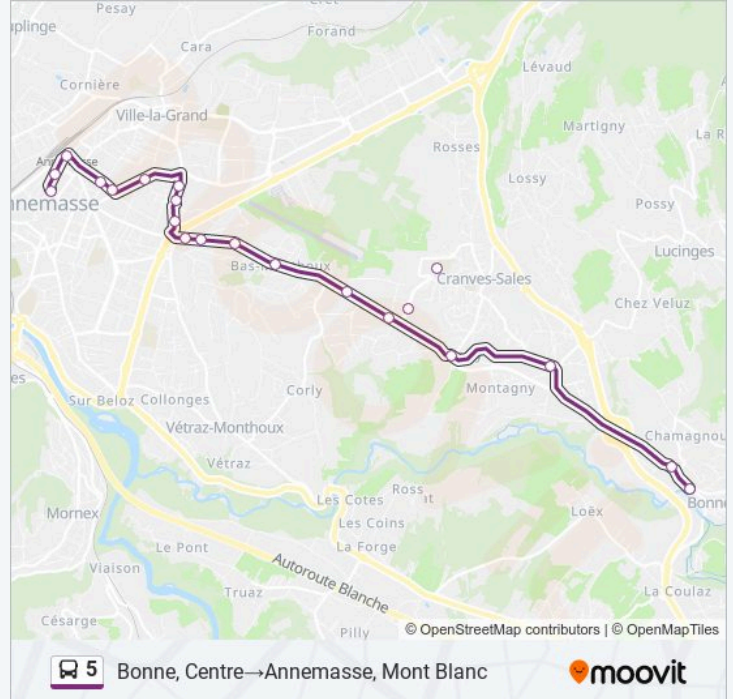

### Buslinie 5 Info

**Richtung:** Bonne, Centre→Annemasse, Mont Blanc

**Stationen:** 22

**Fahrtdauer:** 26 Min

**Linien Informationen:**

Annemasse, Parc Eu. Maître

Annemasse, Gare

Annemasse, Chablais-Parc

Annemasse, Mont Blanc

**Richtung: Contamine-Sur-Arve, H Findrol→Annemasse, Mont Blanc**

23 Haltestellen

[LINIENPLAN ANZEIGEN](#)

Contamine-Sur-Arve, H Findrol

Bonne, Centre

Bonne, Pae De La Menoge

Cranves-Sales, La Bergue