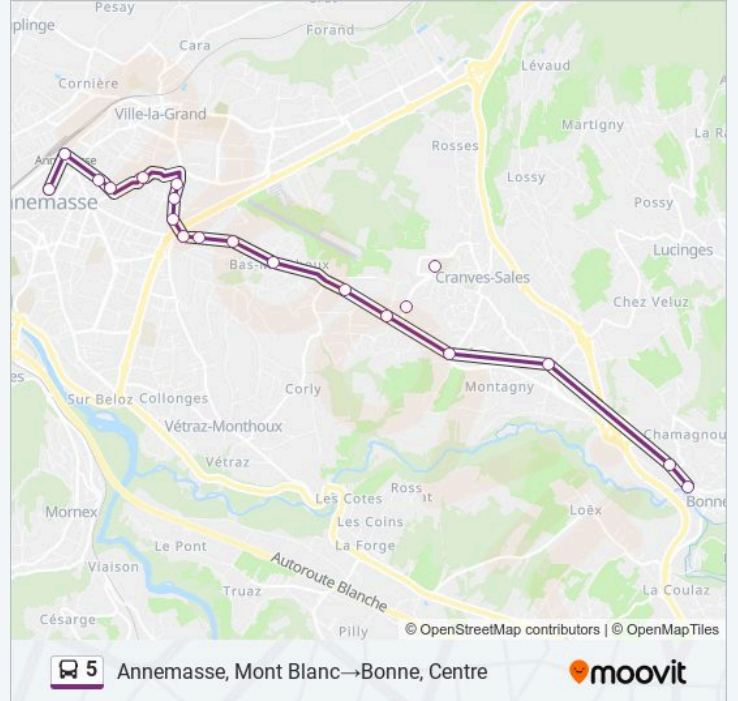

### Buslinie 5 Info

**Richtung:** Annemasse, Mont Blanc→Bonne, Centre

**Stationen:** 21

**Fahrtdauer:** 29 Min

**Linien Informationen:**

Bonne, Pae De La Menoge

Bonne, Centre

### Buslinie 5 Info

**Richtung:** Annemasse, Mont Blanc→Contamine-Sur-Arve, H Findrol

**Stationen:** 22

**Fahrtdauer:** 38 Min

**Linien Informationen:**

**Richtung: Annemasse, Mont Blanc→Contamine-Sur-Arve, H Findrol**