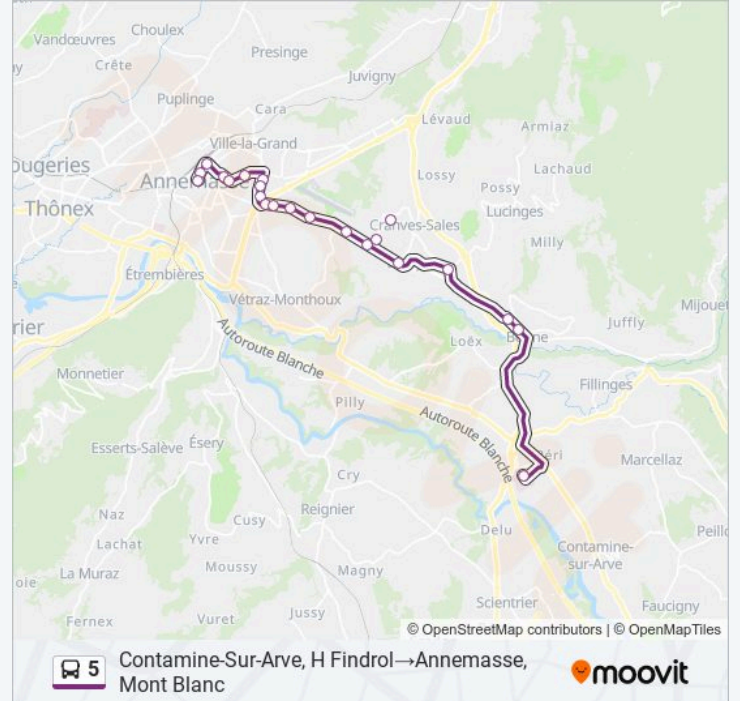

Annemasse, Romagny

Annemasse, Parc Eu. Maître

Annemasse, Gare

Annemasse, Chablais-Parc

Annemasse, Mont Blanc

Buslinie 5 Offline Fahrpläne und Netzkarten stehen auf moovitapp.com zur Verfügung. Verwende den Moovit App, um Live Bus Abfahrten, Zugfahrpläne oder U-Bahn Fahrplanzeiten zu sehen, sowie Schritt für Schritt Wegangaben für alle öffentlichen Verkehrsmittel in Geneve zu erhalten.

© 2024 Moovit - Alle Rechte vorbehalten