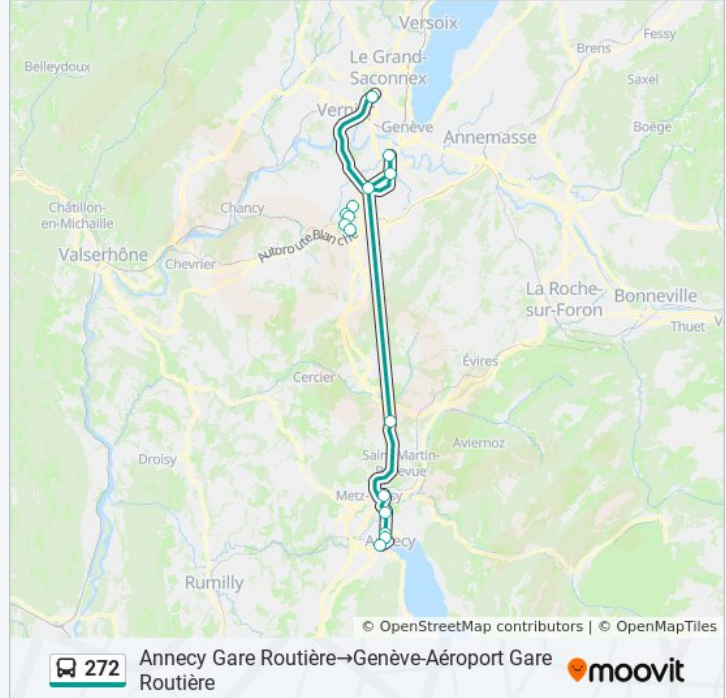

Verwende Moovit, um die nächste Station der Buslinie 272 zu finden und um zu erfahren wann die nächste Buslinie 272 kommt.

Richtung: Anancy, Gare Routière→Genève-Aéroport, Gare Routière

16 Haltestellen

[LINIENPLAN ANZEIGEN](#)

Saint-Julien-En-Genevois, Gare

Saint-Julien, Centre

Saint-Julien, Douane

Plan-Les-Ouates, Galaise

Lancy-Bachet, Gare

Lancy-Pont-Rouge, Gare/Etoile

Vernier, Floralties

Genève-Aéroport, Gare Routière

Buslinie 272 Fahrpläne

Abfahrzeiten in Richtung Anancy, Gare Routière→genève-Aéroport, Gare Routière

Montag	06:45 - 12:15
Dienstag	04:30 - 18:15
Mittwoch	04:30 - 18:15
Donnerstag	04:30 - 18:15
Freitag	04:30 - 18:15
Samstag	06:45 - 12:15
Sonntag	06:45 - 12:15

Buslinie 272 Info

Richtung: Anancy, Gare Routière→Genève-Aéroport, Gare Routière

Stationen: 16

Fahrtdauer: 81 Min

Linien Informationen:

Richtung: Anney, Gare Routière→Lancy-Pont-Rouge, Gare/Etoile

33 Haltestellen