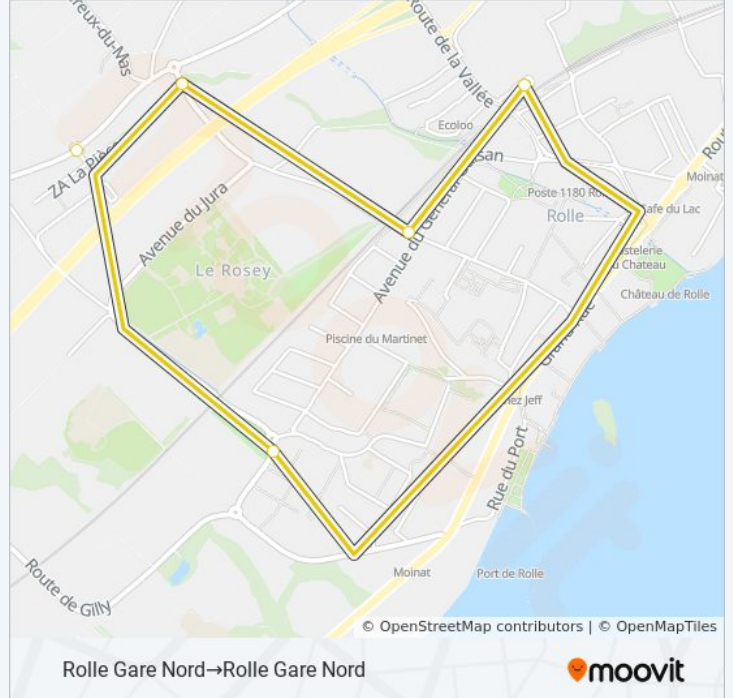

 841

Rolle, gare nord - Rolle, gare nord

Hol Dir Die App

Die Buslinie 841 Rolle, gare nord - Rolle, gare nord hat eine Route. Betriebszeiten an Werktagen

(1) Rolle, Gare Nord → rolle, Gare Nord: 05:50 - 20:50

Verwende Moovit, um die nächste Station der Buslinie 841 zu finden und um zu erfahren wann die nächste Buslinie 841 kommt.

Richtung: Rolle, Gare Nord → Rolle, Gare Nord

19 Haltestellen

[LINIENPLAN ANZEIGEN](#)

Rolle, Gare Nord
Rolle, Quatre-Communes
Rolle, Déchetterie
Rolle, La Pièce-Etraz
Tartegnin, Village
Tartegnin, La Vissenche
Gilly, Église
Gilly, Village
Gilly, Condémines
Bursins, Village
Bursins, Bourdouzan
Vinzel, Village
Luins, Village
Luins, Le Vernay
Dully, Bourg D'Amont
Dully, St-Bonnet
Bursinel, Village
Rolle, Uttins-Maupas
Rolle, Gare Nord

Buslinie 841 Info

Richtung: Rolle, Gare Nord → Rolle, Gare Nord

Stationen: 19

Fahrtdauer: 17 Min

Linien Informationen:

Buslinie 841 Offline Fahrpläne und Netzkarten stehen auf moovitapp.com zur Verfügung. Verwende den [Moovit App](#), um Live Bus Abfahrten, Zugfahrpläne oder U-Bahn Fahrplanzeiten zu sehen, sowie Schritt für Schritt Wegangaben für alle öffentlichen Verkehrsmittel in Geneve zu erhalten.