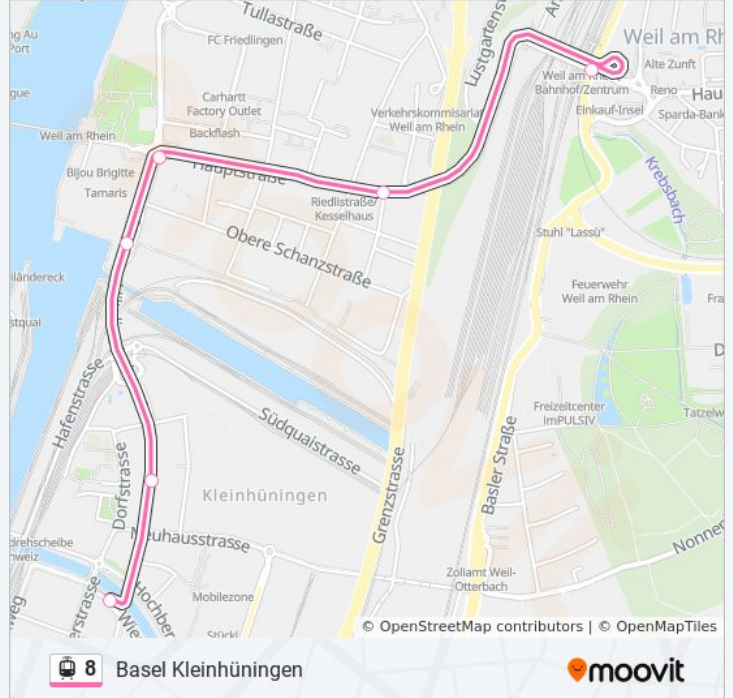

### Richtung: Basel Klein- und Großhüningen

6 Haltestellen

[LINIENPLAN ANZEIGEN](#)

Weil am Rhein Bahnhof/Zentrum

Weil A.R.Riedlistr/Kesselhaus

Weil am Rhein Dreiländerbr.

Basel Weil am Rhein Grenze

Basel Kleinhüningeranlage

### Straßenbahn Linie 8 Info

**Richtung:** Basel Klein- und Großhüningen

**Stationen:** 6

**Fahrdauer:** 8 Min

**Linien Informationen:**

## Richtung: Basel Neuweilerstrasse

29 Haltestellen

[LINIENPLAN ANZEIGEN](#)

Weil am Rhein Bahnhof/Zentrum

Weil A.R.Riedlistr/Kesselhaus

Weil am Rhein Dreiländerbr.

Basel Weil am Rhein Grenze

Basel Kleinhüningeranlage

Basel Novartis Campus

Dreirosenbrücke

Basel Ciba

Basel Wiesenplatz

**Richtung: Weil am Rhein Bahnhof/Zentrum**

28 Haltestellen

[LINIENPLAN ANZEIGEN](#)

Basel Neuweilerstrasse