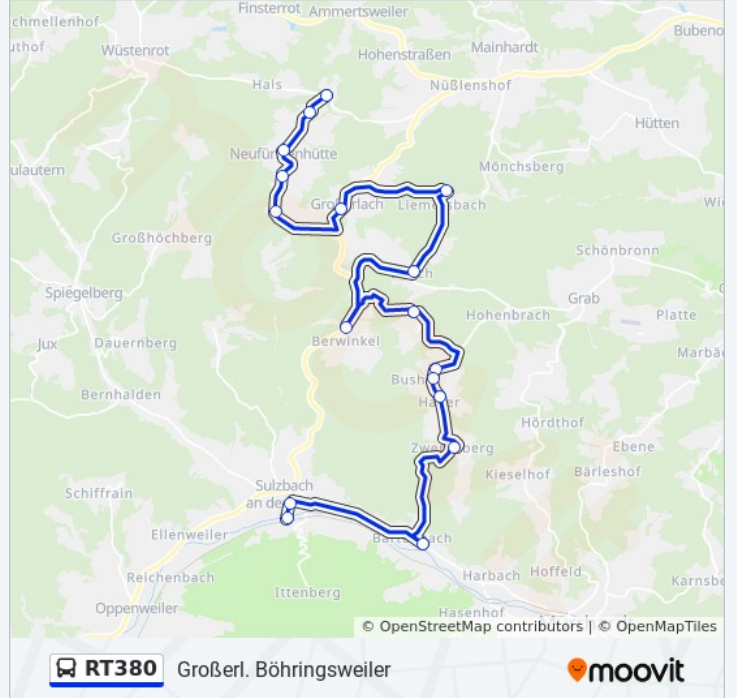

RT380

Großerl. Böhringsweiler

Hol Dir Die App

Die Buslinie RT380 (Großerl. Böhringsweiler) hat 2 Routen

(1) Großerl. böhringsweiler: 19:45 - 21:45(2) Sulzbach (m) bf: 19:50

Verwende Moovit, um die nächste Station der Buslinie RT380 zu finden und um zu erfahren wann die nächste Buslinie RT380 kommt.

Richtung: Großerl. Böhringsweiler

17 Haltestellen

[LINIENPLAN ANZEIGEN](#)

Sulzbach (M) Bf
Sulzbach (M) Marktplatz
Sulzb.(M) Bartenbach
Zwerenberg
Hager
Bushof Abzweig
Eschenstruet
Liemannsklinge Abzw.
Berwinkel
Erlach
Liemersbach
Großerlach Rathaus
Oberfischbach
Kleinerlach
Neufürstenhütte
Altfürstenhütte
Böhringsweiler

Buslinie RT380 Fahrpläne

Abfahrzeiten in Richtung Großerl. böhringsweiler

Montag	19:45 - 21:45
Dienstag	19:45 - 21:45
Mittwoch	19:45 - 21:45
Donnerstag	19:45 - 21:45
Freitag	19:45 - 21:45
Samstag	00:15
Sonntag	00:15 - 21:45

Buslinie RT380 Info**Richtung:** Großerl. Böhringsweiler**Stationen:** 17**Fahrtdauer:** 26 Min**Linien Informationen:**

Richtung: Sulzbach (M) Bf

17 Haltestellen

[LINIENPLAN ANZEIGEN](#)

- Böhringsweiler
- Altfürstehütte
- Neufürstehütte
- Kleinerlach
- Oberfischbach
- Großerlach Rathaus
- Liemersbach
- Erlach
- Berwinkel
- Liemannsklinge Abzw.
- Eschenstruet
- Bushof Abzweig
- Hager
- Zwerenberg
- Sulzb.(M) Bartenbach
- Sulzbach (M) Marktplatz
- Sulzbach (M) Bf