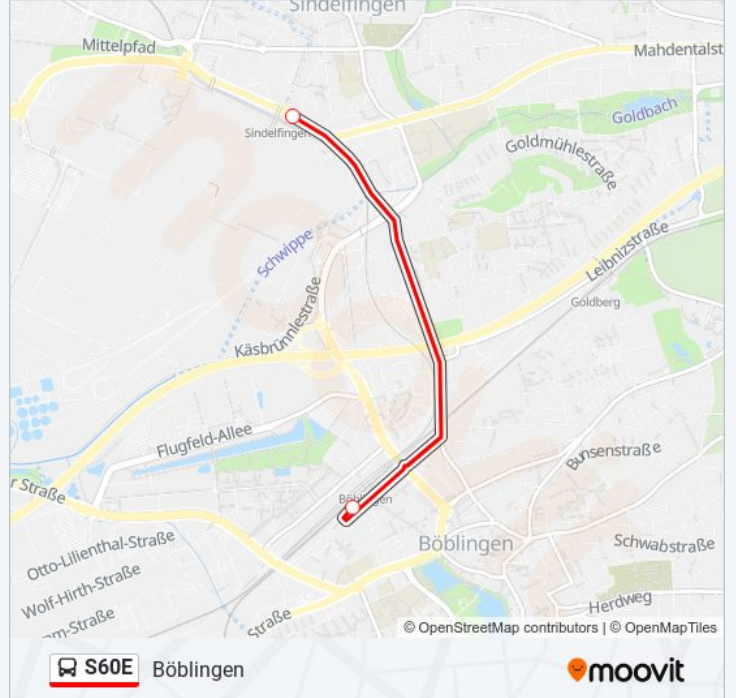

 **S60E**

Böblingen

Hol Dir Die App

Die Buslinie S60E (Böblingen) hat 2 Routen

(1) Böblingen: 21:11 - 23:56(2) Renningen Bf (industriestr.): 20:57 - 23:57

Verwende Moovit, um die nächste Station der Buslinie S60E zu finden und um zu erfahren wann die nächste Buslinie S60E kommt.

Richtung: Böblingen

7 Haltestellen

[LINIENPLAN ANZEIGEN](#)

Renningen Bf (Industriestr.)

Renningen Ernst-Bauer-Pl.

Magstadt Bf

Maichingen Nord

Maichingen Bf

Sindelfingen Zov

Böblingen Zov - Bussteige 7-10

Buslinie S60E Fahrpläne

Abfahrzeiten in Richtung Böblingen

Montag	21:11 - 23:56
Dienstag	Kein Betrieb
Mittwoch	Kein Betrieb
Donnerstag	Kein Betrieb
Freitag	Kein Betrieb
Samstag	Kein Betrieb
Sonntag	Kein Betrieb

Buslinie S60E Info**Richtung:** Böblingen**Stationen:** 7**Fahrdauer:** 37 Min**Linien Informationen:**

Richtung: Renningen Bf (Industriestr.)

7 Haltestellen

[LINIENPLAN ANZEIGEN](#)

Böblingen Zov - Bussteige 7-10