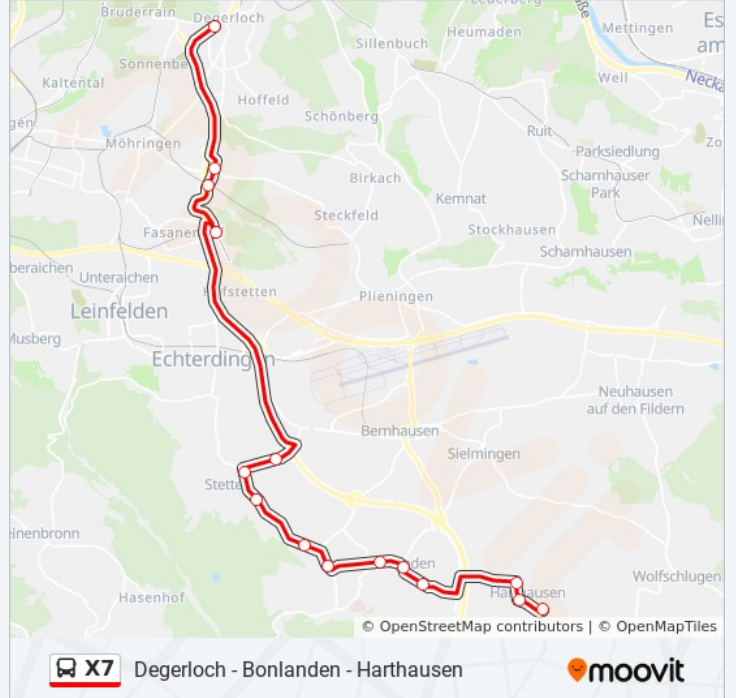

Degerloch - Landhaus - Harthausen

Hol Dir Die App

Die Buslinie X7 (Degerloch - Landhaus - Harthausen) hat 2 Routen

(1) Degerloch Zob: 05:34 - 20:04(2) Harthausen Carl-Zeiss-Straße: 06:20 - 20:50

Verwende Moovit, um die nächste Station der Buslinie X7 zu finden und um zu erfahren wann die nächste Buslinie X7 kommt.

Richtung: Degerloch Zob

15 Haltestellen

[LINIENPLAN ANZEIGEN](#)

Harthausen Carl-Zeiss-Straße

Harthausen Kirche

Harthausen Linde

Bonl. Metzinger Straße

Bonlanden Marktstraße

Sternhäule

Degerloch Zob

Buslinie X7 Fahrpläne

Abfahrzeiten in Richtung Degerloch Zob

Montag	Kein Betrieb
Dienstag	05:34 - 20:04
Mittwoch	05:34 - 20:04
Donnerstag	05:34 - 20:04
Freitag	Kein Betrieb
Samstag	Kein Betrieb
Sonntag	Kein Betrieb

Buslinie X7 Info

Richtung: Degerloch Zob

Stationen: 15

Fahrdauer: 37 Min

Linien Informationen:

Richtung: Harthausen Carl-Zeiss-Straße

15 Haltestellen

[LINIENPLAN ANZEIGEN](#)