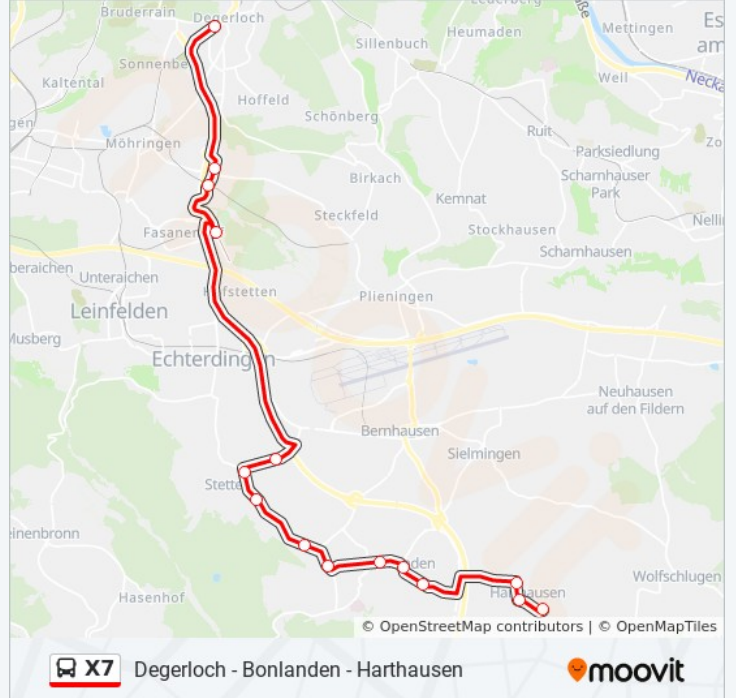

Buslinie X7 Info

Richtung: Degerloch Zob

Stationen: 15

Fahrdauer: 37 Min

Linien Informationen:

Richtung: Harthausen Carl-Zeiss-Straße

15 Haltestellen

[LINIENPLAN ANZEIGEN](#)

Abfahrzeiten in Richtung Harthausen Carl-Zeiss-Straße

Montag	Kein Betrieb
Dienstag	06:20 - 20:50
Mittwoch	06:20 - 20:50
Donnerstag	06:20 - 20:50
Freitag	Kein Betrieb
Samstag	Kein Betrieb
Sonntag	Kein Betrieb

Buslinie X7 Info

Richtung: Harthausen Carl-Zeiss-Straße

Stationen: 15

Fahrdauer: 37 Min

Linien Informationen:

Buslinie X7 Offline Fahrpläne und Netzkarten stehen auf moovitapp.com zur Verfügung. Verwende den [Moovit App](#), um Live Bus Abfahrten, Zugfahrpläne oder U-Bahn Fahrplanzeiten zu sehen, sowie Schritt für Schritt Wegangaben für alle öffentlichen Verkehrsmittel in Stuttgart zu erhalten.