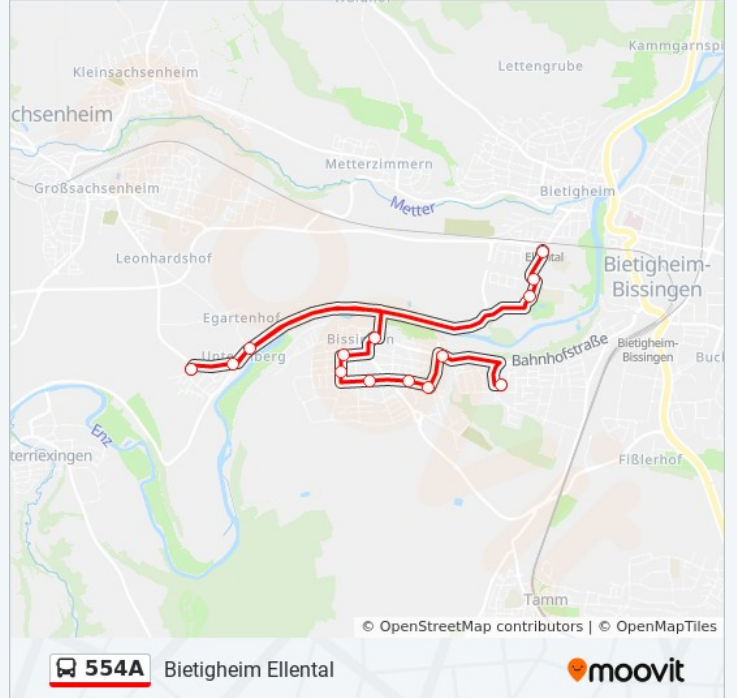

554A

Bietigheim Ellental

Im Website-Modus Anzeigen

Die Buslinie 554A (Bietigheim Ellental) hat 6 Routen

(1) Bietigheim Ellental: 07:19 - 12:20(2) Bietigheim Zob: 07:15 - 15:51(3) Bönningheim Schulzentrum: 06:55 - 07:15(4) Löchgau Heinkelstraße: 12:08 - 13:02(5) Löchgau Wette: 15:27(6) Untermberg Am Türmle: 11:20 - 16:40

Verwende Moovit, um die nächste Station der Buslinie 554A zu finden und um zu erfahren wann die nächste Buslinie 554A kommt.

**Richtung: Bietigheim Ellental**

14 Haltestellen

[LINIENPLAN ANZEIGEN](#)

Bissingen Waldschule  
Bissingen (Lb) Grotzstraße  
Biss.(Lb) Grotzstr. (Friedhof)  
Bissingen (Lb) Schubartstr.  
Bissingen (Lb) Zahnklinik  
Biss.(Lb) Kelterstraße  
Bissingen (Lb) Gerokstraße  
Bissingen (Lb) Rathaus  
Untermberg Bissinger Str.  
Untermberg Enzstraße  
Untermberg am Türmle  
Bietigheim Badepark  
Bietigheim Fischerpfad  
Ellental

**Buslinie 554A Info****Richtung:** Bietigheim Ellental**Stationen:** 14**Fahrtdauer:** 6 Min**Linien Informationen:**

## Richtung: Bietigheim ZOB

11 Haltestellen

[LINIENPLAN ANZEIGEN](#)

Bissingen (Lb) Rathaus  
 Bissingen (Lb) Gerokstraße  
 Biss.(Lb) Kelterstraße  
 Bissingen (Lb) Zahnklinik  
 Bissingen (Lb) Schubartstr.  
 Biss.(Lb) Grotzstr. (Friedhof)  
 Bissingen (Lb) Grotzstraße  
 Bissingen Waldschule  
 Bissingen Panoramastr.  
 Bissingen Borsigstraße  
 Bietigheim Industriestraße - ZOB