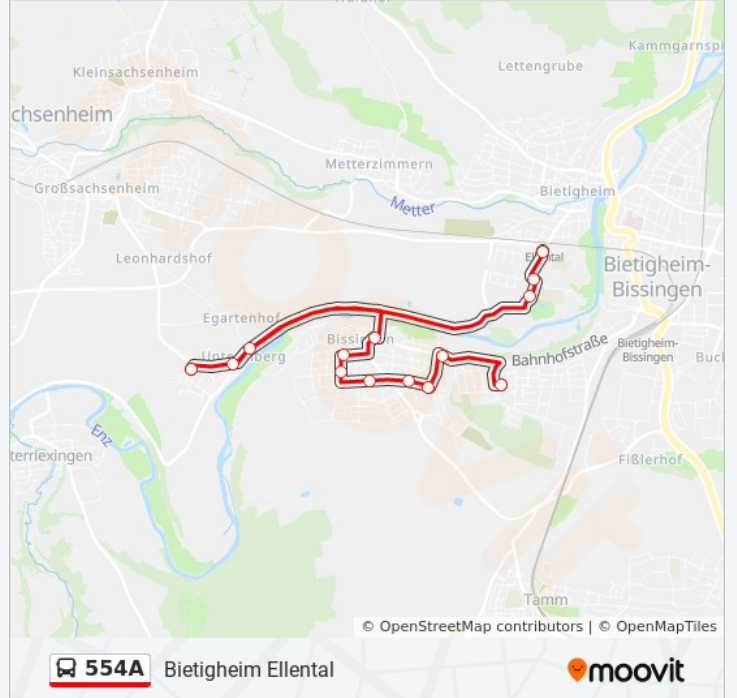

## Richtung: Bietigheim ZOB

11 Haltestellen

[LINIENPLAN ANZEIGEN](#)

Bissingen (Lb) Rathaus  
 Bissingen (Lb) Gerokstraße  
 Biss.(Lb) Kelterstraße  
 Bissingen (Lb) Zahnklinik  
 Bissingen (Lb) Schubartstr.  
 Biss.(Lb) Grotzstr. (Friedhof)  
 Bissingen (Lb) Grotzstraße  
 Bissingen Waldschule  
 Bissingen Panoramastr.  
 Bissingen Borsigstraße  
 Bietigheim Industriestraße - ZOB

## Buslinie 554A Fahrpläne

Abfahrzeiten in Richtung Bietigheim ZOB

Montag	07:15 - 15:51
Dienstag	07:15 - 15:51
Mittwoch	07:15 - 15:51
Donnerstag	07:15 - 15:51
Freitag	07:15 - 12:20
Samstag	Kein Betrieb
Sonntag	Kein Betrieb

## Buslinie 554A Info

**Richtung:** Bietigheim ZOB

**Stationen:** 11

**Fahrtdauer:** 8 Min

**Linien Informationen:**

**Richtung: Bönnigheim Schulzentrum**

8 Haltestellen

[LINIENPLAN ANZEIGEN](#)

- Löchgau Weißenhof Ost
- Löchgau Heinkelstraße
- Löchgau Steinbachbrücke
- Löchgau Besigheimer Str.
- Löchgau Wette
- Löchgau Erligheimer Straße
- Erligheim
- Bönnigheim Schulzentrum

**Buslinie 554A Fahrpläne**