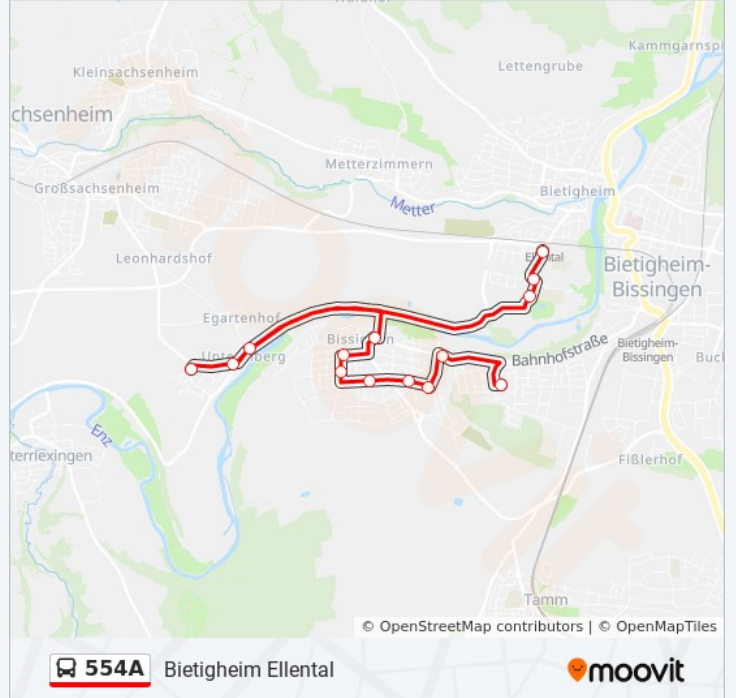

- Löchgau Weißenhof Ost
- Löchgau Heinkelstraße
- Löchgau Steinbachbrücke
- Löchgau Besigheimer Str.
- Löchgau Wette
- Löchgau Erligheimer Straße
- Erligheim
- Bönnigheim Schulzentrum

**Buslinie 554A Fahrpläne**

**Buslinie 554A Info**

**Richtung:** Bönnigheim Schulzentrum

**Stationen:** 8

**Fahrtdauer:** 7 Min

**Linien Informationen:**

## Richtung: Löchgau Heinkelstraße

13 Haltestellen

[LINIENPLAN ANZEIGEN](#)

- Bönnigheim Schulzentrum
- Bönnigheim Kirchheimer Str.
- Bönnigheim Bürgermühle
- Bönnigheim Schlossfeld
- Hofen (Lb) Aussiedlerhöfe
- Hofen (Lb)
- Hofen (Lb) Sonnenhalde
- Erligheim
- Löchgau Erligheimer Straße
- Löchgau Wette
- Löchgau Besigheimer Str.
- Löchgau Steinbachbrücke
- Löchgau Heinkelstraße

## Buslinie 554A Info

**Richtung:** Löchgau Heinkelstraße

**Stationen:** 13

**Fahrtdauer:** 14 Min

**Linien Informationen:**