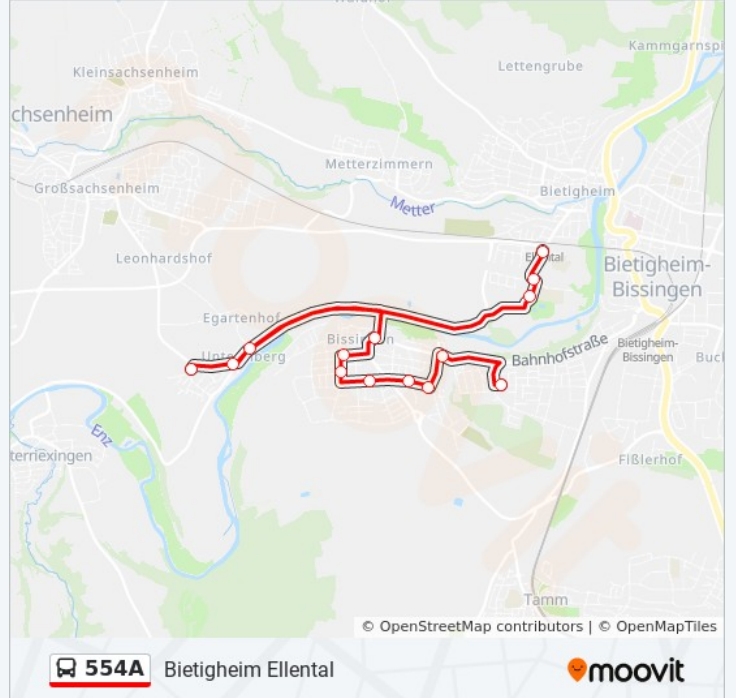

### Buslinie 554A Info

**Richtung:** Löchgau Wette

**Stationen:** 10

**Fahrtdauer:** 11 Min

**Linien Informationen:**

### Richtung: Untermberg am Türmle

6 Haltestellen

[LINIENPLAN ANZEIGEN](#)

- Ellental
- Bietigheim Fischerpfad
- Bietigheim Badepark
- Untermberg Bissinger Str.
- Untermberg Enzstraße
- Untermberg am Türmle

### Buslinie 554A Fahrpläne

Abfahrzeiten in Richtung Untermberg Am Türmle

Montag	11:20 - 16:40
Dienstag	11:20 - 16:40
Mittwoch	11:20 - 16:40
Donnerstag	11:20 - 16:40
Freitag	11:20 - 16:40
Samstag	Kein Betrieb
Sonntag	Kein Betrieb

### Buslinie 554A Info

**Richtung:** Untermberg am Türmle

**Stationen:** 6

**Fahrdauer:** 6 Min

**Linien Informationen:**

Buslinie 554A Offline Fahrpläne und Netzkarten stehen auf moovitapp.com zur Verfügung. Verwende den [Moovit App](#), um Live Bus Abfahrten, Zugfahrpläne oder U-Bahn Fahrplanzeiten zu sehen, sowie Schritt für Schritt Wegangaben für alle öffentlichen Verkehrsmittel in Stuttgart zu erhalten.