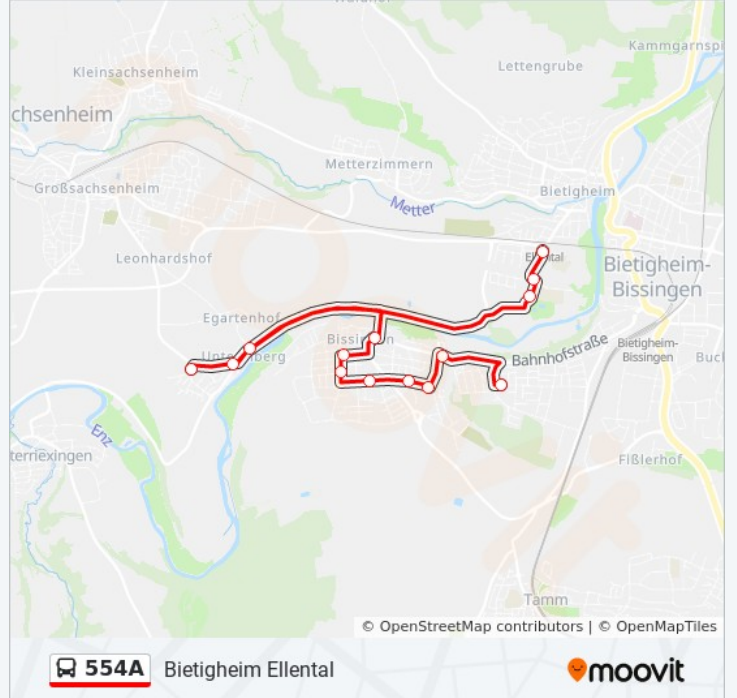

## Richtung: Löchgau Heinkelstraße

13 Haltestellen

[LINIENPLAN ANZEIGEN](#)

- Bönnigheim Schulzentrum
- Bönnigheim Kirchheimer Str.
- Bönnigheim Bürgermühle
- Bönnigheim Schlossfeld
- Hofen (Lb) Aussiedlerhöfe
- Hofen (Lb)
- Hofen (Lb) Sonnenhalde
- Erligheim
- Löchgau Erligheimer Straße
- Löchgau Wette
- Löchgau Besigheimer Str.
- Löchgau Steinbachbrücke
- Löchgau Heinkelstraße

## Buslinie 554A Fahrpläne

Abfahrzeiten in Richtung Löchgau Heinkelstraße

Montag	12:08 - 13:02
Dienstag	12:08 - 13:02
Mittwoch	12:08 - 13:02
Donnerstag	12:08 - 13:02
Freitag	12:08 - 13:02
Samstag	Kein Betrieb
Sonntag	Kein Betrieb

## Buslinie 554A Info

**Richtung:** Löchgau Heinkelstraße

**Stationen:** 13

**Fahrtdauer:** 14 Min

**Linien Informationen:**