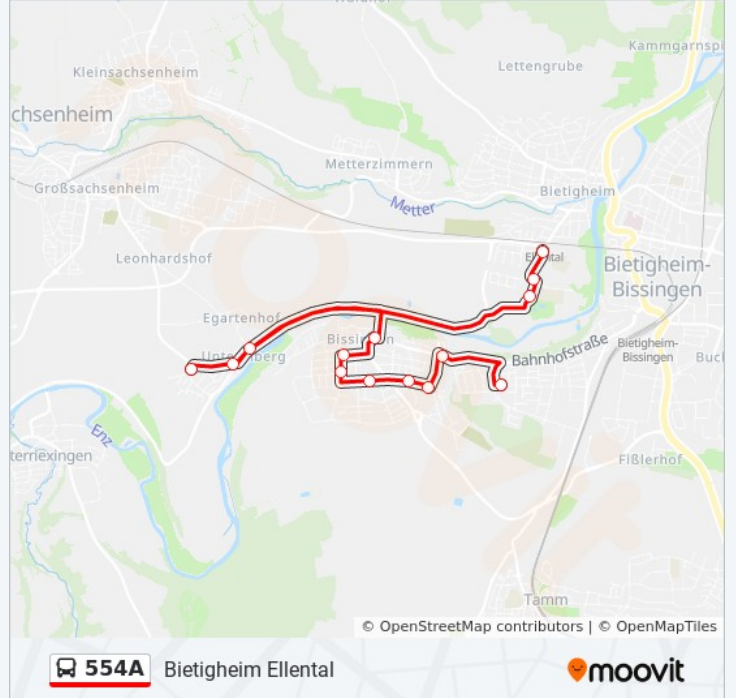

## Buslinie 554A Info

**Richtung:** Löchgau Heinkelstraße

**Stationen:** 13

**Fahrtdauer:** 14 Min

**Linien Informationen:**

### Richtung: Löchgau Wette

10 Haltestellen

[LINIENPLAN ANZEIGEN](#)

- Bönnigheim Schulzentrum
- Bönnigheim Kirchheimer Str.
- Bönnigheim Bürgermühle
- Bönnigheim Schlossfeld
- Hofen (Lb) Aussiedlerhöfe
- Hofen (Lb)
- Hofen (Lb) Sonnenhalde
- Erligheim
- Löchgau Erligheimer Straße
- Löchgau Wette

### Buslinie 554A Fahrpläne

Abfahrzeiten in Richtung Löchgau Wette

Montag	15:27
Dienstag	15:27
Mittwoch	15:27
Donnerstag	15:27
Freitag	Kein Betrieb
Samstag	Kein Betrieb
Sonntag	Kein Betrieb

### Buslinie 554A Info

**Richtung:** Löchgau Wette

**Stationen:** 10

**Fahrtdauer:** 11 Min

**Linien Informationen:**