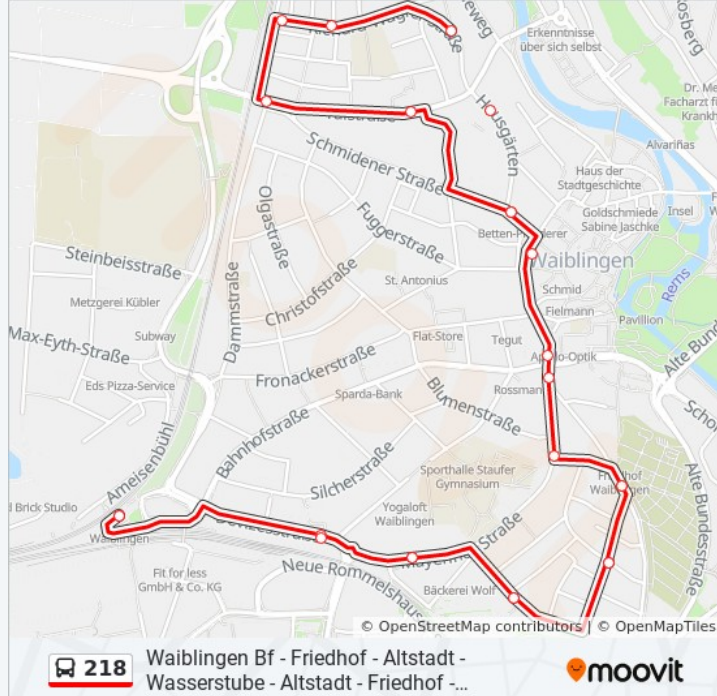

(1) Waiblingen Bf: 10:16 - 17:06(2) Waiblingen Schippertsäcker: 20:06

Verwende Moovit, um die nächste Station der Buslinie 218 zu finden und um zu erfahren wann die nächste Buslinie 218 kommt.

Richtung: Waiblingen Bf

24 Haltestellen

[LINIENPLAN ANZEIGEN](#)

Waiblingen Bahnhof
Waiblingen Devizesstraße
Waiblingen Arbeitsagentur/Post
Waiblingen Emil-Münz-Str.
Waiblingen Schwabstr.
Waiblingen Friedhof
Waiblingen Querspange
Waiblingen Schmidener Straße
Waiblingen Hausgärten
Waiblingen Schellingstr.
Waiblingen Mendelssohnstr.
Waiblingen Wasserstubenweg
Waiblingen Talstraße
Waiblingen Schippertsäcker
Waiblingen Schmidener Straße
Waiblingen Hochwachturm
Waibl. Untere Mayenner Str.
Waiblingen Seniorenzentrum
Waiblingen Friedhof
Waiblingen Schwabstr.

Buslinie 218 Fahrpläne

Abfahrzeiten in Richtung Waiblingen Bf

Montag	10:16 - 17:06
Dienstag	05:46 - 19:36
Mittwoch	05:46 - 19:36
Donnerstag	05:46 - 19:36
Freitag	10:16 - 17:06
Samstag	07:16 - 19:06
Sonntag	10:16 - 17:06

Buslinie 218 Info**Richtung:** Waiblingen Bf**Stationen:** 24**Fahrdauer:** 27 Min**Linien Informationen:**

Waiblingen Emil-Münz-Str.

Waiblingen Arbeitsagentur/Post

Waiblingen Devizesstraße

Waiblingen Bahnhof