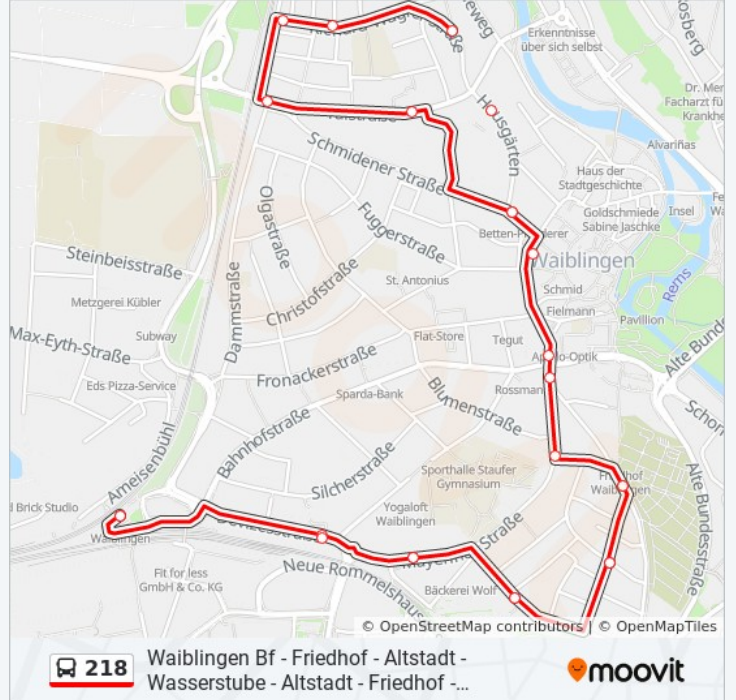

Buslinie 218 Info**Richtung:** Waiblingen Bf**Stationen:** 24**Fahrdauer:** 27 Min**Linien Informationen:**

Waiblingen Emil-Münz-Str.

Waiblingen Arbeitsagentur/Post

Waiblingen Devizesstraße

Waiblingen Bahnhof

Richtung: Waiblingen Schippertsäcker

14 Haltestellen

[LINIENPLAN ANZEIGEN](#)

Waiblingen Bahnhof

Waiblingen Devizesstraße

Waiblingen Arbeitsagentur/Post

Waiblingen Emil-Münz-Str.

Waiblingen Schwabstr.

Waiblingen Schippertsäcker

Buslinie 218 Fahrpläne

Abfahrzeiten in Richtung Waiblingen
Schippertsäcker

Montag	18:06
Dienstag	20:06
Mittwoch	20:06
Donnerstag	20:06
Freitag	18:06
Samstag	20:06
Sonntag	18:06

Buslinie 218 Info

Richtung: Waiblingen Schippertsäcker

Stationen: 14

Fahrdauer: 14 Min

Linien Informationen:

Buslinie 218 Offline Fahrpläne und Netzkarten stehen auf moovitapp.com zur Verfügung. Verwende den [Moovit App](#), um Live Bus Abfahrten, Zugfahrpläne oder U-Bahn Fahrplanzeiten zu sehen, sowie Schritt für Schritt Wegangaben für alle öffentlichen Verkehrsmittel in Stuttgart zu erhalten.