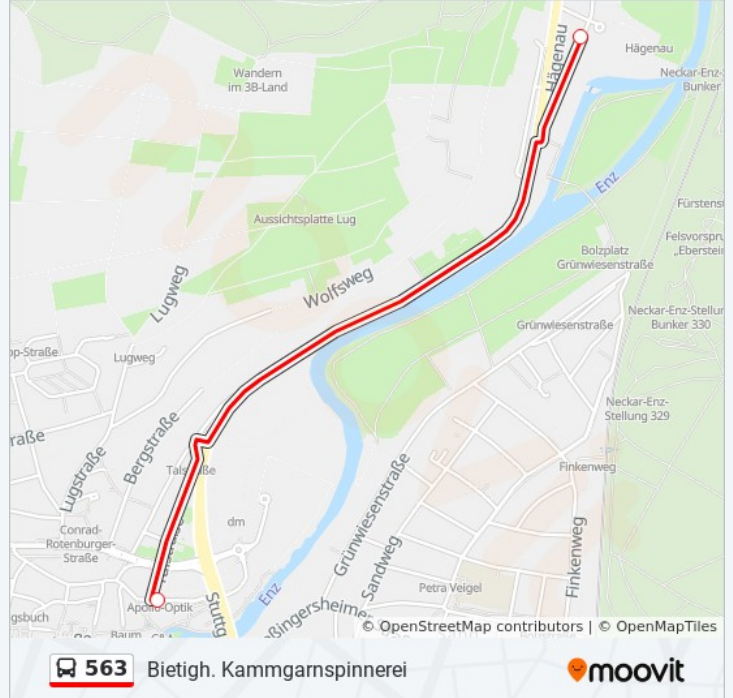

563

Bietigh. Kammgarnspinnerei

Hol Dir Die App

Die Buslinie 563 (Bietigh. Kammgarnspinnerei) hat 2 Routen

(1) Bietigh. kammgarnspinnerei: 06:14 - 20:14(2) Bietigheim Kronenzentrum: 05:55 - 19:40

Verwende Moovit, um die nächste Station der Buslinie 563 zu finden und um zu erfahren wann die nächste Buslinie 563 kommt.

Richtung: Bietigh. Kammgarnspinnerei

2 Haltestellen

[LINIENPLAN ANZEIGEN](#)

Bietigheim Kronenzentrum

Bietigh. Kammgarnspinnerei

Buslinie 563 FahrpläneAbfahrzeiten in Richtung Bietigh.
kammgarnspinnerei

Montag	Kein Betrieb
Dienstag	06:14 - 20:14
Mittwoch	06:14 - 20:14
Donnerstag	06:14 - 20:14
Freitag	Kein Betrieb
Samstag	10:14 - 16:14
Sonntag	Kein Betrieb

Buslinie 563 Info**Richtung:** Bietigh. Kammgarnspinnerei**Stationen:** 2**Fahrdauer:** 4 Min**Linien Informationen:**

Richtung: Bietigheim Kronenzentrum

2 Haltestellen

[LINIENPLAN ANZEIGEN](#)

Bietigh. Kammgarnspinnerei

Buslinie 563 Info

Richtung: Bietigheim Kronenzentrum

Stationen: 2

Fahrdauer: 4 Min

Linien Informationen:

Buslinie 563 Offline Fahrpläne und Netzkarten stehen auf moovitapp.com zur Verfügung. Verwende den [Moovit App](#), um Live Bus Abfahrten, Zugfahrpläne oder U-Bahn Fahrplanzeiten zu sehen, sowie Schritt für Schritt Wegangaben für alle öffentlichen Verkehrsmittel in Stuttgart zu erhalten.