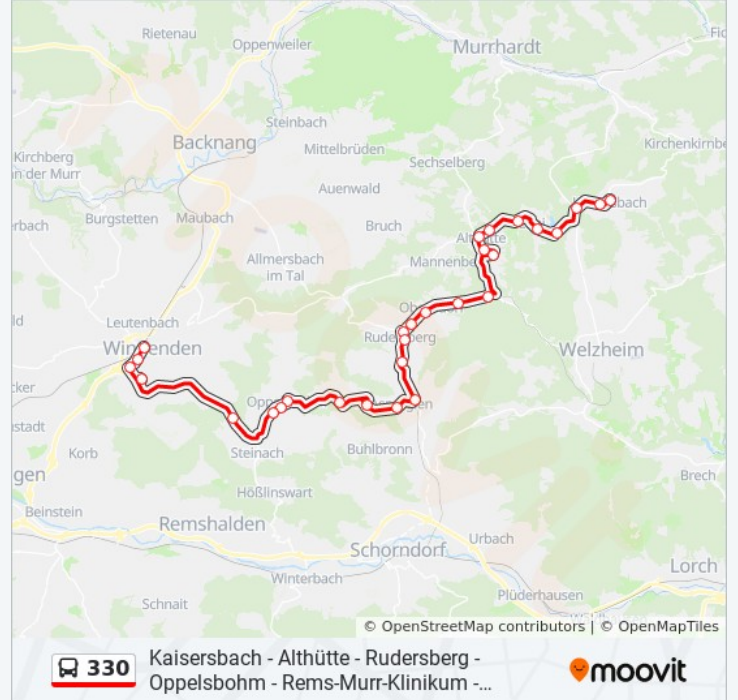

**Buslinie 330 Info****Richtung:** Kaisersbach Hauptstraße**Stationen:** 29**Fahrdauer:** 53 Min**Linien Informationen:**

Althütte Rathaus

Althütte Ebniseestraße

Althütte Voggenhof Abzw.

Kaisersbach Ebni

Kaisersbach Ebnisee

### Buslinie 330 Fahrpläne

Abfahrzeiten in Richtung Winnenden Zob

Montag	08:17 - 18:17
Dienstag	05:17 - 18:17
Mittwoch	05:17 - 18:17
Donnerstag	05:17 - 18:17
Freitag	08:17 - 18:17
Samstag	06:17 - 18:17
Sonntag	08:17 - 18:17

### Buslinie 330 Info

**Richtung:** Winnenden Zob

**Stationen:** 29

**Fahrdauer:** 55 Min

**Linien Informationen:**

Asperglen

Asperglen Krehwinkel

Asperglen Necklinsb. Kreuzung

Oppelsbohm Ortsmitte

Oppelsbohm Lannerstraße

Bretz. Nachbarsch.Schule

Lehnenb. Krzlg.

Winn. Rems-Murr-Klinikum

Winn. Max-Eyth-/Daimlerstraße

Winnenden Max-Eyth-Str.

Winnenden Zob