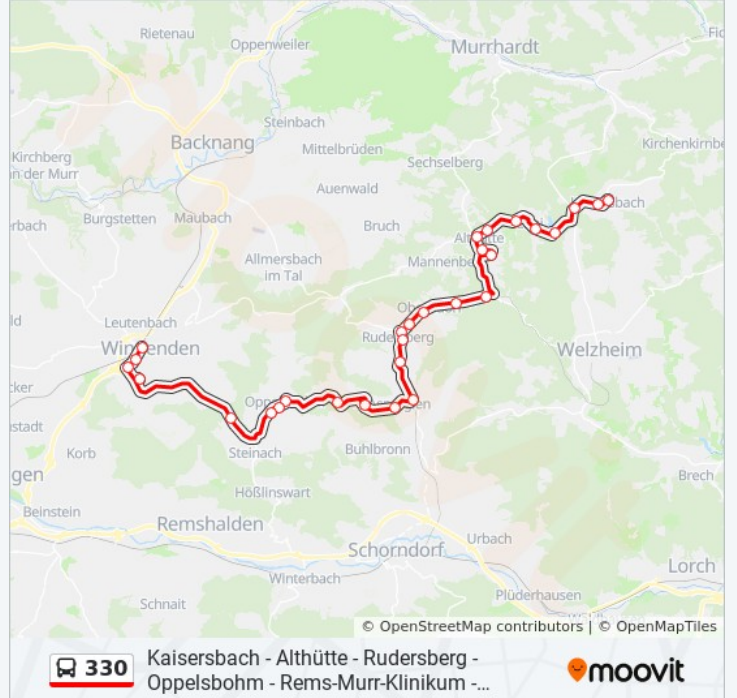

Althütte Rathaus

Althütte Ebniseestraße

Althütte Voggenhof Abzw.

Kaisersbach Ebni

Kaisersbach Ebnisee

Kaisersbach Eulenhof

Kaisersbach Heumaden

Kaisersbach Hauptstraße

Richtung: Winnenden Zob

29 Haltestellen

[LINIENPLAN ANZEIGEN](#)

Kaisersbach Hauptstraße

Kaisersbach Heumaden

Kaisersbach Eulenhof

Kaisersbach Ebnisee

Kaisersbach Ebni

Althütte Voggenhof Abzw.

Althütte Ebniseestraße

Althütte Rathaus

Althütte Ortsmitte

Althütte Strohhof

Rudersberg Klaffenbach

Rudersberg Grauhaldenhof

Rudersb. Obernd. Brunnenplatz

Rudersberg Nord

Rudersberg Marktplatz

Rudersberg Bf

Schlechtbach Ortsmitte

Michelau Bahnhof

Buslinie 330 Fahrpläne

Abfahrzeiten in Richtung Winnenden Zob

Montag	08:17 - 18:17
Dienstag	05:17 - 18:17
Mittwoch	05:17 - 18:17
Donnerstag	05:17 - 18:17
Freitag	08:17 - 18:17
Samstag	06:17 - 18:17
Sonntag	08:17 - 18:17

Buslinie 330 Info

Richtung: Winnenden Zob

Stationen: 29

Fahrdauer: 55 Min

Linien Informationen: