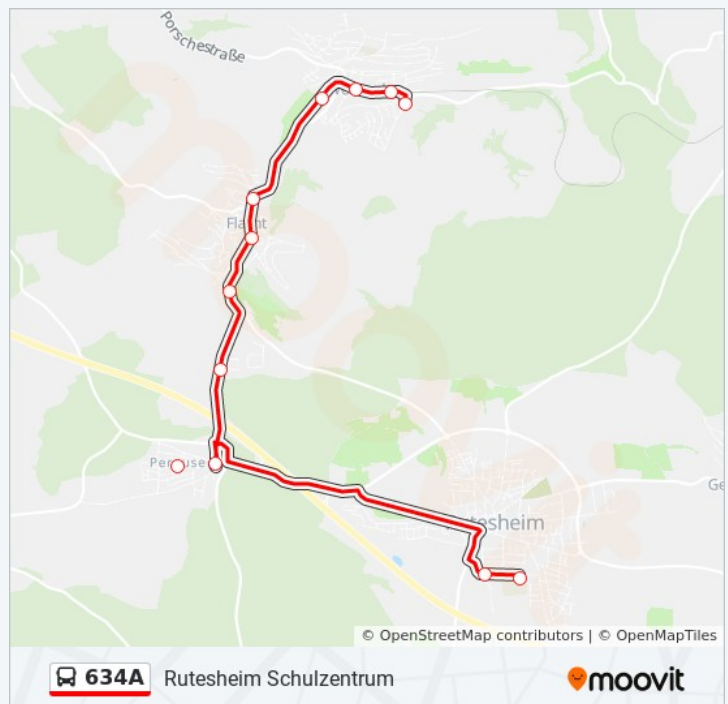

Richtung: Weissach (Bb) Wöhr-Tours-Dep.

11 Haltestellen

[LINIENPLAN ANZEIGEN](#)

Rutesheim Schulzentrum
Rutesh. Sporthalle Bühl
Perouse Hauptstr.
Flacht Neuenbühl
Flacht Sportplatz
Flacht Ortsmitte
Flacht Hohweg
Weissach (Bb) Bachstraße
Weissach (Bb) Marktplatz
Weissach Bahnhofstraße
Weissach (Bb) Wöhr-Tours-Dep.

Buslinie 634A Fahrpläne

Abfahrzeiten in Richtung Weissach (bb) wöhr-Tours-Dep.

Montag	12:15 - 15:35
Dienstag	12:15 - 15:35
Mittwoch	12:15 - 15:35
Donnerstag	12:15 - 15:35
Freitag	12:15 - 15:35
Samstag	Kein Betrieb
Sonntag	Kein Betrieb

Buslinie 634A Info

Richtung: Weissach (Bb) Wöhr-Tours-Dep.

Stationen: 11

Fahrtdauer: 14 Min

Linien Informationen:

Buslinie 634A Offline Fahrpläne und Netzkarten stehen auf [moovitapp.com](#) zur Verfügung. Verwende den [Moovit App](#), um Live Bus Abfahrten, Zugfahrpläne oder U-Bahn Fahrplanzeiten zu sehen, sowie Schritt für Schritt Wegangaben für alle öffentlichen Verkehrsmittel in Stuttgart zu erhalten.

[Über Moovit](#) • [MaaS Lösungen](#) • [Unterstützte Länder](#) • [Mooviter Community](#)

© 2024 Moovit - Alle Rechte vorbehalten

Siehe Live Ankunftszeiten