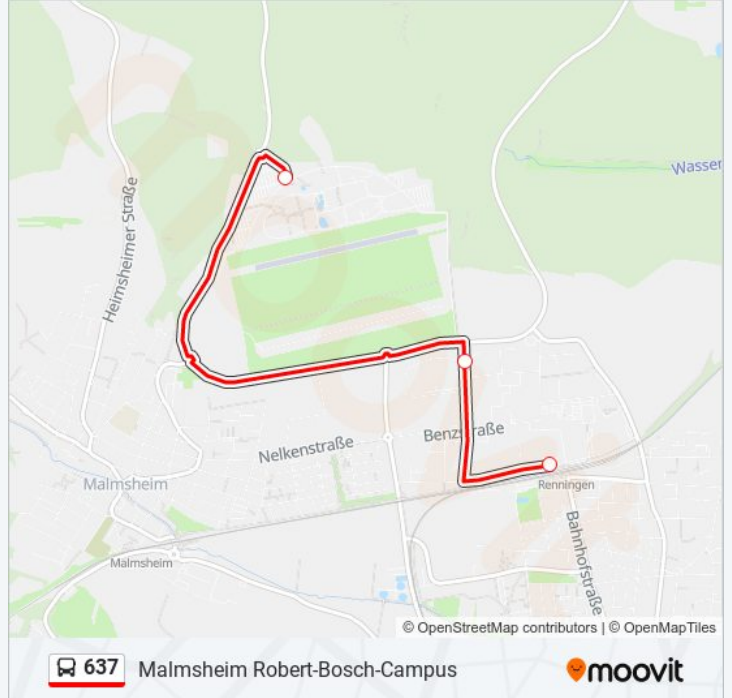

Verwende Moovit, um die nächste Station der Buslinie 637 zu finden und um zu erfahren wann die nächste Buslinie 637 kommt.

Richtung: Malmsheim Robert-Bosch-Campus

3 Haltestellen

[LINIENPLAN ANZEIGEN](#)

Renningen Bf (Industriestr.)

Renningen Raite

Malmsheim Robert-Bosch-Campus

Buslinie 637 Fahrpläne

Abfahrzeiten in Richtung Malmsheim Robert-Bosch-Campus

Montag	06:10 - 18:35
Dienstag	06:10 - 18:35
Mittwoch	06:10 - 18:35
Donnerstag	06:10 - 18:35
Freitag	06:10 - 18:35
Samstag	Kein Betrieb
Sonntag	Kein Betrieb

Buslinie 637 Info**Richtung:** Malmsheim Robert-Bosch-Campus**Stationen:** 3**Fahrtdauer:** 6 Min**Linien Informationen:**

Richtung: Malmsh. Wankelstraße

13 Haltestellen

[LINIENPLAN ANZEIGEN](#)

- Renningen am Kindelberg
- Renningen Südbahnhof
- Renningen Friedhof
- Renningen Ernst-Bauer-Pl.
- Renningen Hummelbaum
- Renningen Keltenstr.ä
- Renningen Bf (Industriestr.)
- Renningen Raite
- Malmsh. Robert-Bosch-Campus
- Malmsh. Viehtrieb
- Malmsh. Perouser Str.
- Malmsh. Rathaus
- Malmsh. Wankelstraße

Buslinie 637 Info

Richtung: Malmsh. Wankelstraße

Stationen: 13

Fahrtdauer: 24 Min

Linien Informationen:

Richtung: Renningen Bf (Industriestr.)

3 Haltestellen

[LINIENPLAN ANZEIGEN](#)