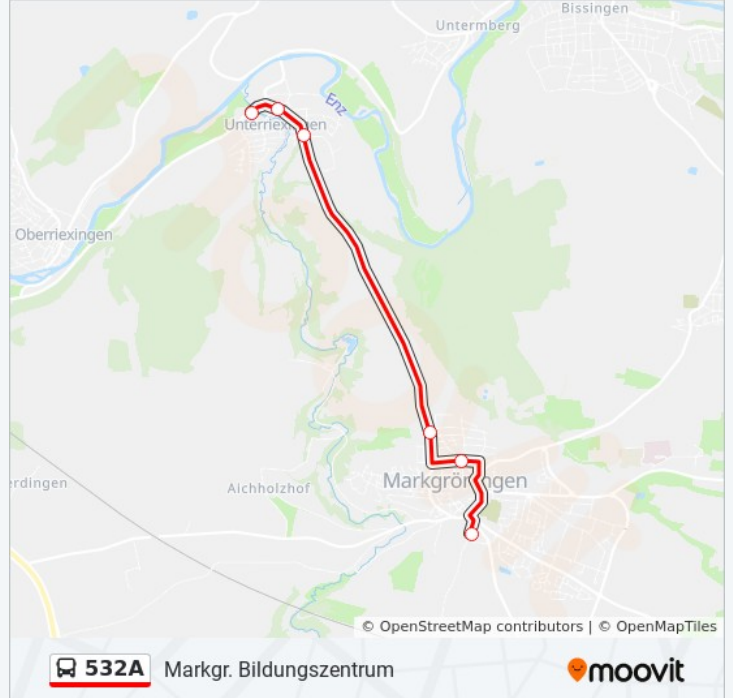

Richtung: Markgr. Bildungszentrum

6 Haltestellen

[LINIENPLAN ANZEIGEN](#)

Unterriex. Glemsbrücke

Unterriexingen Hauptstr.

Unterriex. Industriegebiet

Markgröningen Haus Frank

Markgr. Heyd-Schule

Markgr. Bildungszentrum

Markgröningen Mitte/Volksbank

Markgr. Heyd-Schule

Markgröningen Haus Frank

Unterriex. Industriegebiet

Unterriexingen Hauptstr.

Unterriex. Glemsbrücke

Buslinie 532A Fahrpläne

Abfahrzeiten in Richtung Unterriex. glemsbrücke

Montag	11:15 - 15:45
Dienstag	11:15 - 15:45
Mittwoch	11:15 - 15:45
Donnerstag	11:15 - 15:45
Freitag	11:15 - 13:00
Samstag	Kein Betrieb
Sonntag	Kein Betrieb

Buslinie 532A Info

Richtung: Unterriex. Glemsbrücke

Stationen: 7

Fahrtdauer: 12 Min

Linien Informationen:

Buslinie 532A Offline Fahrpläne und Netzkarten stehen auf moovitapp.com zur Verfügung. Verwende den [Moovit App](#), um Live Bus Abfahrten, Zugfahrpläne oder U-Bahn Fahrplanzeiten zu sehen, sowie Schritt für Schritt Wegangaben für alle öffentlichen Verkehrsmittel in Stuttgart zu erhalten.