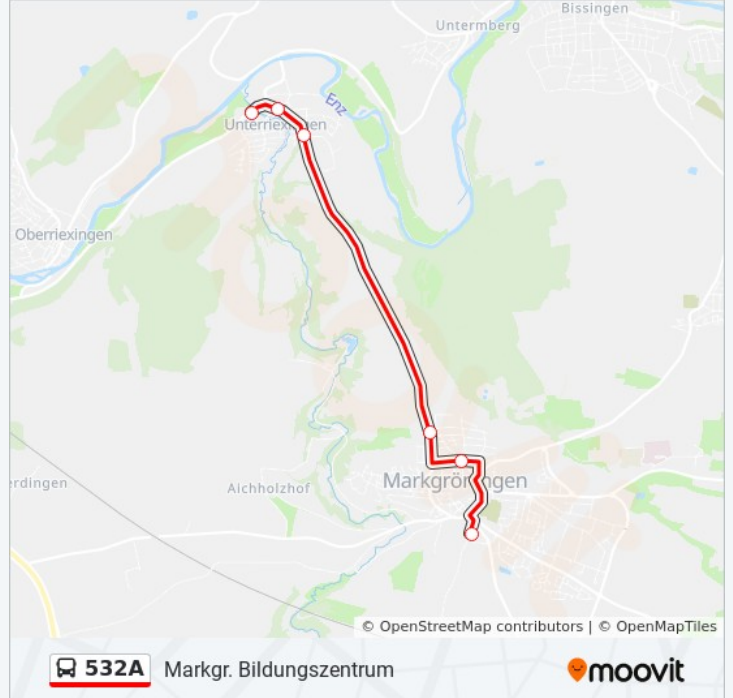

 532A

Markgr. Bildungszentrum

Im Website-Modus Anzeigen

Die Buslinie 532A (Markgr. Bildungszentrum) hat 2 Routen

(1) Markgr. bildungszentrum: 13:35(2) Unterriex. glemsbrücke: 11:15 - 15:45

Verwende Moovit, um die nächste Station der Buslinie 532A zu finden und um zu erfahren wann die nächste Buslinie 532A kommt.

Richtung: Markgr. Bildungszentrum

6 Haltestellen

[LINIENPLAN ANZEIGEN](#)

Unterriex. Glemsbrücke

Unterriexingen Hauptstr.

Unterriex. Industriegebiet

Markgröningen Haus Frank

Markgr. Heyd-Schule

Buslinie 532A Info

Richtung: Markgr. Bildungszentrum

Stationen: 6

Fahrdauer: 13 Min

Linien Informationen:

Richtung: Unterriex. Glemsbrücke

7 Haltestellen

[LINIENPLAN ANZEIGEN](#)

Markgr. Bildungszentrum

Markgröningen Mitte/Volksbank

Markgr. Heyd-Schule

Markgröningen Haus Frank

Unterriex. Industriegebiet

Unterriexingen Hauptstr.

Unterriex. Glemsbrücke

Buslinie 532A Fahrpläne