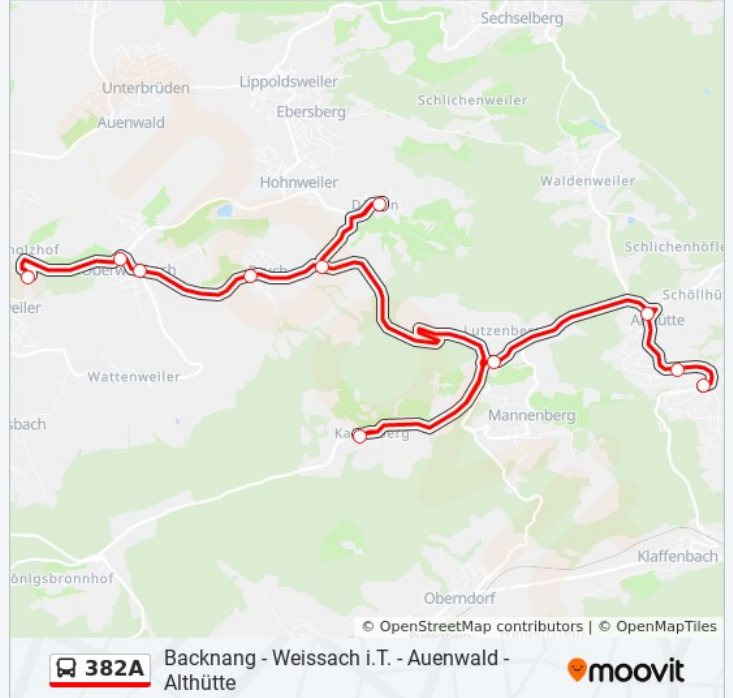

### Richtung: Lippoldsw. am Brenner

8 Haltestellen

[LINIENPLAN ANZEIGEN](#)

Cottenw. Bildungszentrum

Oberweissach Weissachstr.

Lippoldsw. Däfern

Lippoldsw. Hohnw. Rathausstr.

Lippoldsw. Hohnw. Rathaus

### Buslinie 382A Fahrpläne

Abfahrzeiten in Richtung Lippoldsw. am Brenner

Montag	12:42 - 15:55
Dienstag	12:42 - 15:55
Mittwoch	12:42 - 15:55
Donnerstag	12:42 - 15:55
Freitag	12:42
Samstag	Kein Betrieb
Sonntag	Kein Betrieb

### Buslinie 382A Info

**Richtung:** Lippoldsw. am Brenner

**Stationen:** 8

**Fahrtdauer:** 8 Min

**Linien Informationen:**