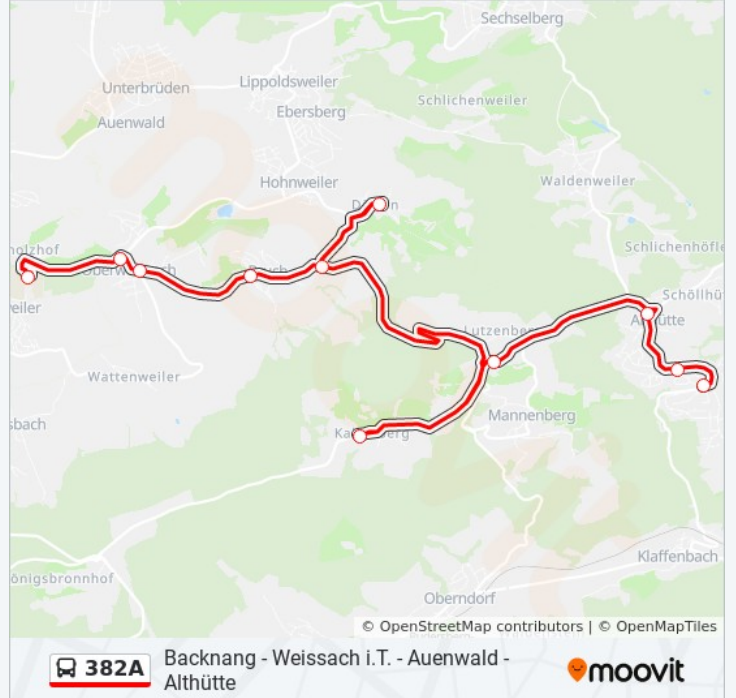

Buslinie 382A Offline Fahrpläne und Netzkarten stehen auf moovitapp.com zur Verfügung. Verwende den [Moovit App](#), um Live Bus Abfahrten, Zugfahrpläne oder U-Bahn Fahrplanzeiten zu sehen, sowie Schritt für Schritt Wegangaben für alle öffentlichen Verkehrsmittel in Stuttgart zu erhalten.

[Über Moovit](#) • [MaaS Lösungen](#) • [Unterstützte Länder](#) • [Mooviter Community](#)

© 2023 Moovit - Alle Rechte vorbehalten

Siehe Live Ankunftszeiten