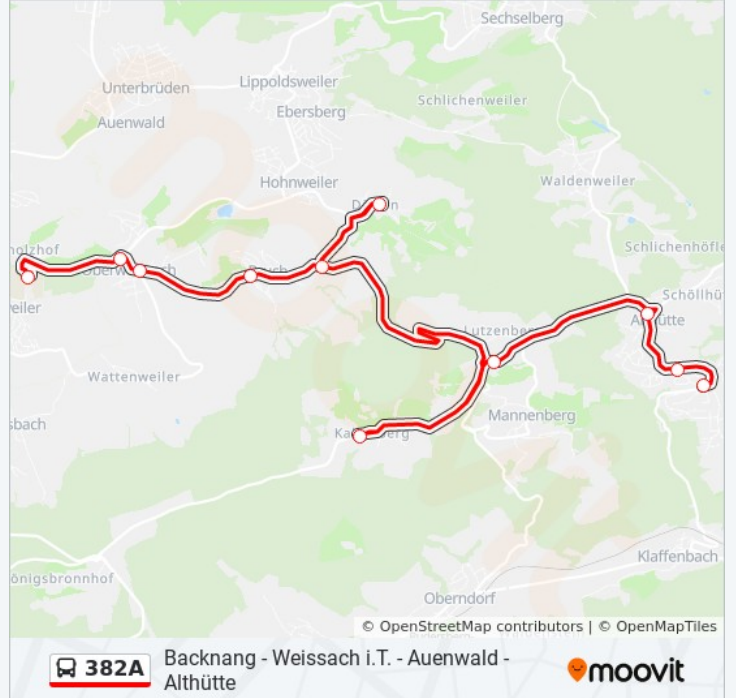

 382ABacknang - Weissach i.T. - Auenwald -  
Althütte

Im Website-Modus Anzeigen

Die Buslinie 382A (Backnang - Weissach i.T. - Auenwald - Althütte) hat 4 Routen

(1) Althütte Strohhof: 12:41 - 16:10(2) Cottenw. bildungszentrum: 06:32 - 07:24(3) Lippoldsw. am Brenner: 12:42 - 15:55(4) Sechselberg Waldenweiler: 11:55

Verwende Moovit, um die nächste Station der Buslinie 382A zu finden und um zu erfahren wann die nächste Buslinie 382A kommt.

**Richtung: Althütte Strohhof**

11 Haltestellen

[LINIENPLAN ANZEIGEN](#)

Cottenw. Bildungszentrum  
Oberweissach Weissachstr.  
Oberweissach Ebniseestr.  
Bruch (Weissach)  
Bruch (Weissach) Kelter  
Lippoldsw. Däfern  
Althütte Kallenberg  
Althütte Lutzenberg  
Althütte Rathaus  
Althütte Ortsmitte  
Althütte Strohhof

**Buslinie 382A Fahrpläne**

Abfahrzeiten in Richtung Althütte Strohhof

Montag	12:41 - 16:10
Dienstag	12:41 - 16:10
Mittwoch	12:41 - 16:10
Donnerstag	12:41 - 16:10
Freitag	12:41 - 12:42
Samstag	Kein Betrieb
Sonntag	Kein Betrieb

**Buslinie 382A Info****Richtung:** Althütte Strohhof**Stationen:** 11**Fahrdauer:** 21 Min**Linien Informationen:**

**Richtung: Cottenw. Bildungszentrum**

12 Haltestellen

[LINIENPLAN ANZEIGEN](#)

- Sechselberg Waldenweiler
- Fautspach
- Sechselberg Schule
- Sechselb. Dt. Rotes Kreuz
- Sechselberg Naturfreundehaus
- Lippoldsw. am Brenner
- Lippoldsw. Badstraße
- Lippoldsw. Raiffeisenbank
- Lippoldsw. Hohnw. Rathaus
- Lippoldsw. Hohnw. Rathausstr.
- Oberweissach Weissachstr.
- Cottenw. Bildungszentrum