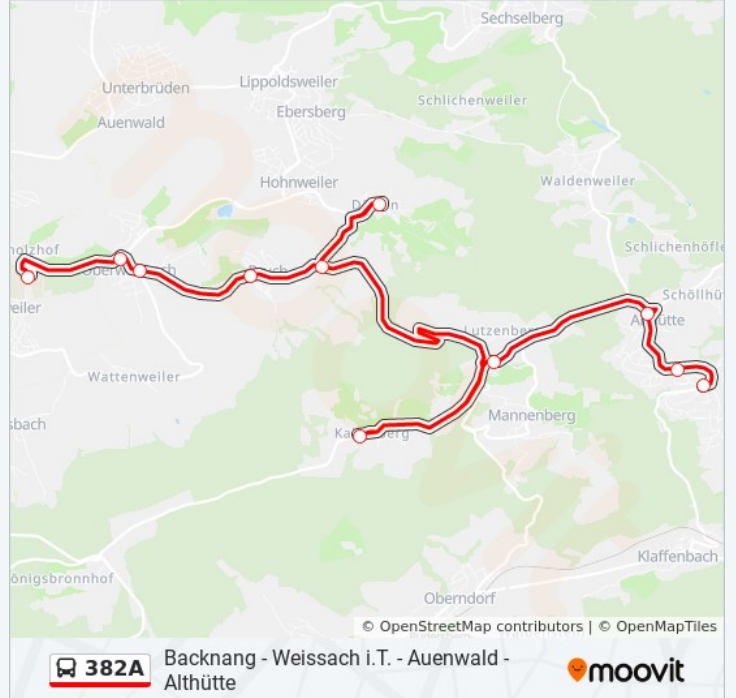

Verwende Moovit, um die nächste Station der Buslinie 382A zu finden und um zu erfahren wann die nächste Buslinie 382A kommt.

**Richtung: Althütte Strohhof**

11 Haltestellen

[LINIENPLAN ANZEIGEN](#)

Cottenw. Bildungszentrum  
Oberweissach Weissachstr.  
Oberweissach Ebniseestr.  
Bruch (Weissach)  
Bruch (Weissach) Kelter  
Lippoldsw. Däfern  
Althütte Kallenberg  
Althütte Lutzenberg  
Althütte Rathaus  
Althütte Ortsmitte  
Althütte Strohhof

**Buslinie 382A Info****Richtung:** Althütte Strohhof**Stationen:** 11**Fahrdauer:** 21 Min**Linien Informationen:**

**Richtung: Cottenw. Bildungszentrum**

12 Haltestellen

[LINIENPLAN ANZEIGEN](#)

- Sechselberg Waldenweiler
- Fautspach
- Sechselberg Schule
- Sechselb. Dt. Rotes Kreuz
- Sechselberg Naturfreundehaus
- Lippoldsw. am Brenner
- Lippoldsw. Badstraße
- Lippoldsw. Raiffeisenbank
- Lippoldsw. Hohnw. Rathaus
- Lippoldsw. Hohnw. Rathausstr.
- Oberweissach Weissachstr.
- Cottenw. Bildungszentrum

**Buslinie 382A Info**

**Richtung:** Cottenw. Bildungszentrum

**Stationen:** 12

**Fahrtdauer:** 16 Min

**Linien Informationen:**

### Richtung: Lippoldsw. am Brenner

8 Haltestellen

[LINIENPLAN ANZEIGEN](#)

Cottenw. Bildungszentrum

Oberweissach Weissachstr.

Lippoldsw. Däfern

Lippoldsw. Hohnw. Rathausstr.

Lippoldsw. Hohnw. Rathaus