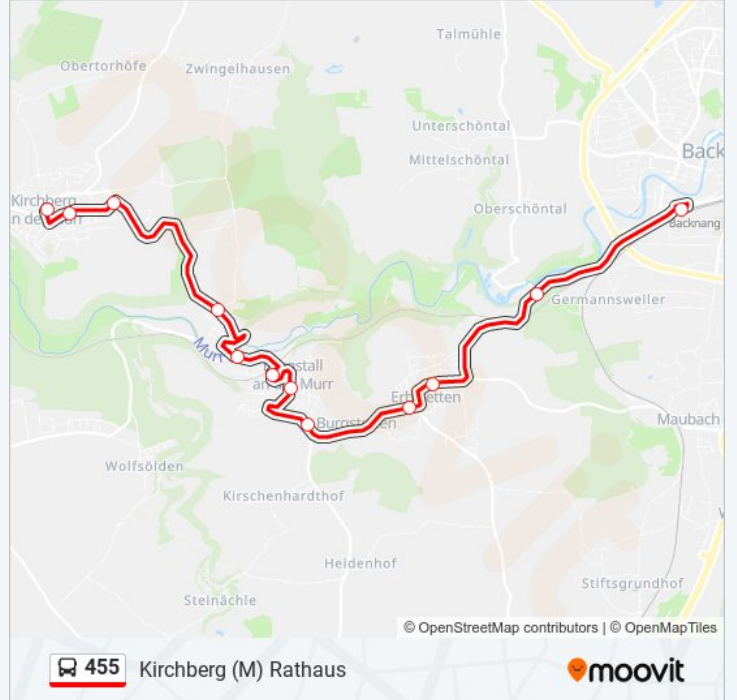

Buslinie 455 Offline Fahrpläne und Netzkarten stehen auf moovitapp.com zur Verfügung. Verwende den Moovit App, um Live Bus Abfahrten, Zugfahrpläne oder U-Bahn Fahrplanzeiten zu sehen, sowie Schritt für Schritt Wegangaben für alle öffentlichen Verkehrsmittel in Stuttgart zu erhalten.

© 2024 Moovit - Alle Rechte vorbehalten