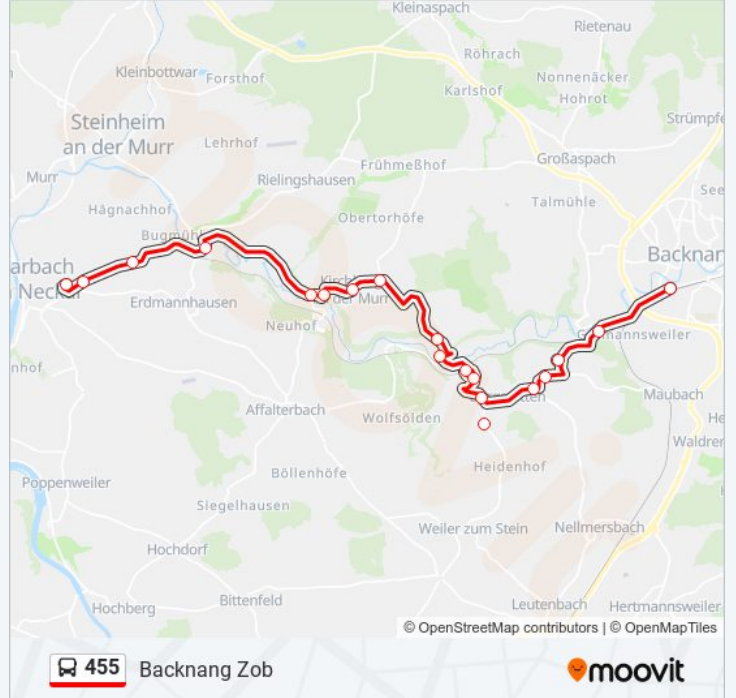

 455

Backnang Zob

Hol Dir Die App

Die Buslinie 455 (Backnang Zob) hat 3 Routen

(1) Backnang Zob: 04:52 - 23:42 (2) Burgstall (m) murrbrücke: 05:53 - 23:30 (3) Kirchberg (m) rathaus: 00:30

Verwende Moovit, um die nächste Station der Buslinie 455 zu finden und um zu erfahren wann die nächste Buslinie 455 kommt.

Richtung: Backnang Zob

18 Haltestellen

[LINIENPLAN ANZEIGEN](#)

Marbach (N) Bf
Marb.(N) Rielingshäuser Str.
Erdmannhausen Huober
Erdmannh. Schweißbrücke
Kirchberg (M) Marbacher Str.
Kirchberg (M) Römerweg
Kirchberg (M) Rathaus
Kirchberg (M) Burgstaller Str.
Burgst.(M) Auf den Rüdern
Burgstall (M) Murrbrücke
Burgstall (M) Bf
Burgstall (M) Kelterweg
Burgst.(M) Rötessiedlung
Erbstetten Burgstaller Str.
Erbstetten Ortsmitte
Erbstetten Laubert
Backnang Neuschöntal
Backnang Zob - Bussteig 2c

Buslinie 455 Fahrpläne

Abfahrzeiten in Richtung Backnang Zob

Montag	04:52 - 23:42
Dienstag	04:52 - 23:42
Mittwoch	04:52 - 23:42
Donnerstag	04:52 - 23:42
Freitag	04:52 - 23:42
Samstag	06:23 - 23:42
Sonntag	00:47 - 23:42

Buslinie 455 Info**Richtung:** Backnang Zob**Stationen:** 18**Fahrtdauer:** 12 Min**Linien Informationen:**

Richtung: Burgstall (M) Murrbrücke

10 Haltestellen

[LINIENPLAN ANZEIGEN](#)

Backnang ZOB - Bussteig 2c