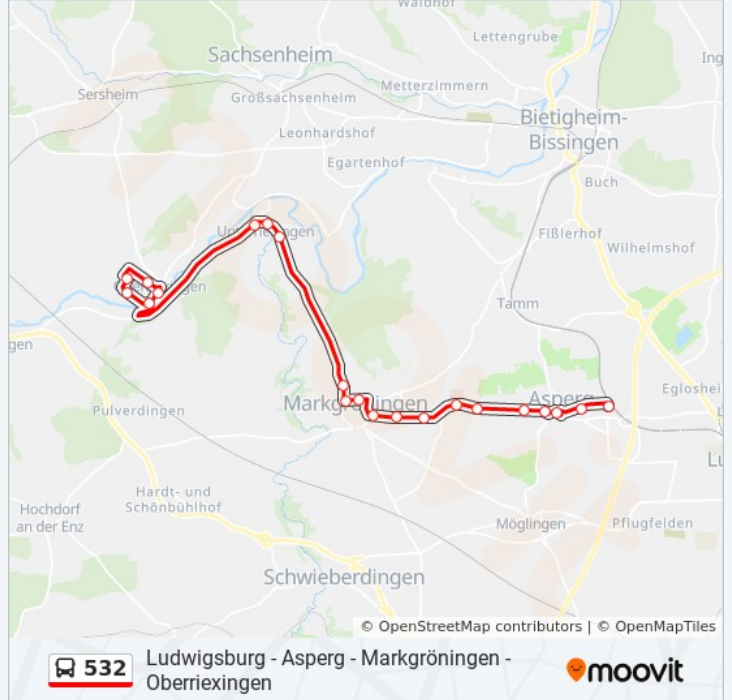

532

Ludwigsburg - Asperg - Markgröningen -  
Oberriexingen

Hol Dir Die App

Die Buslinie 532 (Ludwigsburg - Asperg - Markgröningen - Oberriexingen) hat 5 Routen

(1) Asperg Bf: 07:32 - 21:32(2) Asperg Bf: 05:00(3) Ludwigsburg Zob: 08:32 - 22:32(4) Markgröningen Haus Frank:  
00:51(5) Oberriexingen Mühlstr.: 06:51 - 21:35

Verwende Moovit, um die nächste Station der Buslinie 532 zu finden und um zu erfahren wann die nächste Buslinie 532 kommt.

**Richtung: Asperg Bf**

21 Haltestellen

[LINIENPLAN ANZEIGEN](#)

Oberriexingen Mühlstr.  
Oberriexingen Th.-Heuss-Str.  
Oberriexingen Roter Baum  
Oberriexingen Mörikestraße  
Oberriexingen Rathaus  
Unterriex. Glemsbrücke  
Unterriexingen Hauptstr.  
Unterriex. Industriegebiet  
Markgröningen Haus Frank  
Markgröningen Festplatz  
Markgr. Heyd-Schule  
Markgröningen Mitte/Wernerstr.  
Markgröningen Abzw. Bf  
Markgröningen Steinbeisstr.  
Markgr. Klinik/Schule  
Markgr. am Wasserturm  
Asperg Markgröninger Str.  
Asperg Weinstraße  
Asperg Stadtmitte  
Asperg Wilhelmsplatz

**Buslinie 532 Info****Richtung:** Asperg Bf**Stationen:** 21**Fahrtdauer:** 34 Min**Linien Informationen:**

**Richtung: Asperg Bf**

9 Haltestellen

[LINIENPLAN ANZEIGEN](#)

- Ludwigsburg Zob
- Ludwigsburg Bahnhof (Arena)
- Ludwigsburg Rundsporthalle
- Eglosheim Teinacher Str.
- Eglosheim Markgröninger Str.
- Eglosheim Hirschbergstr.
- Asperg Hohenstauferstr.
- Lehenbrücke
- Asperg Bf

## Richtung: Ludwigsburg Zob

30 Haltestellen

[LINIENPLAN ANZEIGEN](#)

- Oberriexingen Mühlstr.
- Oberriexingen Th.-Heuss-Str.
- Oberriexingen Roter Baum
- Oberriexingen Mörikestraße
- Oberriexingen Rathaus
- Unterriex. Glemsbrücke
- Unterriexingen Hauptstr.
- Unterriex. Industriegebiet
- Markgröningen Haus Frank
- Markgröningen Festplatz
- Markgr. Heyd-Schule
- Markgröningen Mitte/Wernerstr.
- Markgröningen Abzw. Bf
- Markgröningen Steinbeisstr.
- Markgr. Klinik/Schule
- Markgr. am Wasserturm
- Asperg Markgröninger Str.
- Asperg Weinstraße