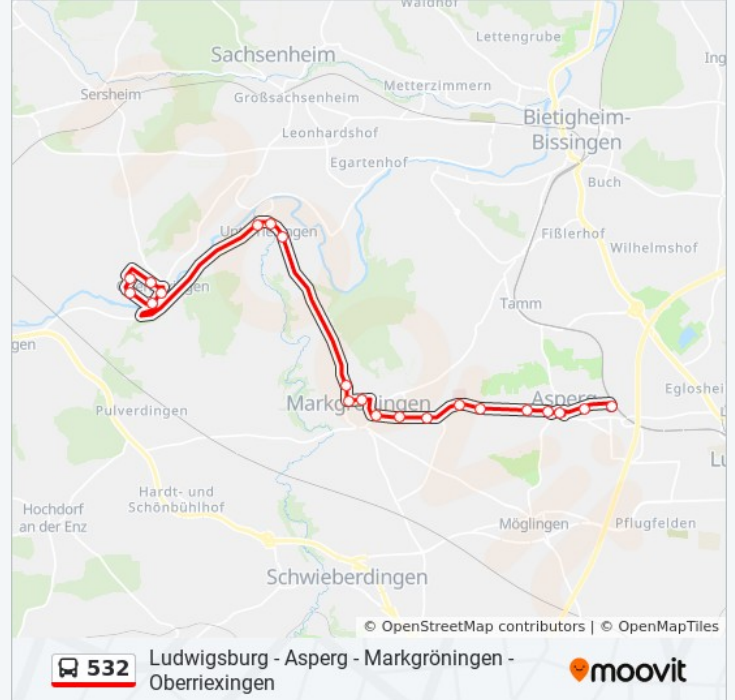

## Richtung: Ludwigsburg Zob

30 Haltestellen

[LINIENPLAN ANZEIGEN](#)

- Oberriexingen Mühlstr.
- Oberriexingen Th.-Heuss-Str.
- Oberriexingen Roter Baum
- Oberriexingen Mörikestraße
- Oberriexingen Rathaus
- Unterriex. Glemsbrücke
- Unterriexingen Hauptstr.
- Unterriex. Industriegebiet
- Markgröningen Haus Frank
- Markgröningen Festplatz
- Markgr. Heyd-Schule
- Markgröningen Mitte/Wernerstr.
- Markgröningen Abzw. Bf
- Markgröningen Steinbeisstr.
- Markgr. Klinik/Schule
- Markgr. am Wasserturm
- Asperg Markgröninger Str.
- Asperg Weinstraße

## Buslinie 532 Info

**Richtung:** Ludwigsburg Zob

**Stationen:** 30

**Fahrtdauer:** 57 Min

**Linien Informationen:**

Asperg Stadtmitte

Asperg Wilhelmsplatz

Asperg Bf

Lehenbrücke

Asperg Hohenstaufenstr.

Eglosheim Hirschbergstr.

Eglosheim Markgröninger Str.

Eglosheim Teinacher Str.

Ludwigsburg Rundsporthalle

Ludwigsburg Martin-Luther-Str.

Ludwigsburg Bahnhof (Arena)

Ludwigsburg Zob