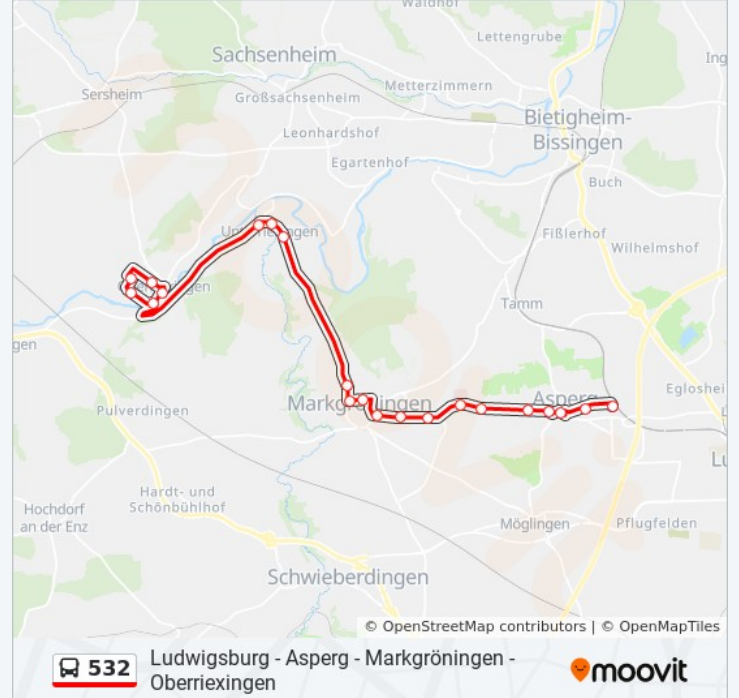

Verwende Moovit, um die nächste Station der Buslinie 532 zu finden und um zu erfahren wann die nächste Buslinie 532 kommt.

**Richtung: Asperg Bf**

21 Haltestellen

[LINIENPLAN ANZEIGEN](#)

Oberriexingen Mühlstr.  
Oberriexingen Th.-Heuss-Str.  
Oberriexingen Roter Baum  
Oberriexingen Mörikestraße  
Oberriexingen Rathaus  
Unterriex. Glemsbrücke  
Unterriexingen Hauptstr.  
Unterriex. Industriegebiet  
Markgröningen Haus Frank  
Markgröningen Festplatz  
Markgr. Heyd-Schule  
Markgröningen Mitte/Wernerstr.  
Markgröningen Abzw. Bf  
Markgröningen Steinbeisstr.  
Markgr. Klinik/Schule  
Markgr. am Wasserturm  
Asperg Markgröninger Str.  
Asperg Weinstraße  
Asperg Stadtmitte  
Asperg Wilhelmsplatz

**Richtung: Oberriexingen Mühlstr.**

25 Haltestellen

[LINIENPLAN ANZEIGEN](#)

- Ludwigsburg Zob
- Ludwigsburg Bahnhof (Arena)
- Ludwigsburg Rundsporthalle
- Eglosheim Teinacher Str.
- Eglosheim Markgröninger Str.
- Eglosheim Hirschbergstr.
- Asperg Hohenstaufenstr.
- Lehenbrücke
- Asperg Bf
- Asperg Wilhelmsplatz
- Asperg Stadtmitte
- Asperg Weinstraße
- Asperg Markgröninger Str.
- Markgr. am Wasserturm
- Markgr. Klinik/Schule
- Markgröningen Steinbeisstr.
- Markgröningen Abzw. Bf
- Markgröningen Mitte/Wernerstr.

**Buslinie 532 Info**

**Richtung:** Oberriexingen Mühlstr.

**Stationen:** 25

**Fahrtdauer:** 39 Min

**Linien Informationen:**

Markgröningen Mitte/Volksbank

Markgr. Heyd-Schule

Markgröningen Haus Frank

Unterriex. Industriegebiet

Unterriexingen Hauptstr.

Unterriex. Glemsbrücke

Oberriexingen Mühlstr.

Buslinie 532 Offline Fahrpläne und Netzkarten stehen auf [moovitapp.com](https://moovitapp.com) zur Verfügung. Verwende den [Moovit App](#), um Live Bus Abfahrten, Zugfahrpläne oder U-Bahn Fahrplanzeiten zu sehen, sowie Schritt für Schritt Wegangaben für alle öffentlichen Verkehrsmittel in Stuttgart zu erhalten.