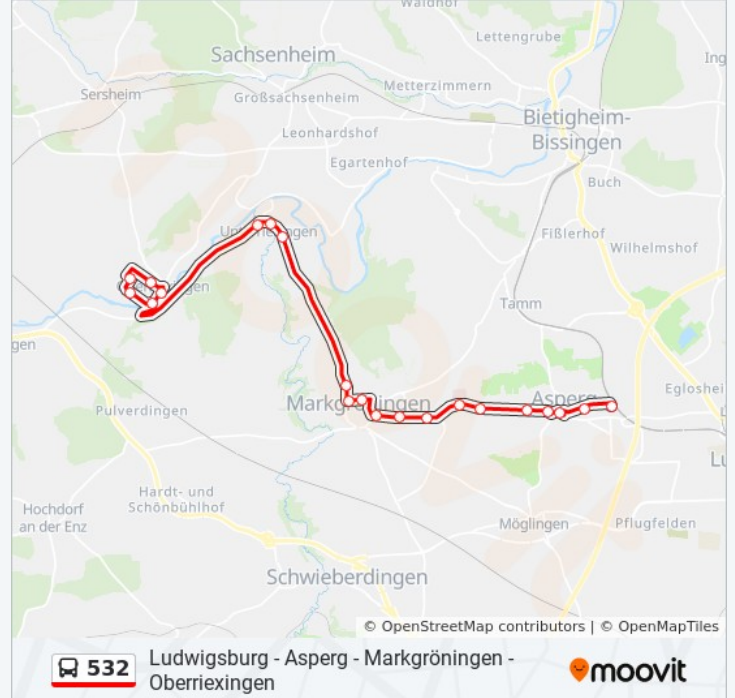

## Richtung: Ludwigsburg Zob

30 Haltestellen

[LINIENPLAN ANZEIGEN](#)

- Oberriexingen Mühlstr.
- Oberriexingen Th.-Heuss-Str.
- Oberriexingen Roter Baum
- Oberriexingen Mörikestraße
- Oberriexingen Rathaus
- Unterriex. Glemsbrücke
- Unterriexingen Hauptstr.
- Unterriex. Industriegebiet
- Markgröningen Haus Frank
- Markgröningen Festplatz
- Markgr. Heyd-Schule
- Markgröningen Mitte/Wernerstr.
- Markgröningen Abzw. Bf
- Markgröningen Steinbeisstr.
- Markgr. Klinik/Schule
- Markgr. am Wasserturm
- Asperg Markgröninger Str.
- Asperg Weinstraße

Eglosheim Hirschbergstr.

Asperg Hohenstaufenstr.

Lehenbrücke

Asperg Bf

Asperg Wilhelmsplatz

Asperg Stadtmitte

Asperg Weinstraße

Asperg Markgröninger Str.

### Buslinie 532 Info

**Richtung:** Markgröningen Haus Frank

**Stationen:** 21

**Fahrdauer:** 13 Min

**Linien Informationen:**

Markgröningen Mitte/Wernerstr.  
 Markgröningen Mitte/Volksbank  
 Markgr. Heyd-Schule  
 Markgröningen Haus Frank

**Richtung: Oberriexingen Mühlstr.**

25 Haltestellen

[LINIENPLAN ANZEIGEN](#)

- Ludwigsburg Zob
- Ludwigsburg Bahnhof (Arena)
- Ludwigsburg Rundsporthalle
- Eglosheim Teinacher Str.
- Eglosheim Markgröninger Str.
- Eglosheim Hirschbergstr.
- Asperg Hohenstaufenstr.
- Lehenbrücke
- Asperg Bf
- Asperg Wilhelmsplatz
- Asperg Stadtmitte
- Asperg Weinstraße
- Asperg Markgröninger Str.
- Markgr. am Wasserturm
- Markgr. Klinik/Schule
- Markgröningen Steinbeisstr.
- Markgröningen Abzw. Bf
- Markgröningen Mitte/Wernerstr.