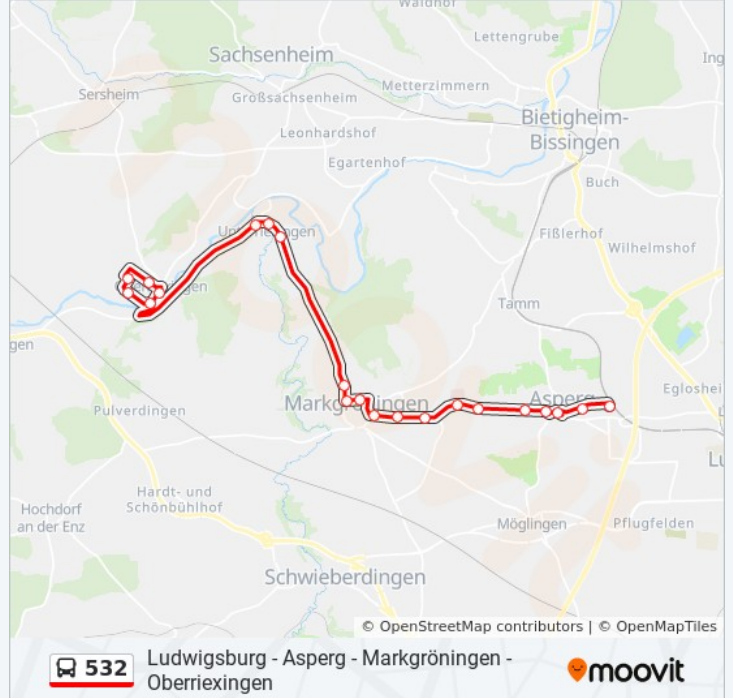

Verwende Moovit, um die nächste Station der Buslinie 532 zu finden und um zu erfahren wann die nächste Buslinie 532 kommt.

**Richtung: Asperg Bf**

21 Haltestellen

[LINIENPLAN ANZEIGEN](#)

Oberriexingen Mühlstr.  
Oberriexingen Th.-Heuss-Str.  
Oberriexingen Roter Baum  
Oberriexingen Mörikestraße  
Oberriexingen Rathaus  
Unterriex. Glemsbrücke  
Unterriexingen Hauptstr.  
Unterriex. Industriegebiet  
Markgröningen Haus Frank  
Markgröningen Festplatz  
Markgr. Heyd-Schule  
Markgröningen Mitte/Wernerstr.  
Markgröningen Abzw. Bf  
Markgröningen Steinbeisstr.  
Markgr. Klinik/Schule  
Markgr. am Wasserturm  
Asperg Markgröninger Str.  
Asperg Weinstraße  
Asperg Stadtmitte  
Asperg Wilhelmsplatz

**Buslinie 532 Info****Richtung:** Asperg Bf**Stationen:** 21**Fahrtdauer:** 34 Min**Linien Informationen:**

**Richtung: Asperg Bf**

9 Haltestellen

[LINIENPLAN ANZEIGEN](#)

- Ludwigsburg Zob
- Ludwigsburg Bahnhof (Arena)
- Ludwigsburg Rundsporthalle
- Eglosheim Teinacher Str.
- Eglosheim Markgröninger Str.
- Eglosheim Hirschbergstr.
- Asperg Hohenstauferstr.
- Lehenbrücke
- Asperg Bf

**Buslinie 532 Info**

**Richtung:** Asperg Bf

**Stationen:** 9

**Fahrdauer:** 18 Min

**Linien Informationen:**

## Richtung: Ludwigsburg Zob

30 Haltestellen

[LINIENPLAN ANZEIGEN](#)

- Oberriexingen Mühlstr.
- Oberriexingen Th.-Heuss-Str.
- Oberriexingen Roter Baum
- Oberriexingen Mörikestraße
- Oberriexingen Rathaus
- Unterriex. Glemsbrücke
- Unterriexingen Hauptstr.
- Unterriex. Industriegebiet
- Markgröningen Haus Frank
- Markgröningen Festplatz
- Markgr. Heyd-Schule
- Markgröningen Mitte/Wernerstr.
- Markgröningen Abzw. Bf
- Markgröningen Steinbeisstr.
- Markgr. Klinik/Schule
- Markgr. am Wasserturm
- Asperg Markgröninger Str.
- Asperg Weinstraße