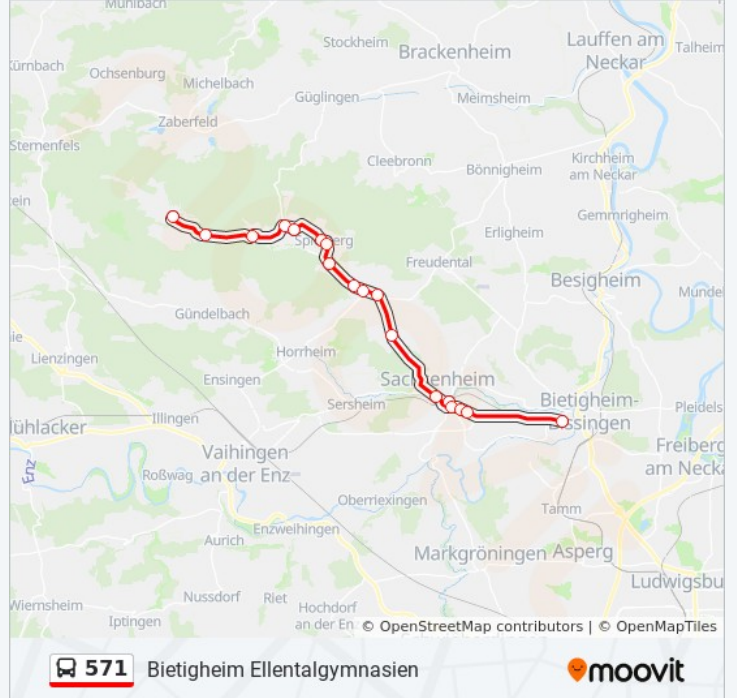

Richtung: Hohenhaslach Steige

10 Haltestellen

[LINIENPLAN ANZEIGEN](#)

Häfnerhasl. Dorfbrunnen

Häfnerhasl. Alte Mühle

Ochsenbach Kirbachhof

Ochsenbach Buchenrain

Ochsenbach Kirche

Buslinie 571 Info

Richtung: Hohenhaslach Steige

Stationen: 10

Fahrdauer: 13 Min

Linien Informationen:

Richtung: Häfnerhasl. Dorfbrunnen

14 Haltestellen

[LINIENPLAN ANZEIGEN](#)

Buslinie 571 Fahrpläne

Abfahrzeiten in Richtung Häfnerhasl. dorfbrunnen

Montag	09:19 - 21:19
Dienstag	05:49 - 22:19
Mittwoch	05:49 - 22:19
Donnerstag	05:49 - 22:19
Freitag	09:19 - 21:19
Samstag	07:19 - 23:19
Sonntag	09:19 - 21:19

Buslinie 571 Info

Richtung: Häfnerhasl. Dorfbrunnen

Stationen: 14

Fahrdauer: 23 Min

Linien Informationen:

Richtung: Sachsenheim Bahnhof

16 Haltestellen

[LINIENPLAN ANZEIGEN](#)