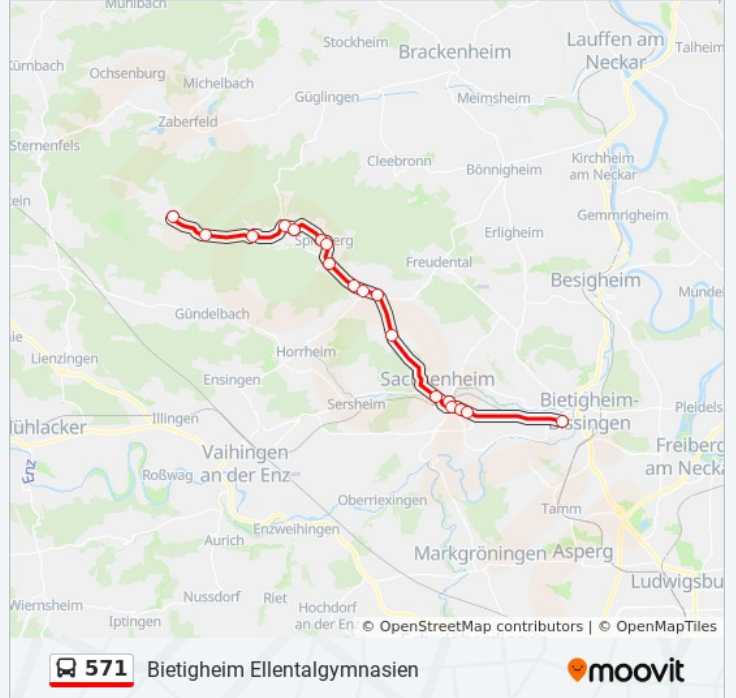

571

Hohenhaslach Steige

Hol Dir Die App

Die Buslinie 571 (Hohenhaslach Steige) hat 5 Routen

(1) Hohenhaslach Steige: 05:21(2) Häfnerhasl. Dorfbrunnen: 09:19 - 21:19(3) Sachsenheim Bahnhof: 08:14 - 20:14

Verwende Moovit, um die nächste Station der Buslinie 571 zu finden und um zu erfahren wann die nächste Buslinie 571 kommt.

Richtung: Hohenhaslach Steige

10 Haltestellen

[LINIENPLAN ANZEIGEN](#)

Häfnerhasl. Dorfbrunnen

Häfnerhasl. Alte Mühle

Ochsenbach Kirbachhof

Ochsenbach Buchenrain

Ochsenbach Kirche

Spielberg Ochsen

Spielberg Brunnenwiesen

Hohenhasl. Brombergerhöfe

Hohenhaslach Allmandklinge

Hohenhaslach Steige

Buslinie 571 Fahrpläne

Abfahrzeiten in Richtung Hohenhaslach Steige

Montag	Kein Betrieb
Dienstag	05:21
Mittwoch	05:21
Donnerstag	05:21
Freitag	Kein Betrieb
Samstag	Kein Betrieb
Sonntag	Kein Betrieb

Buslinie 571 Info

Richtung: Hohenhaslach Steige

Stationen: 10

Fahrdauer: 13 Min

Linien Informationen:

Richtung: Häfnerhasl. Dorfbrunnen

14 Haltestellen

[LINIENPLAN ANZEIGEN](#)