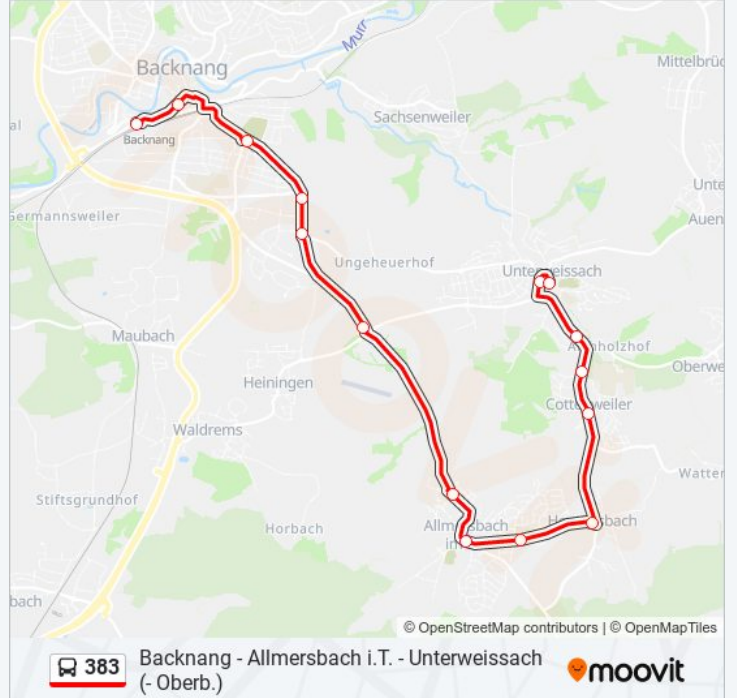

Buslinie 383 Offline Fahrpläne und Netzkarten stehen auf moovitapp.com zur Verfügung. Verwende den [Moovit App](#), um Live Bus Abfahrten, Zugfahrpläne oder U-Bahn Fahrplanzeiten zu sehen, sowie Schritt für Schritt Wegangaben für alle öffentlichen Verkehrsmittel in Stuttgart zu erhalten.

[Über Moovit](#) • [MaaS Lösungen](#) • [Unterstützte Länder](#) • [Mooviter Community](#)

© 2024 Moovit - Alle Rechte vorbehalten

Siehe Live Ankunftszeiten