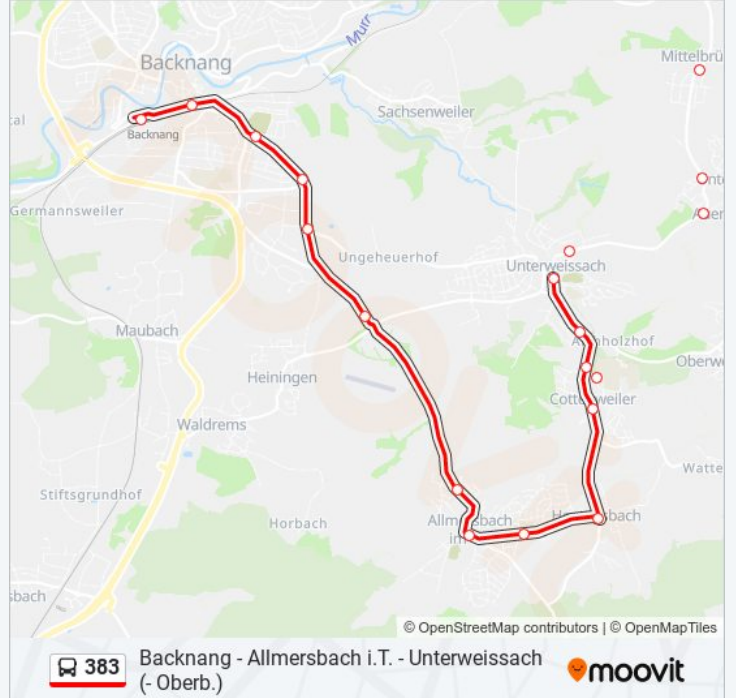

Die Buslinie 383 (Backnang - Allmersbach i.T. - Unterweissach (- Oberb.)) hat 4 Routen

(1) Backnang Zob: 05:15 - 22:57(2) Cottenw. seegutstraße: 06:55 - 15:55(3) Oberbrüden Rosenstraße: 20:25 - 23:25(4) Unterweissach Welzheimer Str.: 05:55 - 19:55

### Richtung: Backnang Zob

20 Haltestellen

[LINIENPLAN ANZEIGEN](#)

Oberbrüden Rosenstraße  
Oberbrüden Kirchplatz  
Oberbrüden Mittelbrüden  
Unterbrüden Hügelstraße  
Unterbrüden Auenwaldhalle  
Unterw. Heimatmuseum  
Unterweissach Welzheimer Str.  
Unterweissach Edeka  
Cottenweiler Stockäcker  
Cottenweiler Heutensb. Str.  
Heutensbach Rathaus  
Allmersbach I. T. Schule  
Allmersb.I.T. Ortsmitte  
Allmersbach I.T. Wasenfeld  
Heiningen Kreuzung  
Backnang Ungeheuerhof Abzw.  
Backnang Industriestraße  
Backnang Gesundheitszentrum  
Backnang Johanneskirche  
Backnang Zob- Bussteig 3b

### Buslinie 383 Fahrpläne

Abfahrzeiten in Richtung Backnang Zob

Montag	05:15 - 22:57
Dienstag	05:15 - 22:57
Mittwoch	05:15 - 22:57
Donnerstag	05:15 - 22:57
Freitag	05:15 - 23:57
Samstag	01:27 - 23:57
Sonntag	07:45 - 22:57

### Buslinie 383 Info

**Richtung:** Backnang Zob

**Stationen:** 20

**Fahrtdauer:** 20 Min

**Linien Informationen:**