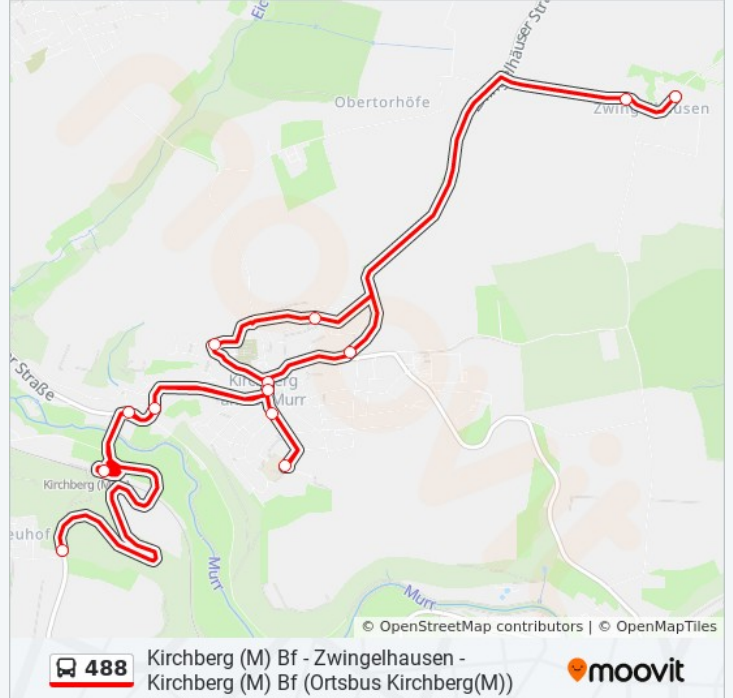

Buslinie 488 Info

Richtung: Kirchberg (M) Bf

Stationen: 14

Fahrdauer: 17 Min

Linien Informationen:

Richtung: Kirchberg (M) Danziger Str.

7 Haltestellen

[LINIENPLAN ANZEIGEN](#)

Linien Informationen:

Richtung: Kirchberg (M) Neuhof

15 Haltestellen

[LINIENPLAN ANZEIGEN](#)

Kirchberg (M) Bf
 Kirchberg (M) Römerweg
 Kirchberg (M) Rathaus
 Kirchberg (M) Rappenberg
 Kirchberg (M) Danziger Str.
 Kirchb.(M) Zwin. Kirchb. Str.
 Kirchb.(M) Zw. Großasp. Str.
 Kirchb.(M) Zwin. Kirchb. Str.
 Kirchb.(M) Zwingelhäuser Str.
 Kirchberg (M) Feuerwehr
 Kirchberg (M) Pfarrgartenstr.
 Kirchberg (M) Schule
 Kirchberg (M) Marbacher Str.
 Kirchberg (M) Bf
 Kirchberg (M) Neuhof

Buslinie 488 Fahrpläne

Abfahrzeiten in Richtung Kirchberg (m) neuhof

Montag	Kein Betrieb
Dienstag	07:17 - 12:17
Mittwoch	07:17 - 12:17
Donnerstag	07:17 - 12:17
Freitag	Kein Betrieb
Samstag	Kein Betrieb
Sonntag	Kein Betrieb

Buslinie 488 Info

Richtung: Kirchberg (M) Neuhof

Stationen: 15

Fahrdauer: 25 Min

Linien Informationen:

Buslinie 488 Offline Fahrpläne und Netzkarten stehen auf moovitapp.com zur Verfügung. Verwende den [Moovit App](#), um Live Bus Abfahrten, Zugfahrpläne oder U-Bahn Fahrplanzeiten zu sehen, sowie Schritt für Schritt Wegangaben für alle öffentlichen Verkehrsmittel in Stuttgart zu erhalten.