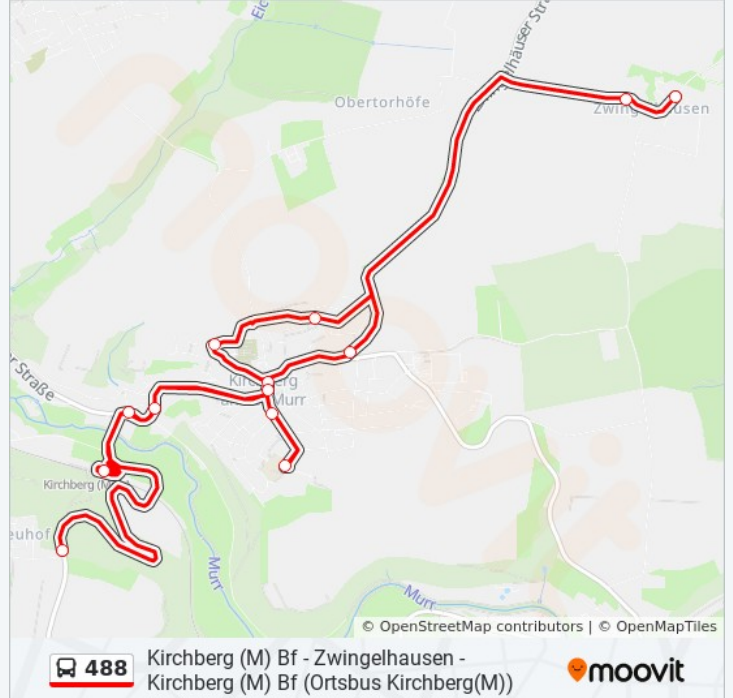

Richtung: Kirchberg (M) Bf

14 Haltestellen

[LINIENPLAN ANZEIGEN](#)

- Kirchberg (M) Neuhof
- Kirchberg (M) Bf
- Kirchberg (M) Römerweg
- Kirchberg (M) Schulstraße
- Kirchberg (M) Schule
- Kirchberg (M) Rathaus
- Kirchberg (M) Rappenberg
- Kirchberg (M) Danziger Str.
- Kirchb.(M) Zwingelhäuser Str.
- Kirchberg (M) Feuerwehr
- Kirchberg (M) Pfarrgartenstr.
- Kirchberg (M) Schule
- Kirchberg (M) Marbacher Str.
- Kirchberg (M) Bf

Buslinie 488 Fahrpläne

Abfahrzeiten in Richtung Kirchberg (m) bf

Montag	10:19 - 18:19
Dienstag	05:26 - 18:49
Mittwoch	05:26 - 18:49
Donnerstag	05:26 - 18:49
Freitag	10:19 - 18:19
Samstag	08:19 - 18:19
Sonntag	10:19 - 18:19

Buslinie 488 Info

Richtung: Kirchberg (M) Bf

Stationen: 14

Fahrdauer: 17 Min

Linien Informationen:

Richtung: Kirchberg (M) Danziger Str.

7 Haltestellen

[LINIENPLAN ANZEIGEN](#)

- Kirchberg (M) Bf
- Kirchberg (M) Römerweg
- Kirchberg (M) Schulstraße
- Kirchberg (M) Schule
- Kirchberg (M) Rathaus
- Kirchberg (M) Rappenberg
- Kirchberg (M) Danziger Str.

Buslinie 488 Fahrpläne

Abfahrzeiten in Richtung Kirchberg (m) danziger Str.