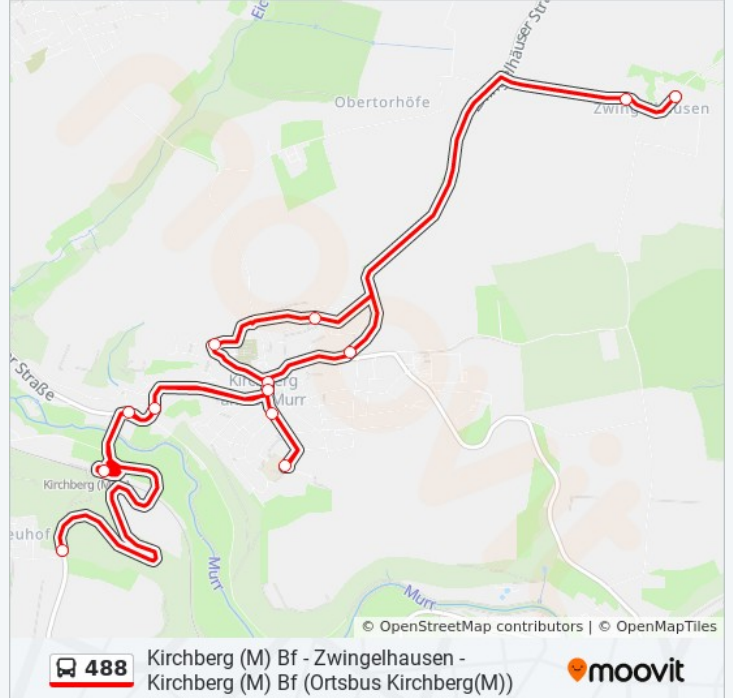

Buslinie 488 Info

Richtung: Kirchberg (M) Bf

Stationen: 14

Fahrdauer: 17 Min

Linien Informationen:

Richtung: Kirchberg (M) Danziger Str.

7 Haltestellen

[LINIENPLAN ANZEIGEN](#)

- Kirchberg (M) Bf
- Kirchberg (M) Römerweg
- Kirchberg (M) Schulstraße
- Kirchberg (M) Schule
- Kirchberg (M) Rathaus
- Kirchberg (M) Rappenberg
- Kirchberg (M) Danziger Str.

Buslinie 488 Fahrpläne

Abfahrzeiten in Richtung Kirchberg (m) danziger Str.

Montag	Kein Betrieb
Dienstag	19:19
Mittwoch	19:19
Donnerstag	19:19
Freitag	Kein Betrieb
Samstag	Kein Betrieb
Sonntag	Kein Betrieb

Buslinie 488 Info

Richtung: Kirchberg (M) Danziger Str.

Stationen: 7

Fahrtdauer: 8 Min

Linien Informationen:

Richtung: Kirchberg (M) Neuhof

15 Haltestellen

[LINIENPLAN ANZEIGEN](#)

Kirchberg (M) Bf
 Kirchberg (M) Römerweg
 Kirchberg (M) Rathaus
 Kirchberg (M) Rappenberg
 Kirchberg (M) Danziger Str.
 Kirchb.(M) Zwin. Kirchb. Str.
 Kirchb.(M) Zw. Großasp. Str.
 Kirchb.(M) Zwin. Kirchb. Str.
 Kirchb.(M) Zwingelhäuser Str.
 Kirchberg (M) Feuerwehr
 Kirchberg (M) Pfarrgartenstr.
 Kirchberg (M) Schule
 Kirchberg (M) Marbacher Str.
 Kirchberg (M) Bf
 Kirchberg (M) Neuhof