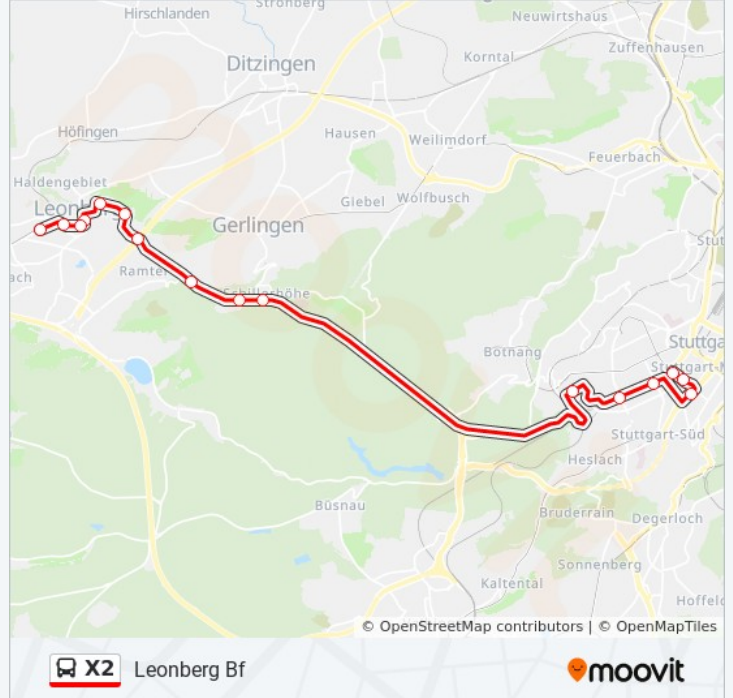

Rotebühlplatz - Schwabstraße - Leonberg

[Hol Dir Die App](#)

Die Buslinie X2 (Rotebühlplatz - Schwabstraße - Leonberg) hat 2 Routen

(1) Leonberg Bf: 05:53 - 20:21 (2) Rotebühlplatz: 06:02 - 20:02

Verwende Moovit, um die nächste Station der Buslinie X2 zu finden und um zu erfahren wann die nächste Buslinie X2 kommt.

Richtung: Leonberg Bf

16 Haltestellen

[LINIENPLAN ANZEIGEN](#)

Rotebühlplatz
Wilhelmsbau
Österreichischer Platz
Feuersee
Schwabstraße
Kleiststraße
Gerl. Schillerhöhe Bosch
Gerlingen Waldsiedlung
Gerlingen Ramtel
Leonberg Golfplatz
Leonberg Engelberg
Leonberg Bildstöckle
Leonberg Altstadt
Leonberg Törlensweg
Leonb. Joh.-Kepler-Gymnasium
Leonberg Bf

Buslinie X2 Fahrpläne

Abfahrzeiten in Richtung Leonberg Bf

Montag	Kein Betrieb
Dienstag	05:53 - 20:21
Mittwoch	05:53 - 20:21
Donnerstag	05:53 - 20:21
Freitag	Kein Betrieb
Samstag	Kein Betrieb
Sonntag	Kein Betrieb

Buslinie X2 Info**Richtung:** Leonberg Bf**Stationen:** 16**Fahrdauer:** 37 Min**Linien Informationen:**

Richtung: Rotebühlplatz

14 Haltestellen

[LINIENPLAN ANZEIGEN](#)

- Leonberg Bf
- Leonb. Joh.-Kepler-Gymnasium
- Leonberg Törlensweg
- Leonberg Altstadt
- Leonberg Bildstöckle
- Leonberg Engelberg
- Leonberg Golfplatz
- Gerlingen Ramtel
- Gerlingen Waldsiedlung
- Gerl. Schillerhöhe Bosch
- Kleiststraße
- Schwabstraße
- Feuersee
- Rotebühlplatz