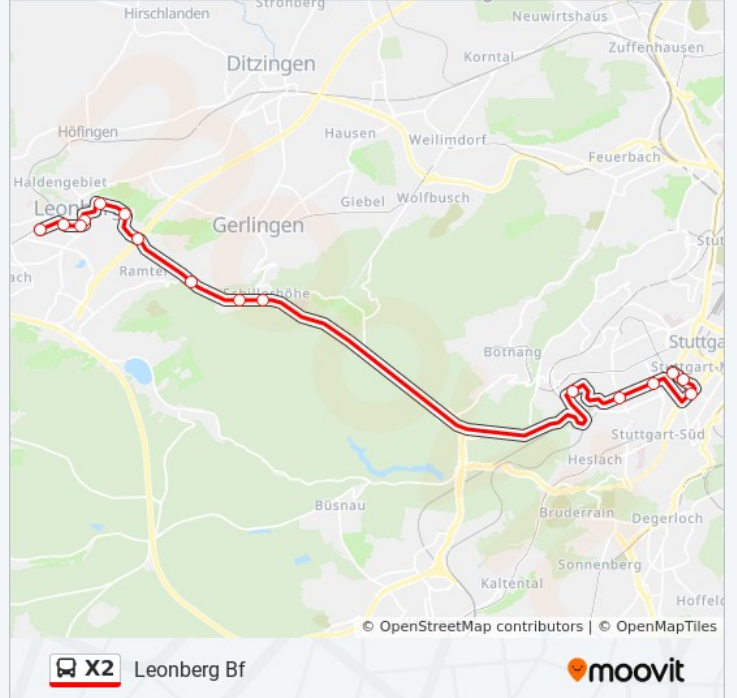

Rotebühlplatz - Schwabstraße - Leonberg

[Hol Dir Die App](#)

Die Buslinie X2 (Rotebühlplatz - Schwabstraße - Leonberg) hat 2 Routen

(1) Leonberg Bf: 05:53 - 20:21 (2) Rotebühlplatz: 06:02 - 20:02

Verwende Moovit, um die nächste Station der Buslinie X2 zu finden und um zu erfahren wann die nächste Buslinie X2 kommt.

Buslinie X2 Info**Richtung:** Leonberg Bf**Stationen:** 16**Fahrdauer:** 37 Min**Linien Informationen:**

Richtung: Rotebühlplatz

14 Haltestellen

[LINIENPLAN ANZEIGEN](#)

- Leonberg Bf
- Leonb. Joh.-Kepler-Gymnasium
- Leonberg Törlensweg
- Leonberg Altstadt
- Leonberg Bildstöckle
- Leonberg Engelberg
- Leonberg Golfplatz
- Gerlingen Ramtel
- Gerlingen Waldsiedlung
- Gerl. Schillerhöhe Bosch
- Kleiststraße
- Schwabstraße
- Feuersee
- Rotebühlplatz

Buslinie X2 Fahrpläne

Abfahrzeiten in Richtung Rotebühlplatz

Montag	Kein Betrieb
Dienstag	06:02 - 20:02
Mittwoch	06:02 - 20:02
Donnerstag	06:02 - 20:02
Freitag	Kein Betrieb
Samstag	Kein Betrieb
Sonntag	Kein Betrieb

Buslinie X2 Info

Richtung: Rotebühlplatz

Stationen: 14

Fahrdauer: 33 Min

Linien Informationen:

Buslinie X2 Offline Fahrpläne und Netzkarten stehen auf moovitapp.com zur Verfügung. Verwende den [Moovit App](#), um Live Bus Abfahrten, Zugfahrpläne oder U-Bahn Fahrplanzeiten zu sehen, sowie Schritt für Schritt Wegangaben für alle öffentlichen Verkehrsmittel in Stuttgart zu erhalten.