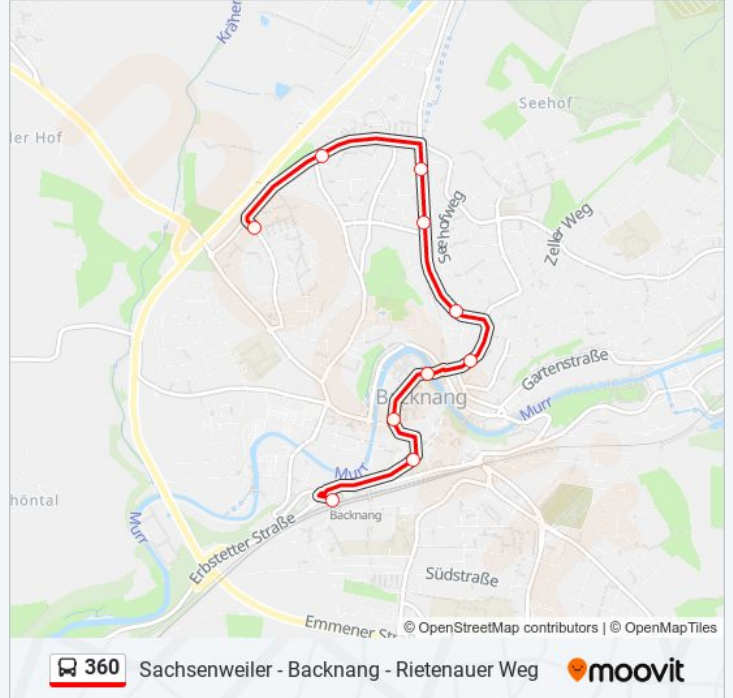

### Buslinie 360 Info

**Richtung:** Backnang Rietenauer Weg

**Stationen:** 17

**Fahrtdauer:** 22 Min

**Linien Informationen:**

### Buslinie 360 Info

**Richtung:** Backnang Zob

**Stationen:** 7

**Fahrtdauer:** 10 Min

**Linien Informationen:**

## Richtung: Backnang Zob

10 Haltestellen

[LINIENPLAN ANZEIGEN](#)

Backnang Rietenauer Weg

Backnang Dresdener Ring

Backnang Berliner Ring

Backnang Im Wiesengrund

Backnang Christophstr.

## Buslinie 360 Info

**Richtung:** Backnang Zob

**Stationen:** 10

**Fahrtdauer:** 16 Min

**Linien Informationen:**