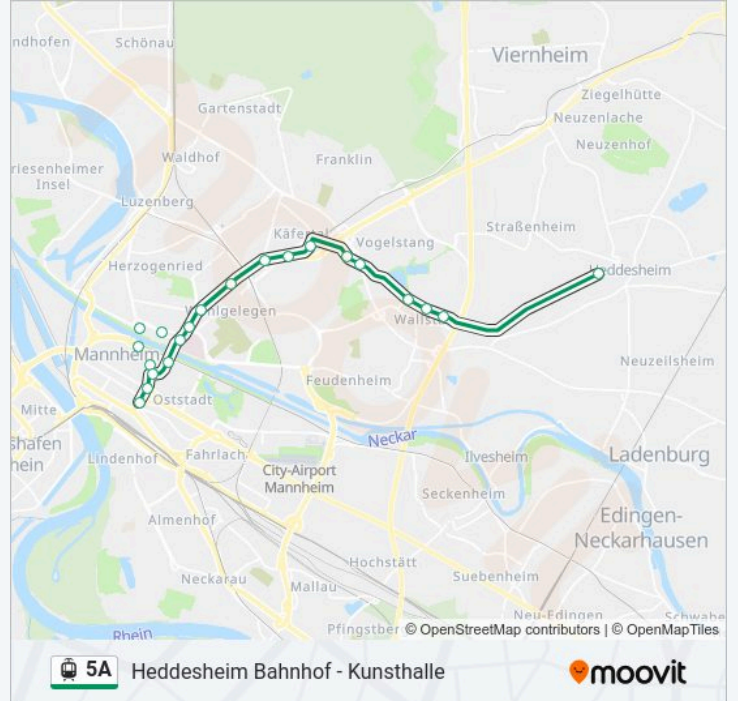

Heddesheim Bahnhof - Kunsthalle

Hol Dir Die App

Die Straßenbahnlinie 5A Heddesheim Bahnhof - Kunsthalle hat eine Route. Betriebszeiten an Werktagen

(1) Kunsthalle: 18:34 - 18:54

Verwende Moovit, um die nächste Station der Straßenbahnlinie 5A zu finden und um zu erfahren wann die nächste Straßenbahnlinie 5A kommt.

Richtung: Kunsthalle

17 Haltestellen

[LINIENPLAN ANZEIGEN](#)

Heddesheim Bahnhof

Wallstadt Ost

Wallstadt Bahnhof

Wallstadt West

Vogelstang West

Im Rott

Käfertal Bahnhof

Mannheimer Straße

Käfertal Süd

Exerzierplatz

Bonifatiuskirche

Lange Rötterstraße

Universitätsklinikum

Straßenbahnlinie 5A Info

Richtung: Kunsthalle

Stationen: 17

Fahrtdauer: 28 Min

Linien Informationen:

Straßenbahnlinie 5A Offline Fahrpläne und Netzkarten stehen auf moovitapp.com zur Verfügung. Verwende den Moovit App, um Live Bus Abfahrten, Zugfahrpläne oder U-Bahn Fahrplanzeiten zu sehen, sowie Schritt für Schritt Wegangaben für alle öffentlichen Verkehrsmittel in Stuttgart zu erhalten.