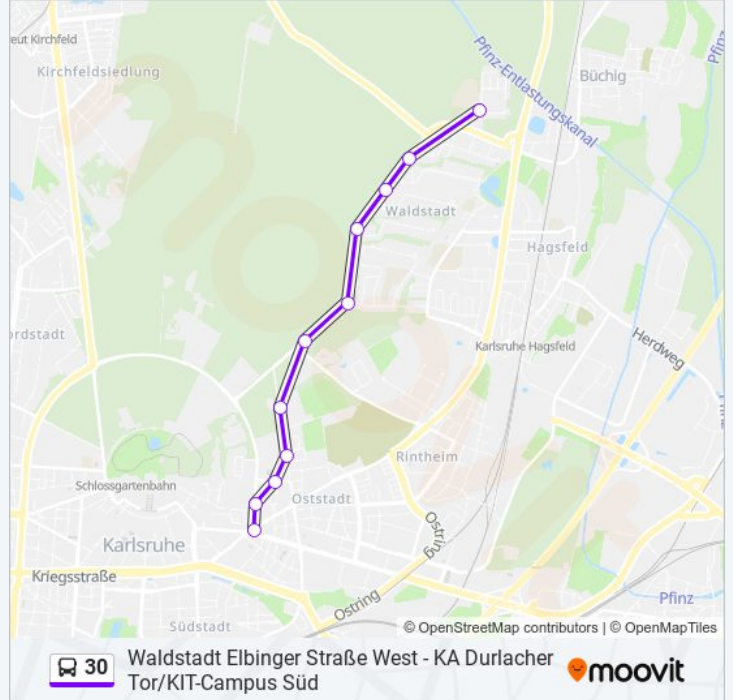

### Buslinie 30 Info

**Richtung:** Waldstadt Elbinger Straße West

**Stationen:** 10

**Fahrtdauer:** 9 Min

**Linien Informationen:**

### Richtung: Waldstadt Europäische Schule

11 Haltestellen

[LINIENPLAN ANZEIGEN](#)

- Ka Durlacher Tor/Kit-Campus Süd
- Karlsruhe Studentenhaus
- Karlsruhe Emil-Gött-Strasse
- Karlsruhe Pastor-Felke-Strasse
- Karlsruhe Büchiger Allee
- Karlsruhe Rintheimer Querallee
- Waldstadt Breslauer Strasse
- Waldstadt Schneidemühler Str.
- Waldstadt Kolberger Strasse
- Waldstadt Elbinger Strasse West
- Waldstadt Europäische Schule

### Buslinie 30 Fahrpläne

Abfahrzeiten in Richtung Waldstadt Europäische Schule

Montag	07:34 - 15:34
Dienstag	07:34 - 15:34
Mittwoch	07:34 - 15:34
Donnerstag	07:34 - 15:34
Freitag	07:34 - 15:34
Samstag	Kein Betrieb
Sonntag	Kein Betrieb

### Buslinie 30 Info

**Richtung:** Waldstadt Europäische Schule

**Stationen:** 11

**Fahrdauer:** 11 Min

**Linien Informationen:**

Buslinie 30 Offline Fahrpläne und Netzkarten stehen auf [moovitapp.com](https://moovitapp.com) zur Verfügung. Verwende den [Moovit App](#), um Live Bus Abfahrten, Zugfahrpläne oder U-Bahn Fahrplanzeiten zu sehen, sowie Schritt für Schritt Wegangaben für alle öffentlichen Verkehrsmittel in Stuttgart zu erhalten.