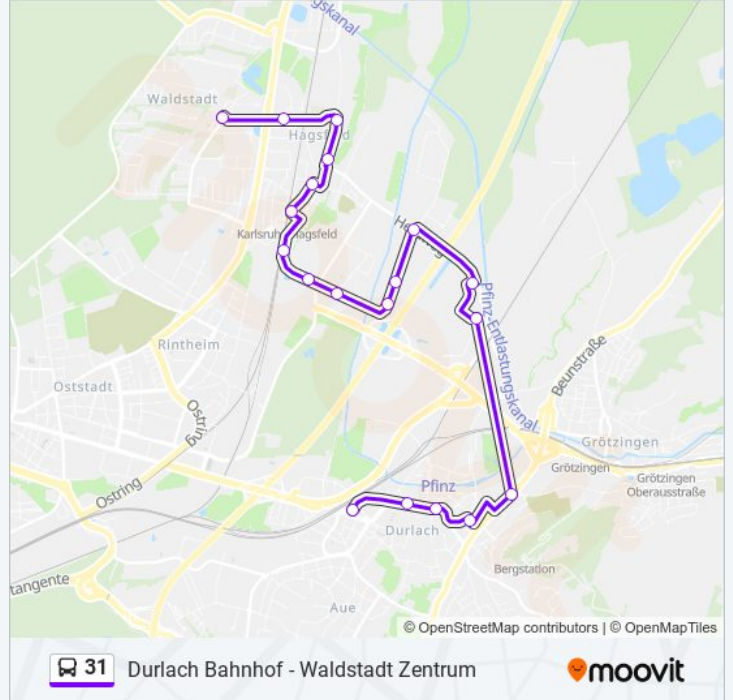

Richtung: Durlach Bahnhof

19 Haltestellen

[LINIENPLAN ANZEIGEN](#)

Waldstadt Zentrum
Hagsfeld Hallesche Allee
Hagsfeld Nord
Hagsfeld Schwetzingen Straße
Hagsfeld Julius-Bender-Straße
Hagsfeld Bahnhof
Hagsfeld Pfizer
Hagsfeld An Der Tagweide
Hagsfeld Elfmorgenbruch
Hagsfeld Storrenacker Süd
Hagsfeld Storrenacker Mitte
Hagsfeld Storrenacker Nord
Durlach Breit
Durlach am Heegwald
Durlach Friedhof
Durlach Turmberg
Durlach Ochsentorstraße
Durlach An Der Fayence
Durlach Bahnhof

- Durlach Bahnhof
- Durlach An Der Fayence
- Durlach Ochsentorstraße
- Durlach Turmberg
- Durlach Friedhof
- Durlach am Heegwald
- Durlach Breit
- Hagsfeld Storrenacker Nord
- Hagsfeld Storrenacker Mitte
- Hagsfeld Storrenacker Süd
- Hagsfeld Elfmorgenbruch
- Hagsfeld An Der Tagweide
- Hagsfeld Pfizer
- Hagsfeld Bahnhof
- Hagsfeld Julius-Bender-Straße
- Hagsfeld Schwetzingen Straße
- Hagsfeld Nord
- Hagsfeld Hallesche Allee

Buslinie 31 Info

Richtung: Waldstadt Zentrum

Stationen: 19

Fahrtdauer: 26 Min

Linien Informationen:

Buslinie 31 Offline Fahrpläne und Netzkarten stehen auf moovitapp.com zur Verfügung. Verwende den Moovit App, um Live Bus Abfahrten, Zugfahrpläne oder U-Bahn Fahrplanzeiten zu sehen, sowie Schritt für Schritt Wegangaben für alle öffentlichen Verkehrsmittel in Stuttgart zu erhalten.